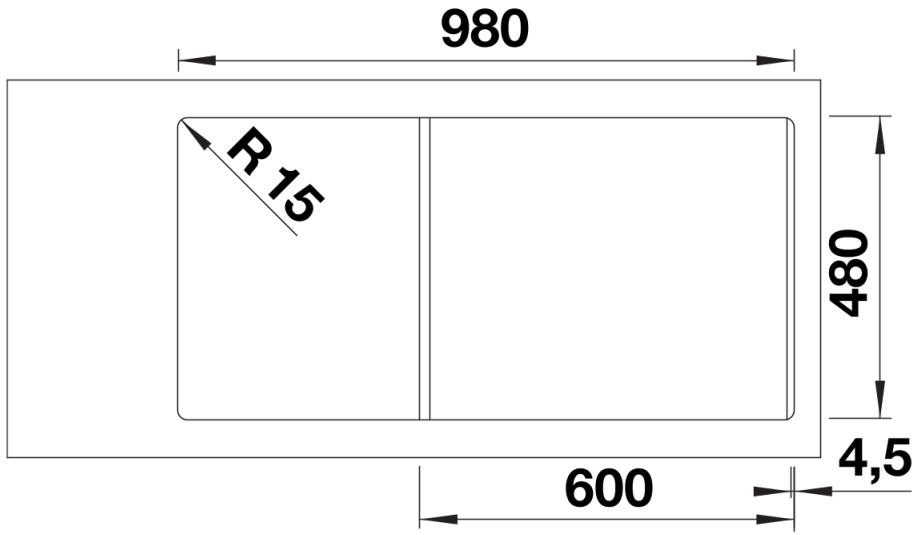

Ausschnitt

Frontansicht