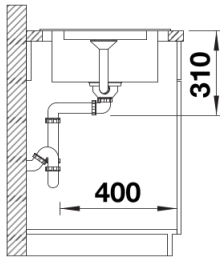

Lieferumfang

- ADIRA-Klappmatte
- Ablaufgarnitur mit Raumsparrohr
- 3 ½" InFino-Korbventil mit integrierter Abлаuffernbedienung (Drehknopf)

Details

Aufsicht

Ausschnitt

Frontansicht

Seitenansicht