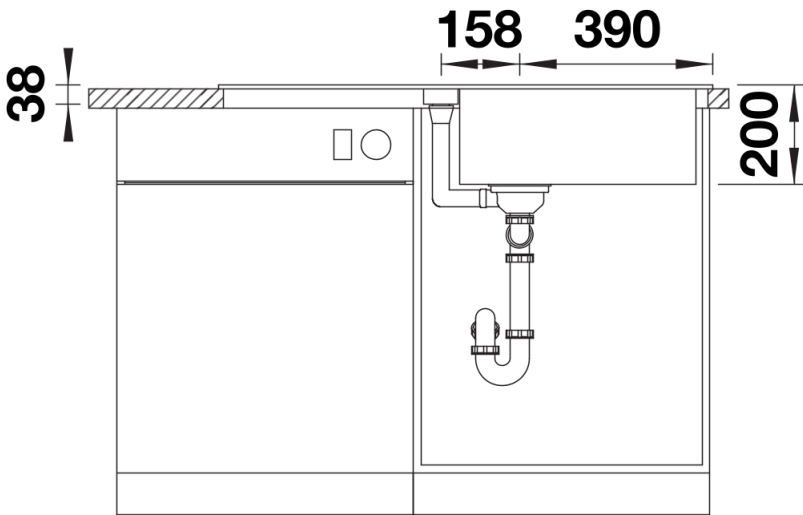

Produktdatenblatt ADIRA XL 6 S

Art. Nr. 527623

Vorteil

- Moderne Spüle in schönen Silgranit-Farben mit erhöhter Funktionalität
- Hoher Komfort durch XL-Becken in Kombination mit praktischem Ablauf und ebener Abtropffläche
- Das im Lieferumfang enthaltene multifunktionale ADIRA-Klappmatte kann als Aufsatz auf dem Becken oder als Abtropffläche verwendet werden
- Reversibel einbaubar

Lieferumfang

- ADIRA-Klappmatte
- Ablaufgarnitur mit Raumsparrohr
- 3 ½" InFino-Korbventil mit integrierter Abлаuffernbedienung (Drehknopf)

Details

Aufsicht

Ausschnitt

Frontansicht

Seitenansicht