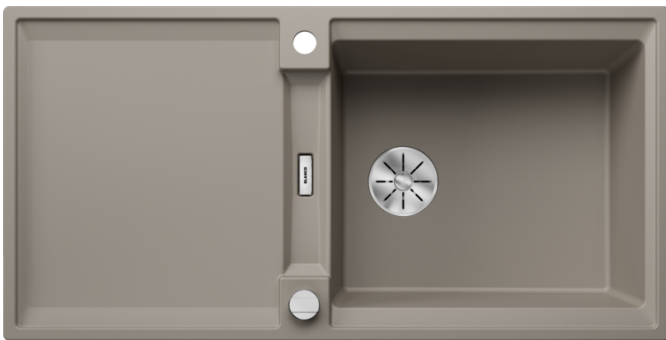

Produktdatenblatt ADIRA XL 6 S

Art. Nr. 527623

Vorteil

- Moderne Spüle in schönen Silgranit-Farben mit erhöhter Funktionalität
- Hoher Komfort durch XL-Becken in Kombination mit praktischem Ablauf und ebener Abtropffläche
- Das im Lieferumfang enthaltene multifunktionale ADIRA-Klappmatte kann als Aufsatz auf dem Becken oder als Abtropffläche verwendet werden
- Reversibel einbaubar

Farben

SILGRANIT tartufo

Verfügbare Farben

schwarz
anthrazit
felsgrau
vulkangrau
weiß
softweiß
tartufo
cafe

Planungshinweise

- Ausschnitt-Daten für alle Einbauverfahren finden Sie in unserem Internet-Download

Lieferumfang

- ADIRA-Klappmatte
- Ablaufgarnitur mit Raumsparrohr
- 3 ½" InFino-Korbventil mit integrierter Abлаuffernbedienung (Drehknopf)

Details

Aufsicht

Ausschnitt

Frontansicht

Seitenansicht