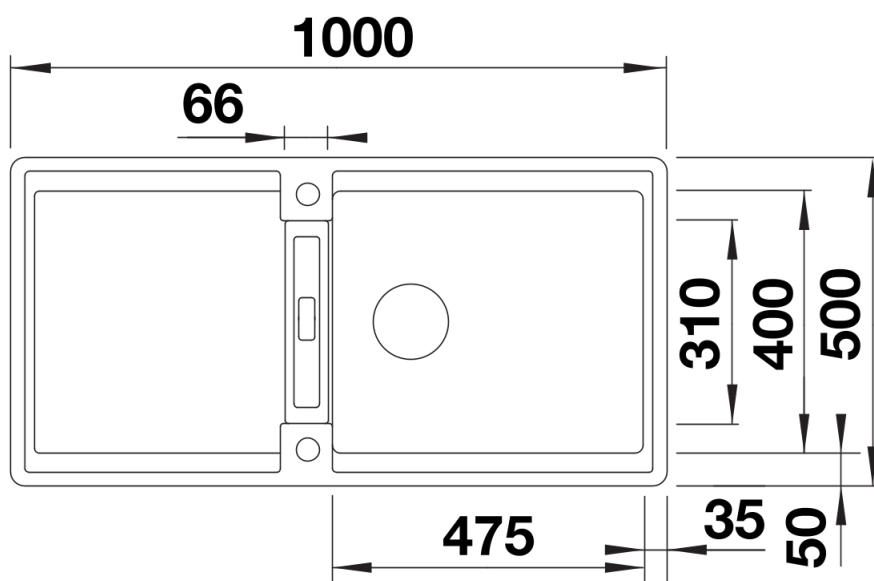

Produktdatenblatt ADIRA XL 6 S

Art. Nr. 527623

Vorteil

- Moderne Spüle in schönen Silgranit-Farben mit erhöhter Funktionalität
- Hoher Komfort durch XL-Becken in Kombination mit praktischem Ablauf und ebener Abtropffläche
- Das im Lieferumfang enthaltene multifunktionale ADIRA-Klappmatte kann als Aufsatz auf dem Becken oder als Abtropffläche verwendet werden
- Reversibel einbaubar

Lieferumfang

- ADIRA-Klappmatte
- Ablaufgarnitur mit Raumsparrohr
- 3 ½" InFino-Korbventil mit integrierter Abлаuffernbedienung (Drehknopf)

Details

Aufsicht

Ausschnitt

Frontansicht

Seitenansicht