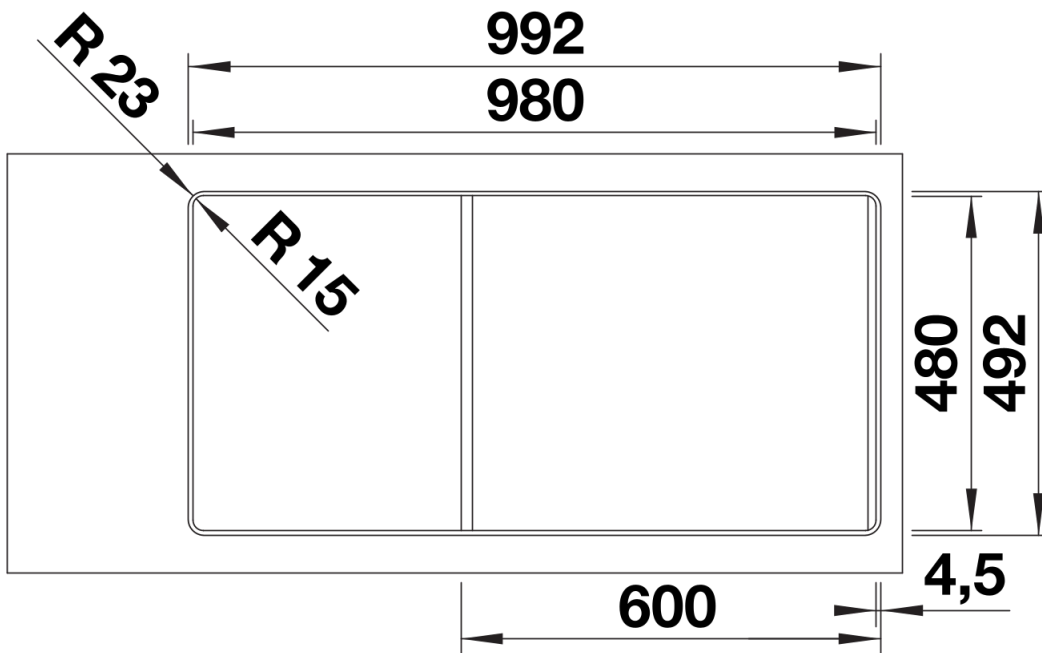

Produktdatenblatt ADIRA XL 6 S-F

Art. Nr. 527629

Vorteil

- Moderne Spüle in schönen Silgranit-Farben mit erhöhter Funktionalität
- Hoher Komfort durch XL-Becken in Kombination mit praktischem Ablauf und ebener Abtropffläche
- Die im Lieferumfang enthaltene multifunktionale ADIRA-Klappmatte kann als Aufsatz auf dem Becken oder als Abtropffläche verwendet werden
- Für flächenbündigen Einbau. Reversibel einbaubar

Lieferumfang

- ADIRA-Klappmatte
- Ablaufgarnitur mit Raumsparrohr
- 3 ½" InFino-Korbventil mit integrierter Abлаuffernbedienung (Drehknopf)

Details

Aufsicht

Ausschnitt

Frontansicht

Seitenansicht