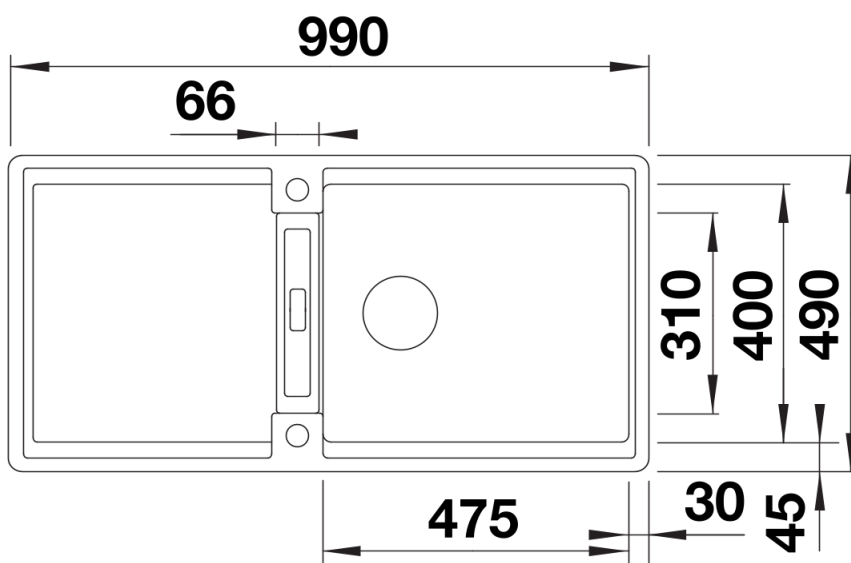

Planungshinweise

- Ausschnitt-Daten für alle Einbauverfahren finden Sie in unserem Internet-Download

Lieferumfang

- ADIRA-Klappmatte
- Ablaufgarnitur mit Raumsparrohr
- 3 ½" InFino-Korbventil mit integrierter Abлаuffernbedienung (Drehknopf)

Details

Aufsicht