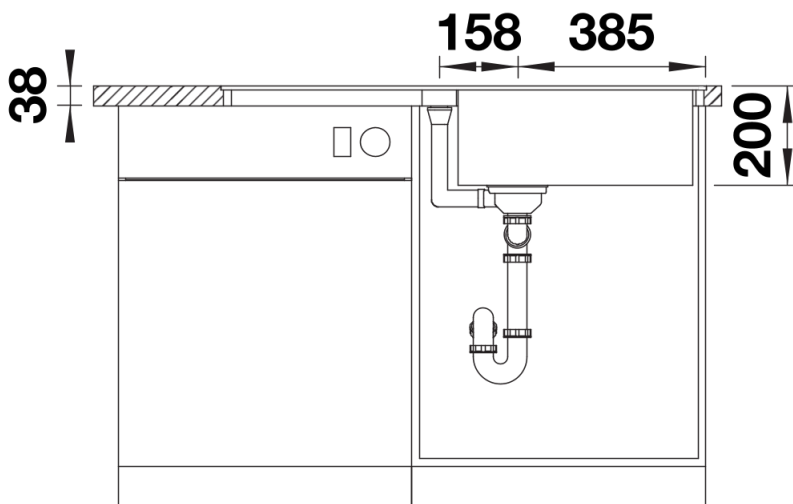

Produktdatenblatt ADIRA XL 6 S-F

Art. Nr. 527629

Vorteil

- Moderne Spüle in schönen Silgranit-Farben mit erhöhter Funktionalität
- Hoher Komfort durch XL-Becken in Kombination mit praktischem Ablauf und ebener Abtropffläche
- Die im Lieferumfang enthaltene multifunktionale ADIRA-Klappmatte kann als Aufsatz auf dem Becken oder als Abtropffläche verwendet werden
- Für flächenbündigen Einbau. Reversibel einbaubar

Lieferumfang

- ADIRA-Klappmatte
- Ablaufgarnitur mit Raumsparrohr
- 3 ½" InFino-Korbventil mit integrierter Abлаuffernbedienung (Drehknopf)

Details

Aufsicht

Ausschnitt

Frontansicht

Seitenansicht