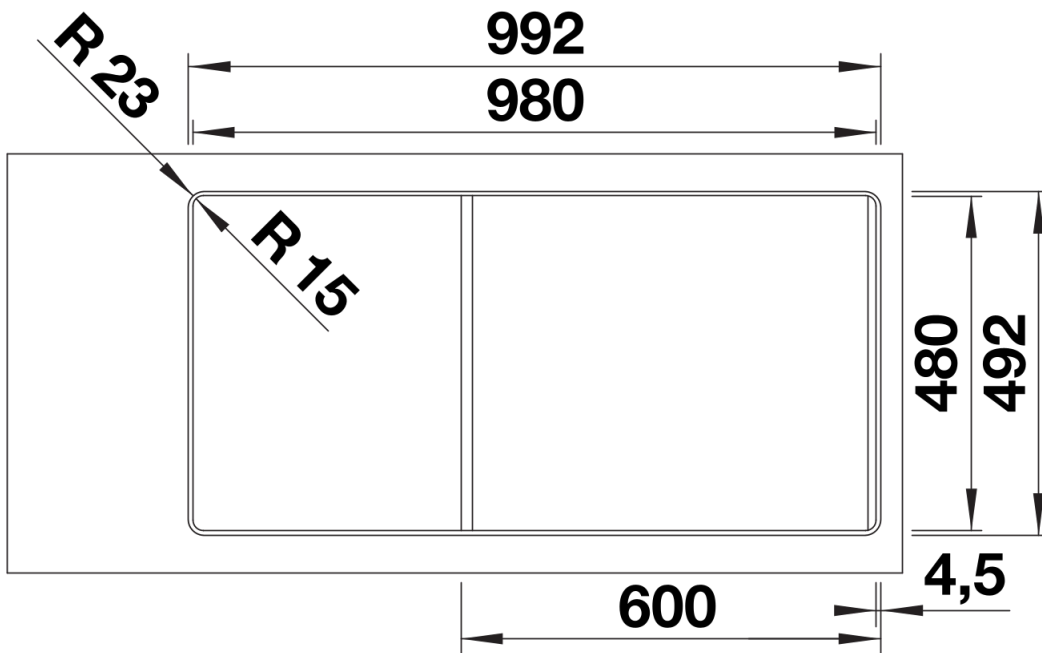

Produktdatenblatt ADIRA XL 6 S-F

Art. Nr. 527631

Vorteil

- Moderne Spüle in schönen Silgranit-Farben mit erhöhter Funktionalität
- Hoher Komfort durch XL-Becken in Kombination mit praktischem Ablauf und ebener Abtropffläche
- Die im Lieferumfang enthaltene multifunktionale ADIRA-Klappmatte kann als Aufsatz auf dem Becken oder als Abtropffläche verwendet werden
- Für flächenbündigen Einbau. Reversibel einbaubar

Lieferumfang

- ADIRA-Klappmatte
- Ablaufgarnitur mit Raumsparrohr
- 3 ½" InFino-Korbventil mit integrierter Abлаuffernbedienung (Drehknopf)

Details

Aufsicht

Ausschnitt

Frontansicht

Seitenansicht