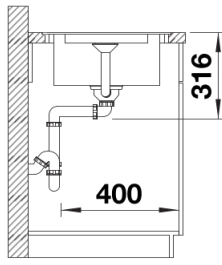

Lieferumfang

- ADIRA-Klappmatte
- Ablaufgarnitur mit Raumsparrohr
- 3 ½" InFino-Korbventil mit integrierter Abлаuffernbedienung (Drehknopf)

Details

Aufsicht

Ausschnitt

Frontansicht

Seitenansicht