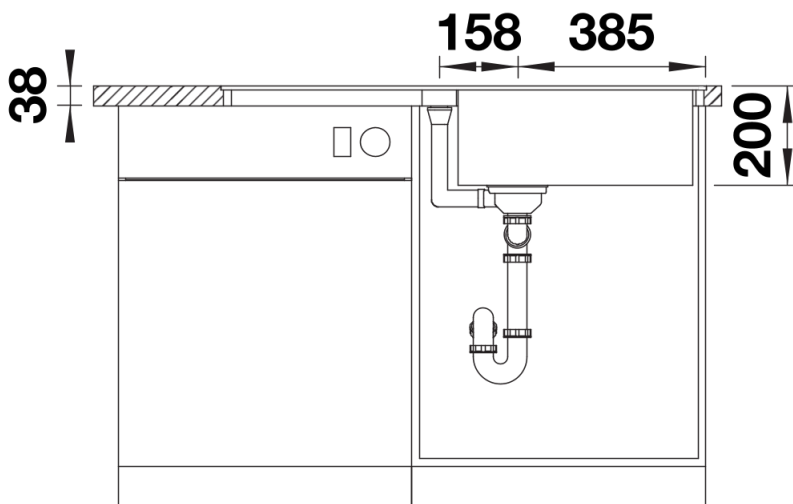

Lieferumfang

- ADIRA-Klappmatte
- Ablaufgarnitur mit Raumsparrohr
- 3 ½" InFino-Korbventil mit integrierter Abлаuffernbedienung (Drehknopf)

Details

Aufsicht

Ausschnitt

Frontansicht

Seitenansicht