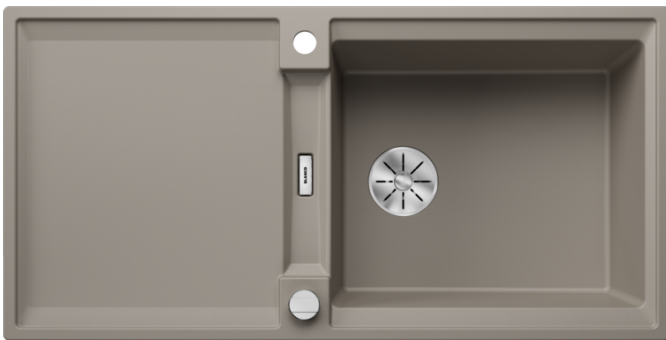

Produktdatenblatt ADIRA XL 6 S-F

Art. Nr. 527631

Vorteil

- Moderne Spüle in schönen Silgranit-Farben mit erhöhter Funktionalität
- Hoher Komfort durch XL-Becken in Kombination mit praktischem Ablauf und ebener Abtropffläche
- Die im Lieferumfang enthaltene multifunktionale ADIRA-Klappmatte kann als Aufsatz auf dem Becken oder als Abtropffläche verwendet werden
- Für flächenbündigen Einbau. Reversibel einbaubar

Farben

SILGRANIT tartufo

Verfügbare Farben

schwarz
anthrazit
felsgrau
vulkangrau
weiß
softweiß
tartufo
cafe

Planungshinweise

- Ausschnitt-Daten für alle Einbauverfahren finden Sie in unserem Internet-Download

Lieferumfang

- ADIRA-Klappmatte
- Ablaufgarnitur mit Raumsparrohr
- 3 ½" InFino-Korbventil mit integrierter Abлаuffernbedienung (Drehknopf)

Details

Aufsicht

Ausschnitt

Frontansicht

Seitenansicht