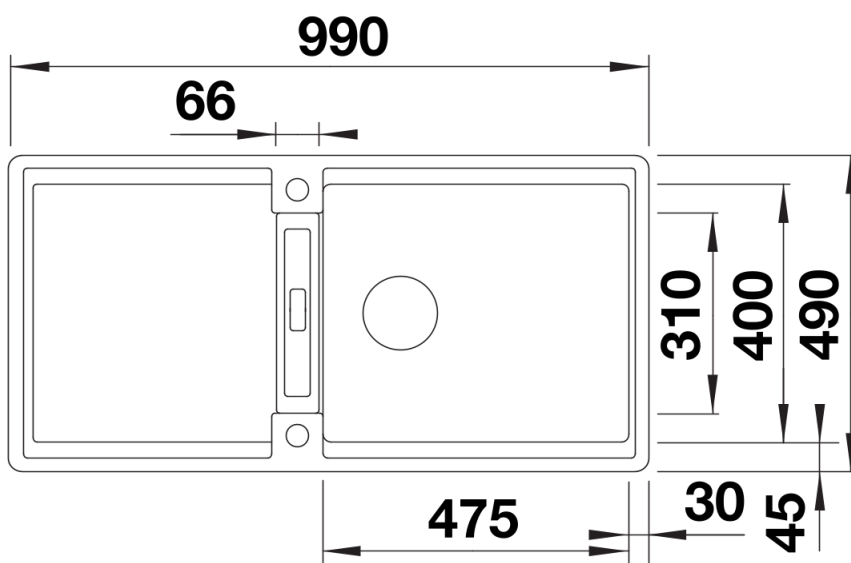

Lieferumfang

- ADIRA-Klappmatte
- Ablaufgarnitur mit Raumsparrohr
- 3 ½" InFino-Korbventil mit integrierter Abлаuffernbedienung (Drehknopf)

Details

Aufsicht

Ausschnitt

Frontansicht

Seitenansicht