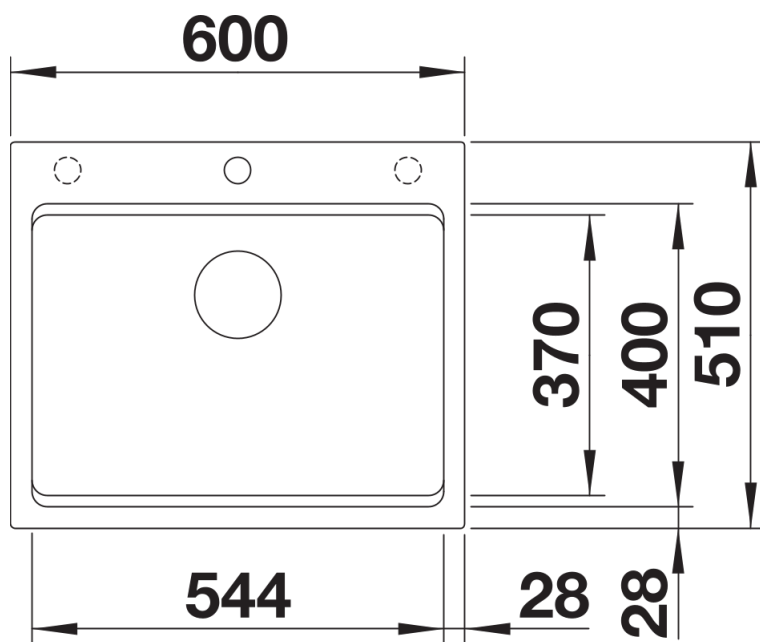

## Lieferumfang

---

- 2 x ETAGON-Schienen aus Edelstahl

234164 - 2 x ETAGON-Schienen

## Details

---

Aufsicht

Ausschnitt

Frontansicht

Seitenansicht