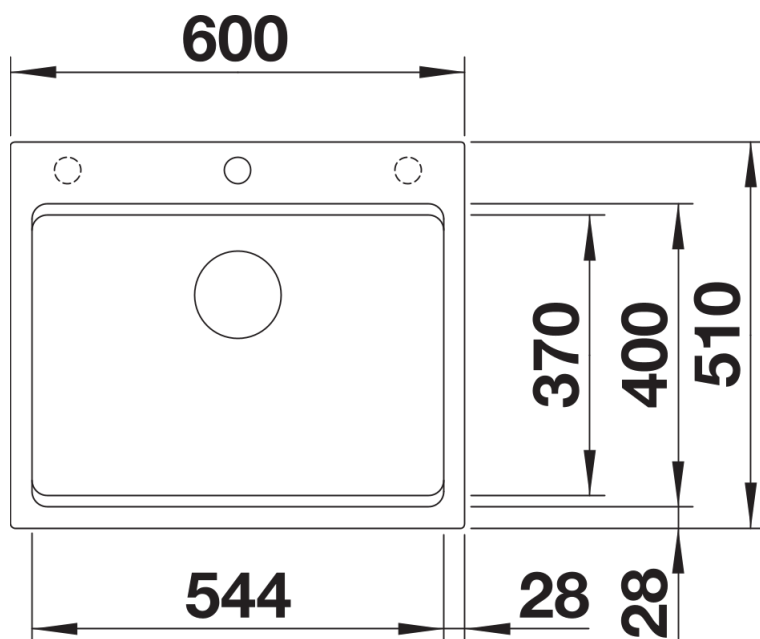

Lieferumfang

- 2 x ETAGON Schiene in Edelstahl

234164 - 2 x ETAGON-Schienen

Details

Aufsicht

Ausschnitt

Frontansicht

Seitenansicht