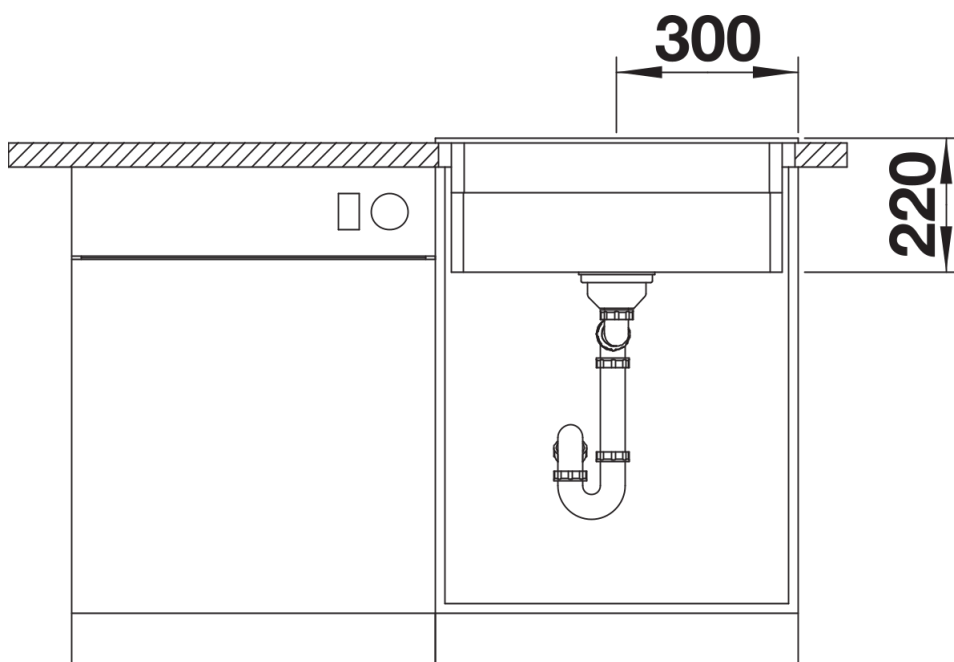

Produktdatenblatt ETAGON 6 für Farbige Komponenten

Art. Nr. 527751

Vorteil

- Großzügiges, Etagenbecken mit zusätzlicher Funktionalität
- Integrierte Stufe schafft eine zusätzliche Funktionsebene
- Cleveres Systemkonzept mit vielseitigen ETAGON-Schienen
- Hochwertige Ausstattung mit verdecktem Überlauf C-overflow und Ablaufsystem InFino - formschön integriert und pflegeleicht
- Einbau von oben, mit elegantem, flachem Rand und durchgehender Armaturenbank
- Maximale Farbauswahl dank eines ergänzenden Ablaufgarnituren-Sets in den Metallausführungen satin gold, schwarz matt, Satin Dark Steel oder Satin Platinum (mit separater Artikelnummer zu bestellen)

Lieferumfang

- 2 x ETAGON Schiene in Edelstahl

234164 - 2 x ETAGON-Schienen

Details

Aufsicht

Ausschnitt

Frontansicht

Seitenansicht