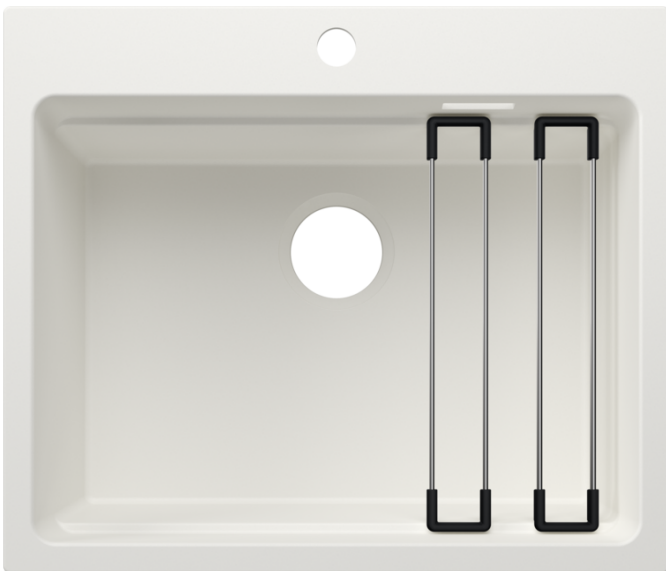

Produktdatenblatt ETAGON 6 für Farbige Komponenten

Art. Nr. 527751

Vorteil

- Großzügiges, Etagenbecken mit zusätzlicher Funktionalität
- Integrierte Stufe schafft eine zusätzliche Funktionsebene
- Cleveres Systemkonzept mit vielseitigen ETAGON-Schienen
- Hochwertige Ausstattung mit verdecktem Überlauf C-overflow und Ablaufsystem InFino - formschön integriert und pflegeleicht
- Einbau von oben, mit elegantem, flachem Rand und durchgehender Armaturenbank
- Maximale Farbauswahl dank eines ergänzenden Ablaufgarnituren-Sets in den Metallausführungen satin gold, schwarz matt, Satin Dark Steel oder Satin Platinum (mit separater Artikelnummer zu bestellen)

Farben

Verfügbare Farben

schwarz
anthrazit
felsgrau
vulkangrau
weiß
softweiß
tartufo
cafe

SILGRANIT weiß

Planungshinweise

- Wichtig: Ablaufkomponenten müssen separat bestellt werden.
- Ausschnitt-Daten für alle Einbauverfahren finden Sie in unserem Internet-Download

Lieferumfang

- 2 x ETAGON Schiene in Edelstahl

234164 - 2 x ETAGON-Schienen

Details

Aufsicht

Ausschnitt

Frontansicht

Seitenansicht