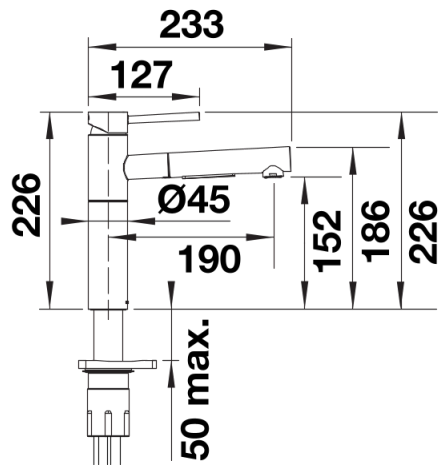

Farben

Verfügbare Farben

silgranitschwarz
anthrazit
felsgrau
vulkangrau
silgranitweiß
softweiß
tartufo
cafe

SILGRANIT-Look anthrazit

Lieferumfang

- 140° schwenkbarer Auslauf für größere Reichweite
- Ø 35 mm Hahnlochbohrung erforderlich
- Einfache und schnelle Profi-Mischbatterie-Installation mit dem BLANCOLock
- Mit Keramik-Scheibenkartusche
- Klarstrahl-Bestrahlung aus Metall
- Nylonummantelter Brauseschlauch
- Schlauchgewicht für zuverlässigen Rückzug
- Flexible Anschlussrohre, 700 mm lang und $\frac{3}{8}$ "-Mutter
- Stabilisierungsplatte zur Erhöhung der Standfestigkeit der Armatur beim Einbau in Edelstahlspülen
- Mit Rückschlagventil und damit garantiert rückflussfrei nach EN 1717

Details

Schwenkbereich

Seitenansicht