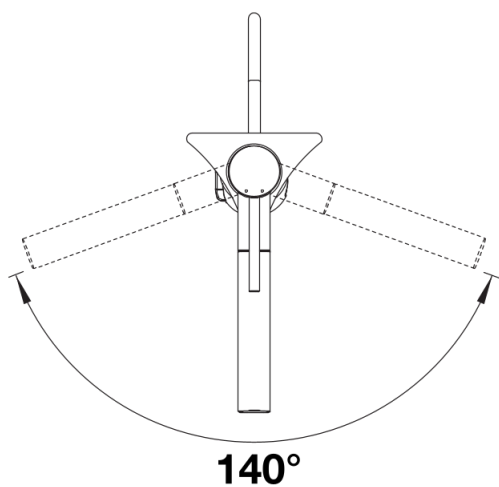

Produktdatenblatt ALTA-S II

Art. Nr. 527546

Vorteil

- Einhebelarmatur in schlankem, ästhetischem Design
- Hoher Auslauf zum einfachen Befüllen von großen Töpfen und Vasen
- Schlauchbrause mit zwei wählbaren Strahlarten
- Auch für Niederdruck erhältlich
- Erhältlich in Silgranit-Farben und Metallic-Oberflächen für schöne Kombinationen mit der Küchenspüle

Farben

Verfügbare Farben

silgranitschwarz
anthrazit
felsgrau
vulkangrau
silgranitweiß
softweiß
tartufo
cafe

SILGRANIT-Look anthrazit

Lieferumfang

- 140° schwenkbarer Auslauf für größere Reichweite
- Ø 35 mm Hahnlochbohrung erforderlich
- Einfache und schnelle Profi-Mischbatterie-Installation mit dem BLANCOLock
- Mit Keramik-Scheibenkartusche
- Klarstrahl-Bestrahlung aus Metall
- Nylonummantelter Brauseschlauch
- Schlauchgewicht für zuverlässigen Rückzug
- Flexible Anschlussrohre, 700 mm lang und $\frac{3}{8}$ "-Mutter
- Stabilisierungsplatte zur Erhöhung der Standfestigkeit der Armatur beim Einbau in Edelstahlspülen
- Mit Rückschlagventil und damit garantiert rückflussfrei nach EN 1717

Details

Schwenkbereich

Seitenansicht