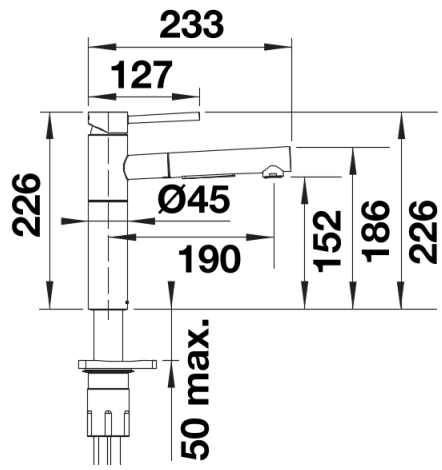

## Produktdatenblatt ALTA-S II

Art. Nr. 527549

## Lieferumfang

---

- 140° schwenkbarer Auslauf für größere Reichweite
- Ø 35 mm Hahnlochbohrung erforderlich
- Einfache und schnelle Profi-Mischbatterie-Installation mit dem BLANCOLock
- Mit Keramik-Scheibenkartusche
- Klarstrahl-Bestrahlung aus Metall
- Nylonummantelter Brauseschlauch
- Schlauchgewicht für zuverlässigen Rückzug
- Flexible Anschlussrohre, 700 mm lang und  $\frac{3}{8}$ "-Mutter
- Stabilisierungsplatte zur Erhöhung der Standfestigkeit der Armatur beim Einbau in Edelstahlspülen
- Mit Rückschlagventil und damit garantiert rückflussfrei nach EN 1717

## Details

---

Schwenkbereich

Seitenansicht