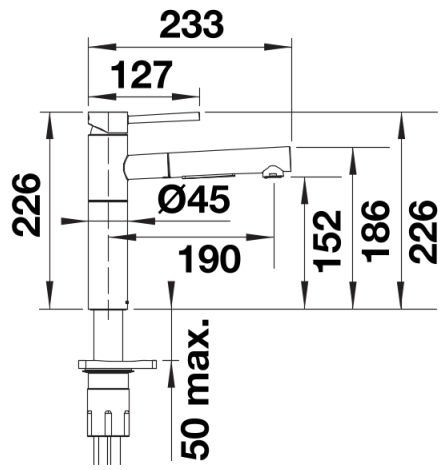

## Produktdatenblatt ALTA-S II

Art. Nr. 527550

## Lieferumfang

---

- 140° schwenkbarer Auslauf für größeren Aktionsradius
- Hahnlochbohrung mit  $\varnothing$  35 mm erforderlich
- Mit Keramikscheiben
- Einfache und schnelle Installation der professionellen Armatur mit dem BLANCOLock
- Flexible Anschlussschläuche, 700 mm lang und 3/8" Mutter für besonders einfache und sichere Montage
- Patentierter Strahlregler für deutlich geringere Verkalkung
- Stabilisierungsplatte zur Erhöhung der Standfestigkeit der Armatur beim Einbau in Edelstahlspülen
- Mit Rückschlagventil und somit garantiert rückflussgesichert nach EN 1717
- LGA-Zulassung
- DVGW geplant

## Details

---

Schwenkbereich

Seitenansicht