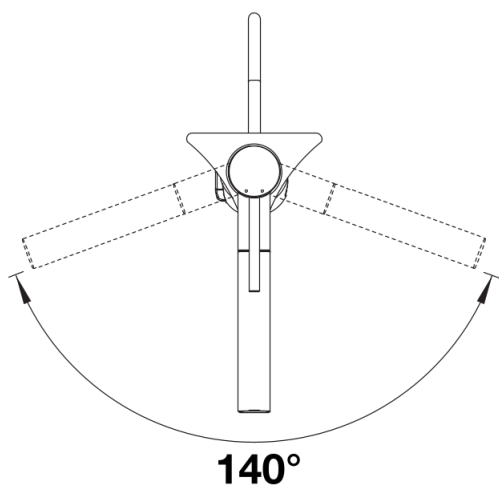

Produktdatenblatt ALTA-S II

Art. Nr. 527543

Vorteil

- Einhebelarmatur in schlankem, ästhetischem Design
- Hoher Auslauf zum einfachen Befüllen von großen Töpfen und Vasen
- Schlauchbrause mit zwei wählbaren Strahlarten
- Auch für Niederdruck erhältlich
- Erhältlich in Silgranit-Farben und Metallic-Oberflächen für schöne Kombinationen mit der Küchenspüle

Farben

Verfügbare Farben
chrom

galvanisch chrom

Lieferumfang

- 140° schwenkbarer Auslauf für größere Reichweite
- Ø 35 mm Hahnloch erforderlich
- Einfache und schnelle Profi-Mischbatterie-Installation mit dem BLANCOLock
- Mit Keramik-Scheibenkartusche
- Klarstrahl-Bestrahlung aus Metall
- Nylonummantelter Brauseschlauch
- Schlauchgewicht für zuverlässigen Rückzug
- Flexible Anschlussrohre, 700 mm lang und $\frac{3}{8}$ "-Mutter
- Stabilisierungsplatte zur Erhöhung der Standfestigkeit der Armatur beim Einbau in Edelstahlspülen
- Mit Rückschlagventil und damit garantiert rückflussfrei nach EN 1717

Details

Schwenkbereich

Seitenansicht