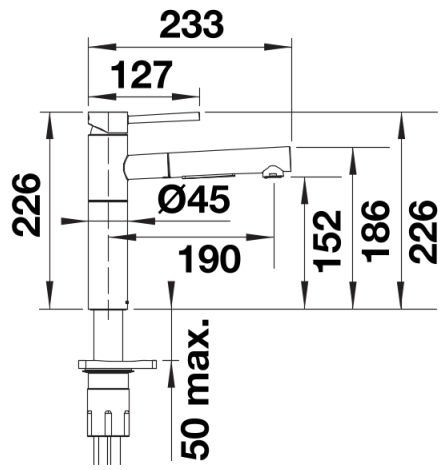

Farben

Verfügbare Farben
chrom

galvanisch chrom

Lieferumfang

- 140° schwenkbarer Auslauf für größere Reichweite
- Ø 35 mm Hahnloch erforderlich
- Einfache und schnelle Profi-Mischbatterie-Installation mit dem BLANCOLock
- Mit Keramik-Scheibenkartusche
- Klarstrahl-Bestrahlung aus Metall
- Nylonummantelter Brauseschlauch
- Schlauchgewicht für zuverlässigen Rückzug
- Flexible Anschlussrohre, 700 mm lang und $\frac{3}{8}$ "-Mutter
- Stabilisierungsplatte zur Erhöhung der Standfestigkeit der Armatur beim Einbau in Edelstahlspülen
- Mit Rückschlagventil und damit garantiert rückflussfrei nach EN 1717

Details

Schwenkbereich

Seitenansicht