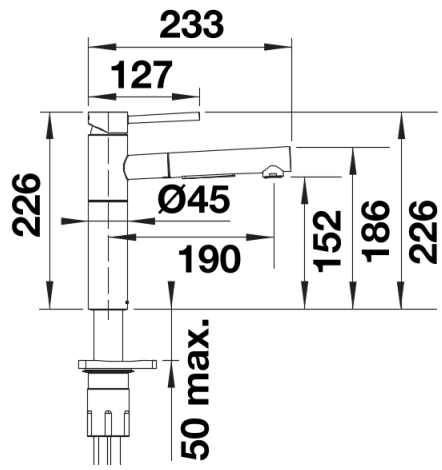

Farben

Verfügbare Farben

- satin gold
- satin dark steel
- PVD steel
- satin platinum

PVD PVD steel

Lieferumfang

- 140° schwenkbarer Auslauf für größere Reichweite
- Ø 35 mm Hahnloch erforderlich
- Einfache und schnelle Profi-Mischbatterie-Installation mit dem BLANCOLock
- Mit Keramik-Scheibenkartusche
- Klarstrahl-Bestrahlung aus Metall
- Nylonummantelter Brauseschlauch
- Schlauchgewicht für zuverlässigen Rückzug
- Flexible Anschlussrohre, 700 mm lang und $\frac{3}{8}$ "-Mutter
- Stabilisierungsplatte zur Erhöhung der Standfestigkeit der Armatur beim Einbau in Edelstahlspülen
- Mit Rückschlagventil und damit garantiert rückflussfrei nach EN 1717

Details

Schwenkbereich

Seitenansicht