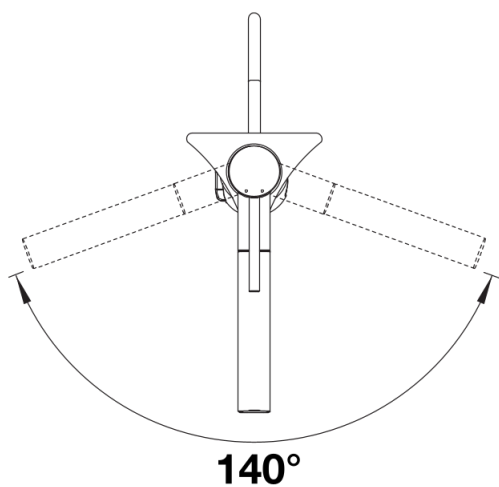

Produktdatenblatt ALTA-S II

Art. Nr. 527544

Vorteil

- Einhebelarmatur in schlankem, ästhetischem Design
- Hoher Auslauf zum einfachen Befüllen von großen Töpfen und Vasen
- Schlauchbrause mit zwei wählbaren Strahlarten
- Auch für Niederdruck erhältlich
- Erhältlich in Silgranit-Farben und Metallic-Oberflächen für schöne Kombinationen mit der Küchenspüle

Farben

Verfügbare Farben

- satin gold
- satin dark steel
- PVD steel
- satin platinum

PVD PVD steel

Lieferumfang

- 140° schwenkbarer Auslauf für größere Reichweite
- Ø 35 mm Hahnloch erforderlich
- Einfache und schnelle Profi-Mischbatterie-Installation mit dem BLANCOLock
- Mit Keramik-Scheibenkartusche
- Klarstrahl-Bestrahlung aus Metall
- Nylonummantelter Brauseschlauch
- Schlauchgewicht für zuverlässigen Rückzug
- Flexible Anschlussrohre, 700 mm lang und $\frac{3}{8}$ "-Mutter
- Stabilisierungsplatte zur Erhöhung der Standfestigkeit der Armatur beim Einbau in Edelstahlspülen
- Mit Rückschlagventil und damit garantiert rückflussfrei nach EN 1717

Details

Schwenkbereich

Seitenansicht