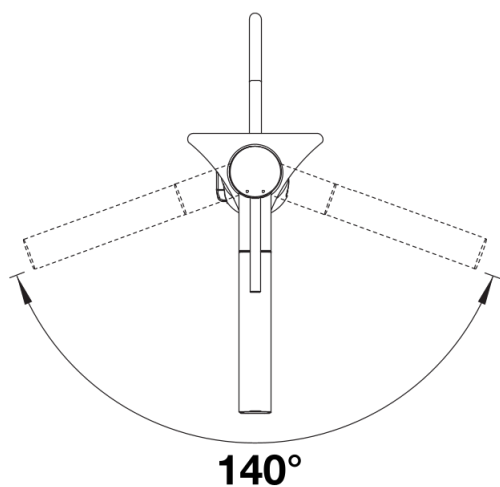

Produktdatenblatt ALTA-S-F II

Art. Nr. 527557

Vorteil

- Einhebelarmatur in schlankem, ästhetischem Design
- Zur Installation vor einem Fenster
- Einfaches Öffnen der Fenster: Heben Sie die Armatur senkrecht nach oben und legen Sie sie auf eine Seite.
- Hoher Auslauf zum einfachen Befüllen von großen Töpfen und Vasen
- Schlauchbrause mit zwei wählbaren Strahlarten

Farben

Verfügbare Farben

chrom

galvanisch chrom

Lieferumfang

- 140° schwenkbarer Auslauf für größeren Aktionsradius
- Hahnlochbohrung mit \varnothing 35 mm erforderlich
- Mit Keramikscheiben
- Einfache und schnelle Installation der professionellen Armatur mit dem BLANCOLock
- Flexible Anschlussschläuche, 950 mm lang und 3/8" Mutter für besonders einfache und sichere Montage
- Patentierter Strahlregler für deutlich geringere Verkalkung
- Stabilisierungsplatte zur Erhöhung der Standfestigkeit der Armatur beim Einbau in Edelstahlspülen
- Mit Rückschlagventil und somit garantiert rückflussgesichert nach EN 1717
- LGA-Zulassung
- DVGW geplant

Details

Schwenkbereich

Seitenansicht