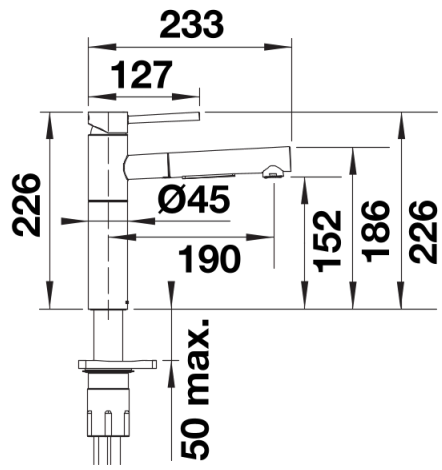

Produktdatenblatt ALTA-S-F II

Art. Nr. 527557

Vorteil

- Einhebelarmatur in schlankem, ästhetischem Design
- Zur Installation vor einem Fenster
- Einfaches Öffnen der Fenster: Heben Sie die Armatur senkrecht nach oben und legen Sie sie auf eine Seite.
- Hoher Auslauf zum einfachen Befüllen von großen Töpfen und Vasen
- Schlauchbrause mit zwei wählbaren Strahlarten

Farben

Verfügbare Farben

chrom

galvanisch chrom

Lieferumfang

- 140° schwenkbarer Auslauf für größeren Aktionsradius
- Hahnlochbohrung mit \varnothing 35 mm erforderlich
- Mit Keramikscheiben
- Einfache und schnelle Installation der professionellen Armatur mit dem BLANCOLock
- Flexible Anschlussschläuche, 950 mm lang und 3/8" Mutter für besonders einfache und sichere Montage
- Patentierter Strahlregler für deutlich geringere Verkalkung
- Stabilisierungsplatte zur Erhöhung der Standfestigkeit der Armatur beim Einbau in Edelstahlspülen
- Mit Rückschlagventil und somit garantiert rückflussgesichert nach EN 1717
- LGA-Zulassung
- DVGW geplant

Details

Schwenkbereich

Seitenansicht