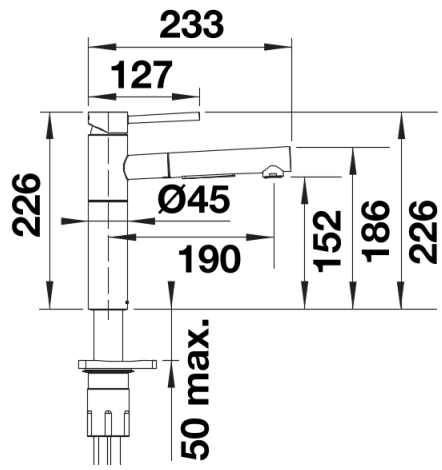

Farben

Verfügbare Farben

schwarz matt

Sonderfarbe schwarz matt

Lieferumfang

- 140° schwenkbarer Auslauf für größere Reichweite
- Ø 35 mm Hahnloch erforderlich
- Einfache und schnelle Profi-Mischbatterie-Installation mit dem BLANCOLock
- Mit Keramik-Scheibenkartusche
- Klarstrahl-Bestrahlung aus Metall
- Nylonummantelter Brauseschlauch
- Schlauchgewicht für zuverlässigen Rückzug
- Flexible Anschlussrohre, 700 mm lang und $\frac{3}{8}$ "-Mutter
- Stabilisierungsplatte zur Erhöhung der Standfestigkeit der Armatur beim Einbau in Edelstahlspülen
- Mit Rückschlagventil und damit garantiert rückflussfrei nach EN 1717

Details

Schwenkbereich

Seitenansicht