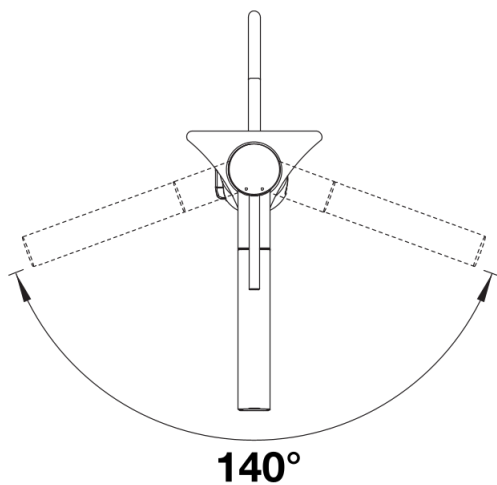

Farben

Verfügbare Farben

schwarz matt

Sonderfarbe schwarz matt

Lieferumfang

- 140° schwenkbarer Auslauf für größere Reichweite
- Ø 35 mm Hahnloch erforderlich
- Einfache und schnelle Profi-Mischbatterie-Installation mit dem BLANCOLock
- Mit Keramik-Scheibenkartusche
- Klarstrahl-Bestrahlung aus Metall
- Nylonummantelter Brauseschlauch
- Schlauchgewicht für zuverlässigen Rückzug
- Flexible Anschlussrohre, 700 mm lang und $\frac{3}{8}$ "-Mutter
- Stabilisierungsplatte zur Erhöhung der Standfestigkeit der Armatur beim Einbau in Edelstahlspülen
- Mit Rückschlagventil und damit garantiert rückflussfrei nach EN 1717

Details

Schwenkbereich

Seitenansicht