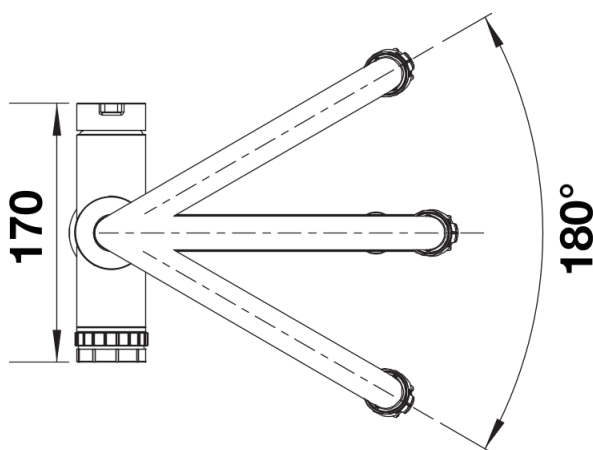

## Lieferumfang

---

- 6-in-1 Semi-Profi-Armatur
- Still, medium, sprudelnd oder kochend: die Wasserart kann durch Bedienung eines separaten Drehrads ausgewählt werden
- Click & Touch: Auswahl der vordefinierten aufbereiteten Wassermenge dank des Drehrads und der intuitiven Touch-Control
- Sicherheitskonzept für den gefahrlosen Umgang mit kochendem Wasser
- Beidseitig bedienbare Zweistrahibrause für Mischwasser mit Magnethalterung
- 180° schwenkbarer Auslauf für Mischwasser und veredeltes Wasser
- Material: Edelstahl
- Hahnlochbohrung mit  $\varnothing$  35 mm erforderlich
- Mit Keramikscheiben
- Patentierter Strahlregler für deutlich geringere Verkalkung
- Verschiedene flexible Anschlussschläuche und Anschlussbögen für eine besonders einfache und sichere Montage
- Stabilisierungsplatte zur Erhöhung der Standfestigkeit der Armatur beim Einbau in Edelstahlspülen

## Schwenkbereich

Seitenansicht Hebel 2D

Seitenansicht