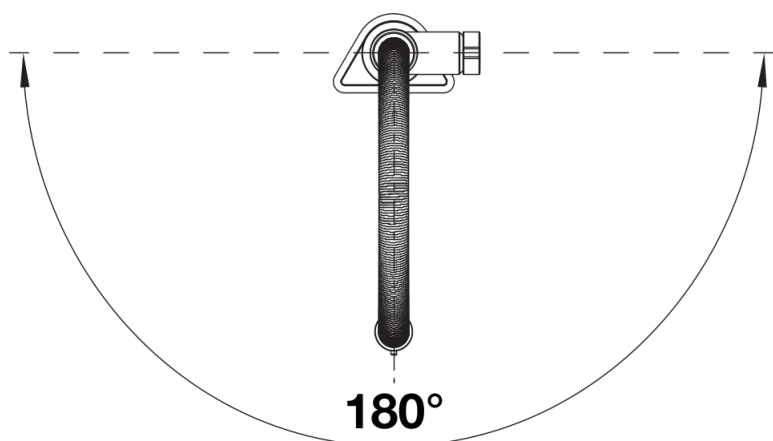

Lieferumfang

- 180° schwenkbarer Auslauf für größeren Aktionsradius
- Hahnlochbohrung mit $\varnothing$ 35 mm erforderlich
- Mit Keramikscheiben
- Einfache und schnelle Installation der professionellen Armatur mit dem BLANCOLock
- Sprühschlauch mit Metallummantelung
- Flexible Anschlusschläuche mit 950 mm Länge und $\frac{3}{8}$ " Mutter für besonders leichte und sichere Montage
- Stabilisierungsplatte zur Erhöhung der Standfestigkeit der Armatur beim Einbau in Edelstahlspülen
- Mit Rückschlagventil und somit garantiert rückflussgesichert nach EN 1717
- LGA-Zulassung
- DVGW geplant

Details

Schwenkbereich