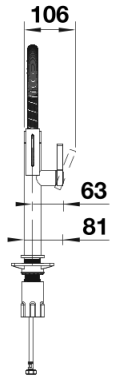

## Lieferumfang

---

- 180° schwenkbarer Auslauf für größeren Aktionsradius
- Hahnlochbohrung mit  $\varnothing$  35 mm erforderlich
- Mit Keramikscheiben
- Einfache und schnelle Installation der professionellen Armatur mit dem BLANCOLock
- Sprühschlauch mit Metallummantelung
- Flexible Anschlusschläuche mit 950 mm Länge und  $\frac{3}{8}$ " Mutter für besonders leichte und sichere Montage
- Stabilisierungsplatte zur Erhöhung der Standfestigkeit der Armatur beim Einbau in Edelstahlspülen
- Mit Rückschlagventil und somit garantiert rückflussgesichert nach EN 1717
- LGA-Zulassung
- DVGW geplant

## Schwenkbereich

Seitenansicht Hebel 2D

Seitenansicht