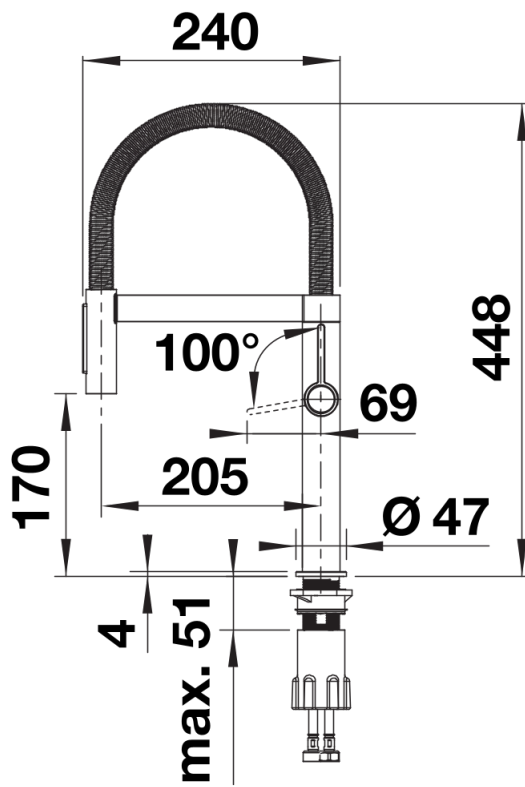

## Lieferumfang

---

- 180° schwenkbarer Auslauf für größeren Aktionsradius
- Hahnlochbohrung mit  $\varnothing$  35 mm erforderlich
- Mit Keramikscheiben
- Einfache und schnelle Installation der professionellen Armatur mit dem BLANCOLock
- Sprühschlauch mit Metallummantelung
- Flexible Anschlusschläuche mit 950 mm Länge und  $\frac{3}{8}$ " Mutter für besonders leichte und sichere Montage
- Stabilisierungsplatte zur Erhöhung der Standfestigkeit der Armatur beim Einbau in Edelstahlspülen
- Mit Rückschlagventil und somit garantiert rückflussgesichert nach EN 1717
- LGA-Zulassung
- DVGW geplant

## Schwenkbereich

Seitenansicht Hebel 2D

Seitenansicht