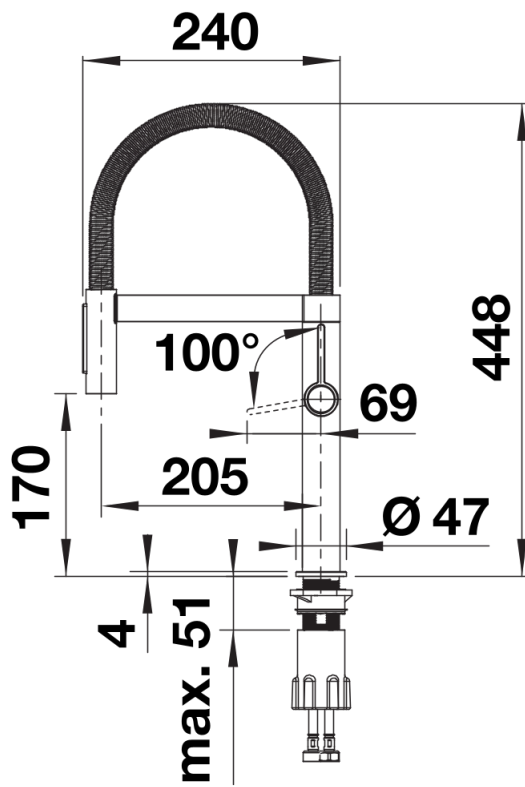

Produktdatenblatt BLANCOCULINA-S II Mini

Art. Nr. 527469

Vorteil

- Ikonische Mischbatterie, die exquisites Design mit semiprofessioneller Funktionalität kombiniert
- Flexibler Metallschlauch bietet optimale Bewegungsfreiheit
- Zweistrahlige Brause und integrierter Durchflussstopp: einfacher Wechsel zwischen klarem Sprühstrahl und kraftvoller Brause für höchste Funktionalität
- Bequeme Verriegelung des Schlauchs mit verstecktem Magnethalter
- Ideal in Kombination mit Wandschränken
- Erhältlich in vielen schönen Ausführungen

Farben

Verfügbare Farben

PVD steel
satin dark steel
satin platinum

PVD satin dark steel

Lieferumfang

- 180° schwenkbarer Auslauf für größere Reichweite
- Ø 35 mm Armaturenbohrung erforderlich
- Einfache und schnelle Profi-Installation mit BLANCO Lock
- Mit Keramik-Scheibenkartusche
- Klarstrahl-Bestrahlung
- Handbrause aus Metall
- Magnetisierter Handbrausenhalter für einfache Bedienung
- Metallummantelter Brauseschlauch
- Flexible Anschlussrohre, 950 mm lang und 3/8"-Mutter
- Stabilisierungsplatte zur Erhöhung der Stabilität der Armatur beim Einbau in Edelstahlspülen
- Mit Rückschlagventil und somit garantiert rückflussfrei nach EN 1717

Details

Schwenkbereich

Seitenansicht Hebel 2D

Seitenansicht