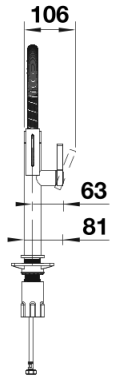

Produktdatenblatt BLANCOCULINA-S II Mini

Art. Nr. 527469

Vorteil

- Ikonische Mischbatterie, die exquisites Design mit semiprofessioneller Funktionalität kombiniert
- Flexibler Metallschlauch bietet optimale Bewegungsfreiheit
- Zweistrahlige Brause und integrierter Durchflussstopp: einfacher Wechsel zwischen klarem Sprühstrahl und kraftvoller Brause für höchste Funktionalität
- Bequeme Verriegelung des Schlauchs mit verstecktem Magnethalter
- Ideal in Kombination mit Wandschränken
- Erhältlich in vielen schönen Ausführungen

Farben

Verfügbare Farben

PVD steel
satin dark steel
satin platinum

PVD satin dark steel

Lieferumfang

- 180° schwenkbarer Auslauf für größere Reichweite
- Ø 35 mm Armaturenbohrung erforderlich
- Einfache und schnelle Profi-Installation mit BLANCO Lock
- Mit Keramik-Scheibenkartusche
- Klarstrahl-Bestrahlung
- Handbrause aus Metall
- Magnetisierter Handbrausenhalter für einfache Bedienung
- Metallummantelter Brauseschlauch
- Flexible Anschlussrohre, 950 mm lang und 3/8"-Mutter
- Stabilisierungsplatte zur Erhöhung der Stabilität der Armatur beim Einbau in Edelstahlspülen
- Mit Rückschlagventil und somit garantiert rückflussfrei nach EN 1717

Details

Schwenkbereich

Seitenansicht Hebel 2D

Seitenansicht