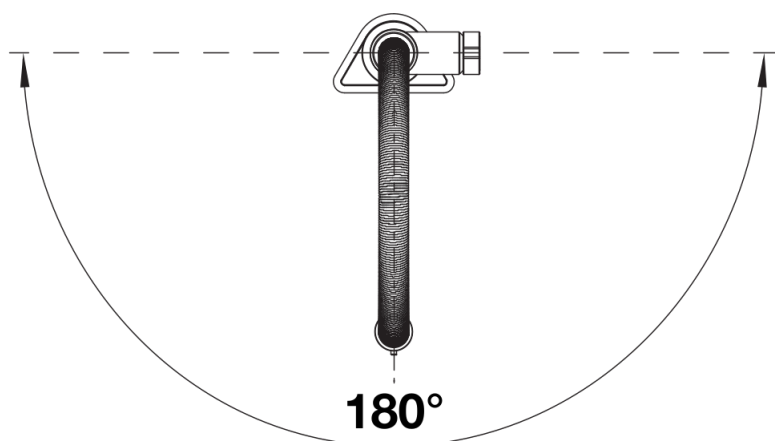

Produktdatenblatt BLANCOCULINA-S II Mini

Art. Nr. 527469

Vorteil

- Ikonische Mischbatterie, die exquisites Design mit semiprofessioneller Funktionalität kombiniert
- Flexibler Metallschlauch bietet optimale Bewegungsfreiheit
- Zweistrahlige Brause und integrierter Durchflussstopp: einfacher Wechsel zwischen klarem Sprühstrahl und kraftvoller Brause für höchste Funktionalität
- Bequeme Verriegelung des Schlauchs mit verstecktem Magnethalter
- Ideal in Kombination mit Wandschränken
- Erhältlich in vielen schönen Ausführungen

Farben

Verfügbare Farben

PVD steel
satin dark steel
satin platinum

PVD satin dark steel

Lieferumfang

- 180° schwenkbarer Auslauf für größere Reichweite
- Ø 35 mm Armaturenbohrung erforderlich
- Einfache und schnelle Profi-Installation mit BLANCO Lock
- Mit Keramik-Scheibenkartusche
- Klarstrahl-Bestrahlung
- Handbrause aus Metall
- Magnetisierter Handbrausenhalter für einfache Bedienung
- Metallummantelter Brauseschlauch
- Flexible Anschlussrohre, 950 mm lang und 3/8"-Mutter
- Stabilisierungsplatte zur Erhöhung der Stabilität der Armatur beim Einbau in Edelstahlspülen
- Mit Rückschlagventil und somit garantiert rückflussfrei nach EN 1717

Details

Schwenkbereich

Seitenansicht Hebel 2D

Seitenansicht