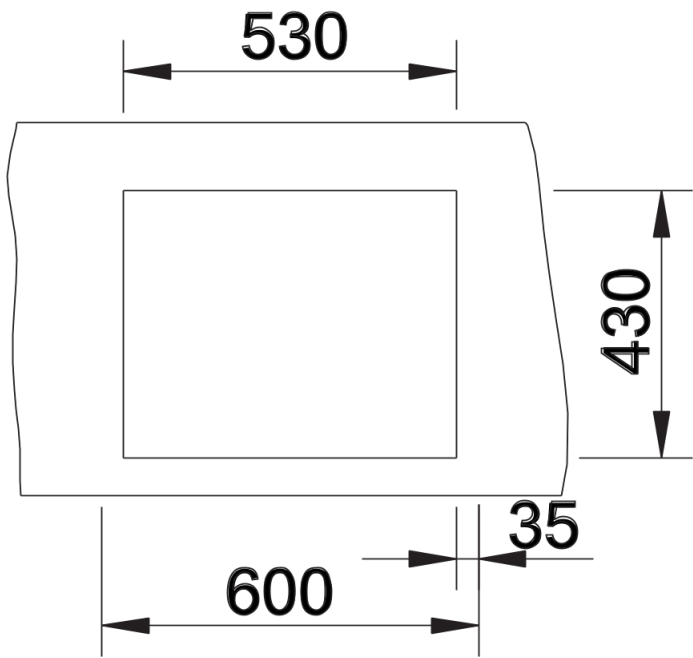

## Lieferumfang

---

- Ablaufgarnitur mit Raumsparrohr
- 3 ½" InFino-Korbventil
- Befestigungsset

## Details

---

Aufsicht

Ausschnitt