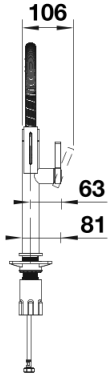

Produktdatenblatt BLANCOCULINA-S II Mini

Art. Nr. 527468

Vorteil

- Ikonische Armatur vereint edles Design und semi-professionelle Funktionalität
- Flexibler Metallschlauch für optimalen Bewegungsspielraum
- Zweistrahlblause und integrierter Durchflussbegrenzer: einfaches Umschalten zwischen belüftetem Softstream und kräftigem Sprühstrahl
- Komfortable Arretierung des Schlauchs durch verdeckte Magnethalterung
- Ideal in Kombination mit Oberschränken
- Erhältlich in einer Vielzahl von schönen Oberflächenausführungen

Farben

Verfügbare Farben
schwarz matt

Sonderfarbe schwarz matt

Lieferumfang

- 180° schwenkbarer Auslauf für größeren Aktionsradius
- Hahnlochbohrung mit \varnothing 35 mm erforderlich
- Mit Keramikscheiben
- Einfache und schnelle Installation der professionellen Armatur mit dem BLANCOLock
- Sprühschlauch mit Metallummantelung
- Flexible Anschlusschläuche mit 950 mm Länge und $\frac{3}{8}$ " Mutter für besonders leichte und sichere Montage
- Stabilisierungsplatte zur Erhöhung der Standfestigkeit der Armatur beim Einbau in Edelstahlspülen
- Mit Rückschlagventil und somit garantiert rückflussgesichert nach EN 1717
- LGA-Zulassung
- DVGW geplant

Details

Schwenkbereich

Seitenansicht Hebel 2D

Seitenansicht