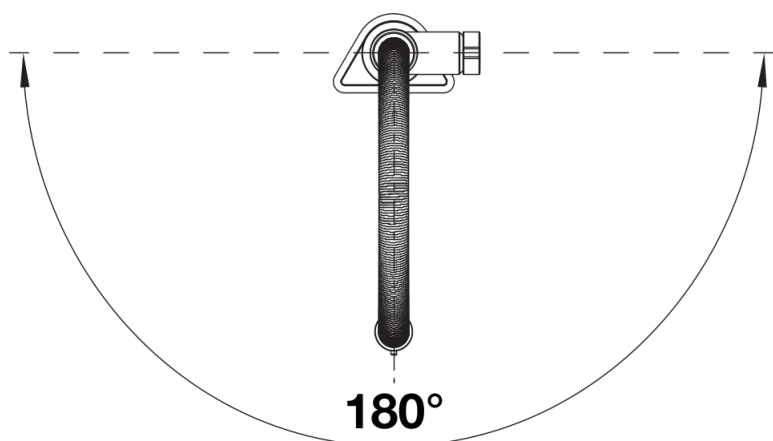

Produktdatenblatt BLANCOCULINA-S II Mini

Art. Nr. 527468

Vorteil

- Ikonische Armatur vereint edles Design und semi-professionelle Funktionalität
- Flexibler Metallschlauch für optimalen Bewegungsspielraum
- Zweistrahlblause und integrierter Durchflussbegrenzer: einfaches Umschalten zwischen belüftetem Softstream und kräftigem Sprühstrahl
- Komfortable Arretierung des Schlauchs durch verdeckte Magnethalterung
- Ideal in Kombination mit Oberschränken
- Erhältlich in einer Vielzahl von schönen Oberflächenausführungen

Farben

Verfügbare Farben
schwarz matt

Sonderfarbe schwarz matt

Lieferumfang

- 180° schwenkbarer Auslauf für größeren Aktionsradius
- Hahnlochbohrung mit \varnothing 35 mm erforderlich
- Mit Keramikscheiben
- Einfache und schnelle Installation der professionellen Armatur mit dem BLANCOLock
- Sprühschlauch mit Metallummantelung
- Flexible Anschlusschläuche mit 950 mm Länge und $\frac{3}{8}$ " Mutter für besonders leichte und sichere Montage
- Stabilisierungsplatte zur Erhöhung der Standfestigkeit der Armatur beim Einbau in Edelstahlspülen
- Mit Rückschlagventil und somit garantiert rückflussgesichert nach EN 1717
- LGA-Zulassung
- DVGW geplant

Details

Schwenkbereich

Seitenansicht Hebel 2D

Seitenansicht