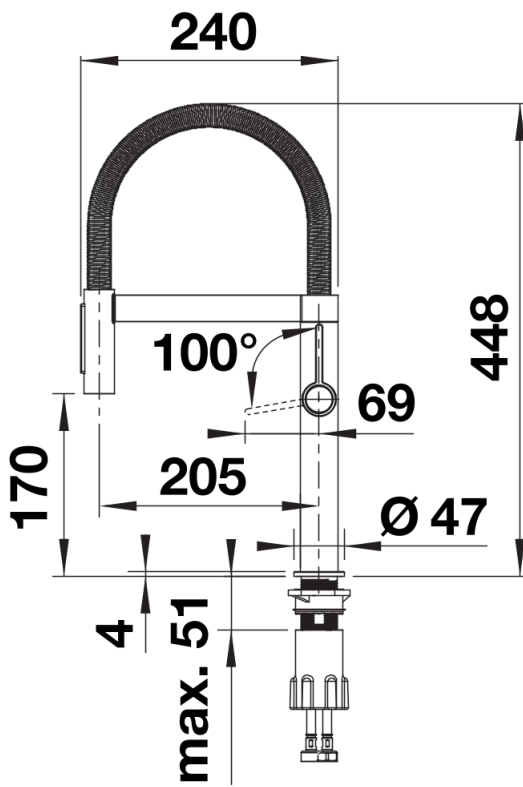

Produktdatenblatt BLANCOCULINA-S II Mini

Art. Nr. 527468

Vorteil

- Ikonische Armatur vereint edles Design und semi-professionelle Funktionalität
- Flexibler Metallschlauch für optimalen Bewegungsspielraum
- Zweistrahlblause und integrierter Durchflussbegrenzer: einfaches Umschalten zwischen belüftetem Softstream und kräftigem Sprühstrahl
- Komfortable Arretierung des Schlauchs durch verdeckte Magnethalterung
- Ideal in Kombination mit Oberschränken
- Erhältlich in einer Vielzahl von schönen Oberflächenausführungen

Farben

Verfügbare Farben
schwarz matt

Sonderfarbe schwarz matt

Lieferumfang

- 180° schwenkbarer Auslauf für größeren Aktionsradius
- Hahnlochbohrung mit \varnothing 35 mm erforderlich
- Mit Keramikscheiben
- Einfache und schnelle Installation der professionellen Armatur mit dem BLANCOLock
- Sprühschlauch mit Metallummantelung
- Flexible Anschlusschläuche mit 950 mm Länge und $\frac{3}{8}$ " Mutter für besonders leichte und sichere Montage
- Stabilisierungsplatte zur Erhöhung der Standfestigkeit der Armatur beim Einbau in Edelstahlspülen
- Mit Rückschlagventil und somit garantiert rückflussgesichert nach EN 1717
- LGA-Zulassung
- DVGW geplant

Details

Schwenkbereich

Seitenansicht Hebel 2D

Seitenansicht