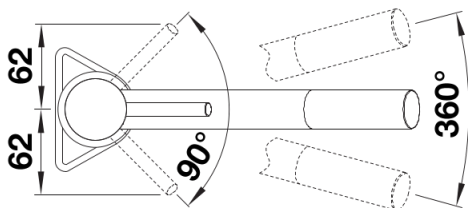

Produktdatenblatt KANO

Art. Nr. 527647

Vorteil

- Schlanke Armatur in ästhetischem Design
- Besonders geeignet für kompakte Spülen
- Erweiterter Aktionsradius durch 360° schwenkbaren Auslauf

Farben

Verfügbare Farben

chrom

galvanisch chrom

Lieferumfang

- Auslauf schwenkbar 360°
- Hahnlochbohrung mit \varnothing 35 mm erforderlich
- Kartusche mit keramischen Dichtungen
- Flexible Anschlusschläuche mit 500 mm Länge und $\frac{3}{8}$ " Mutter für besonders leichte und sichere Montage
- Patentierter Strahlregler für deutlich geringere Verkalkung
- Stabilisierungsplatte zur Erhöhung der Standfestigkeit der Küchenarmatur bei Einbau in Spülen aus Edelstahl

Details

Schwenkbereich

Seitenansicht Hebel 2D

Seitenansicht