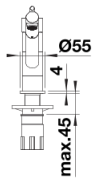

chrom

galvanisch chrom

Lieferumfang

- Auslauf schwenkbar 360°
- Hahnlochbohrung mit \varnothing 35 mm erforderlich
- Kartusche mit keramischen Dichtungen
- Flexible Anschlusschläuche mit 500 mm Länge und $\frac{3}{8}$ " Mutter für besonders leichte und sichere Montage
- Patentierter Strahlregler für deutlich geringere Verkalkung
- Stabilisierungsplatte zur Erhöhung der Standfestigkeit der Küchenarmatur bei Einbau in Spülen aus Edelstahl

Details

Schwenkbereich

Seitenansicht Hebel 2D

Seitenansicht