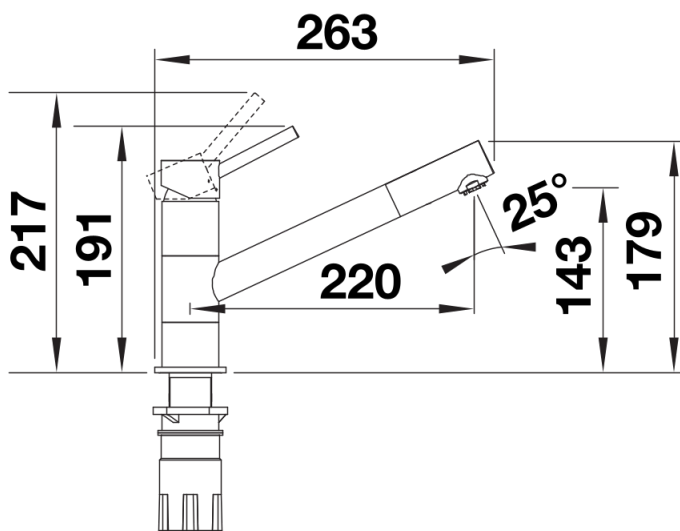

Produktdatenblatt KANO

Art. Nr. 527647

Vorteil

- Schlanke Armatur in ästhetischem Design
- Besonders geeignet für kompakte Spülen
- Erweiterter Aktionsradius durch 360° schwenkbaren Auslauf

Farben

Verfügbare Farben

chrom

galvanisch chrom

Lieferumfang

- Auslauf schwenkbar 360°
- Hahnlochbohrung mit \varnothing 35 mm erforderlich
- Kartusche mit keramischen Dichtungen
- Flexible Anschlusschläuche mit 500 mm Länge und $\frac{3}{8}$ " Mutter für besonders leichte und sichere Montage
- Patentierter Strahlregler für deutlich geringere Verkalkung
- Stabilisierungsplatte zur Erhöhung der Standfestigkeit der Küchenarmatur bei Einbau in Spülen aus Edelstahl

Details

Schwenkbereich

Seitenansicht Hebel 2D

Seitenansicht