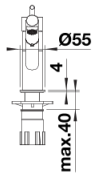

## Produktdatenblatt KANO-S

Art. Nr. 527649

## Lieferumfang

---

- Auslauf schwenkbar 120°
- Brauseschlauch nylonummantelt
- Hahnlochbohrung mit  $\varnothing$  35 mm erforderlich
- Kartusche mit keramischen Dichtungen
- Flexible Anschlussschläuche mit 500 mm Länge und  $\frac{3}{8}$ " Mutter für besonders leichte und sichere Montage
- Patentierter Strahlregler für deutlich geringere Verkalkung
- Stabilisierungsplatte zur Erhöhung der Standfestigkeit der Küchenarmatur bei Einbau in Spülen aus Edelstahl
- Serienmäßig mit Rückflussverhinderer ausgestattet und damit eigensicher gegen Rückfließen nach EN 1717

## Schwenkbereich

Seitenansicht Hebel 2D

Seitenansicht