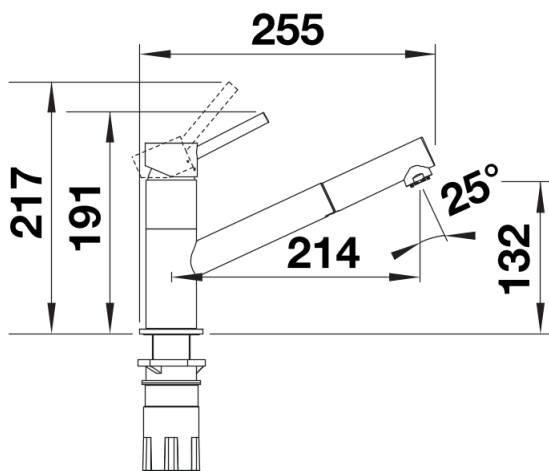

## Produktdatenblatt KANO-S

Art. Nr. 527649

## Lieferumfang

---

- Auslauf schwenkbar 120°
- Brauseschlauch nylonummantelt
- Hahnlochbohrung mit  $\varnothing$  35 mm erforderlich
- Kartusche mit keramischen Dichtungen
- Flexible Anschlussschläuche mit 500 mm Länge und  $\frac{3}{8}$ " Mutter für besonders leichte und sichere Montage
- Patentierter Strahlregler für deutlich geringere Verkalkung
- Stabilisierungsplatte zur Erhöhung der Standfestigkeit der Küchenarmatur bei Einbau in Spülen aus Edelstahl
- Serienmäßig mit Rückflussverhinderer ausgestattet und damit eigensicher gegen Rückfließen nach EN 1717

## Schwenkbereich

Seitenansicht Hebel 2D

Seitenansicht