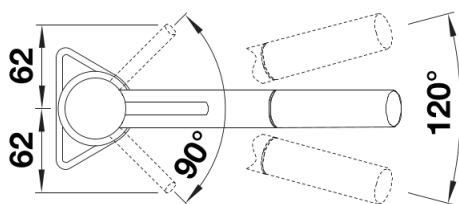

Lieferumfang

- Auslauf schwenkbar 120°
- Brauseschlauch nylonummantelt
- Hahnlochbohrung mit $\varnothing$ 35 mm erforderlich
- Kartusche mit keramischen Dichtungen
- Flexible Anschlussschläuche mit 500 mm Länge und $\frac{3}{8}$ " Mutter für besonders leichte und sichere Montage
- Patentierter Strahlregler für deutlich geringere Verkalkung
- Stabilisierungsplatte zur Erhöhung der Standfestigkeit der Küchenarmatur bei Einbau in Spülen aus Edelstahl
- Serienmäßig mit Rückflussverhinderer ausgestattet und damit eigensicher gegen Rückfließen nach EN 1717

Details

Schwenkbereich