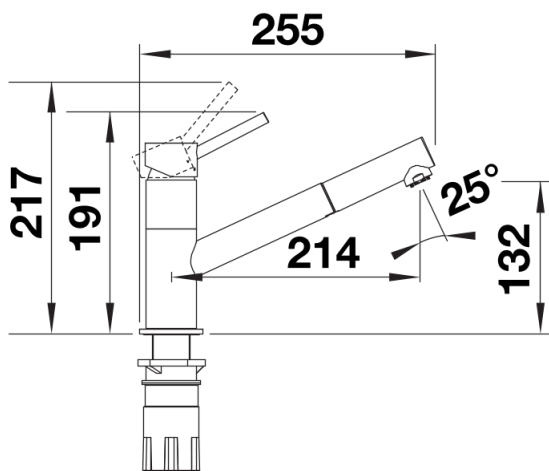

Produktdatenblatt KANO-S

Art. Nr. 527650

Vorteil

- Schlanke Armatur in ästhetischem Design
- Schlauchbrause für zusätzlichen Aktionsradius und Komfort
- Besonders geeignet für kompakte Spülen
- Erweiterter Aktionsradius durch 120° schwenkbaren Auslauf
- Farbige Ausführung für die perfekte Abstimmung mit SILGRANIT Spülen und Becken

Farben

Verfügbare Farben

silgranitschwarz/chrom
anthrazit/chrom
vulkangrau/chrom
silgranitweiß/chrom
softweiß/chrom
cafe/chrom

SILGRANIT-Look zweifarbig silgranitweiß/chrom

Lieferumfang

- Auslauf schwenkbar 120°
- Brauseschlauch nylonummantelt
- Hahnlochbohrung mit \varnothing 35 mm erforderlich
- Kartusche mit keramischen Dichtungen
- Flexible Anschlussschläuche mit 500 mm Länge und $\frac{3}{8}$ " Mutter für besonders leichte und sichere Montage
- Patentierter Strahlregler für deutlich geringere Verkalkung
- Stabilisierungsplatte zur Erhöhung der Standfestigkeit der Küchenarmatur bei Einbau in Spülen aus Edelstahl
- Serienmäßig mit Rückflussverhinderer ausgestattet und damit eigensicher gegen Rückfließen nach EN 1717

Details

Schwenkbereich

Seitenansicht Hebel 2D

Seitenansicht