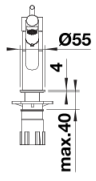

Farben

Verfügbare Farben

silgranitschwarz/chrom
anthrazit/chrom
vulkangrau/chrom
silgranitweiß/chrom
softweiß/chrom
cafe/chrom

SILGRANIT-Look zweifarbig silgranitweiß/chrom

Lieferumfang

- Auslauf schwenkbar 120°
- Brauseschlauch nylonummantelt
- Hahnlochbohrung mit \varnothing 35 mm erforderlich
- Kartusche mit keramischen Dichtungen
- Flexible Anschlussschläuche mit 500 mm Länge und $\frac{3}{8}$ " Mutter für besonders leichte und sichere Montage
- Patentierter Strahlregler für deutlich geringere Verkalkung
- Stabilisierungsplatte zur Erhöhung der Standfestigkeit der Küchenarmatur bei Einbau in Spülen aus Edelstahl
- Serienmäßig mit Rückflussverhinderer ausgestattet und damit eigensicher gegen Rückfließen nach EN 1717

Details

Schwenkbereich

Seitenansicht Hebel 2D

Seitenansicht