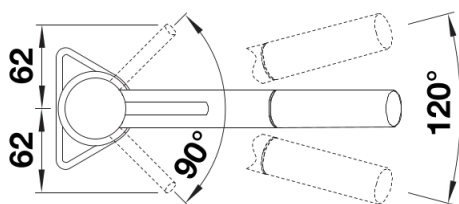

Produktdatenblatt KANO-S

Art. Nr. 527650

Vorteil

- Schlanke Armatur in ästhetischem Design
- Schlauchbrause für zusätzlichen Aktionsradius und Komfort
- Besonders geeignet für kompakte Spülen
- Erweiterter Aktionsradius durch 120° schwenkbaren Auslauf
- Farbige Ausführung für die perfekte Abstimmung mit SILGRANIT Spülen und Becken

Farben

Verfügbare Farben

silgranitschwarz/chrom
anthrazit/chrom
vulkangrau/chrom
silgranitweiß/chrom
softweiß/chrom
cafe/chrom

SILGRANIT-Look zweifarbig silgranitweiß/chrom

Lieferumfang

- Auslauf schwenkbar 120°
- Brauseschlauch nylonummantelt
- Hahnlochbohrung mit \varnothing 35 mm erforderlich
- Kartusche mit keramischen Dichtungen
- Flexible Anschlussschläuche mit 500 mm Länge und $\frac{3}{8}$ " Mutter für besonders leichte und sichere Montage
- Patentierter Strahlregler für deutlich geringere Verkalkung
- Stabilisierungsplatte zur Erhöhung der Standfestigkeit der Küchenarmatur bei Einbau in Spülen aus Edelstahl
- Serienmäßig mit Rückflussverhinderer ausgestattet und damit eigensicher gegen Rückfließen nach EN 1717

Details

Schwenkbereich

Seitenansicht Hebel 2D

Seitenansicht