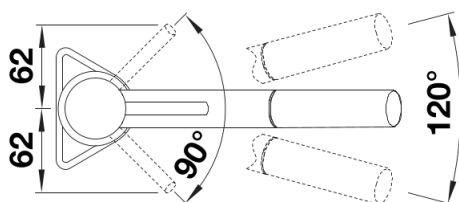

Produktdatenblatt KANO-S

Art. Nr. 527651

Vorteil

- Schlanke Armatur in ästhetischem Design
- Schlauchbrause für zusätzlichen Aktionsradius und Komfort
- Besonders geeignet für kompakte Spülen
- Erweiterter Aktionsradius durch 120° schwenkbaren Auslauf
- Farbige Ausführung für die perfekte Abstimmung mit SILGRANIT Spülen und Becken

Farben

Verfügbare Farben

silgranitschwarz/chrom
anthrazit/chrom
vulkangrau/chrom
silgranitweiß/chrom
softweiß/chrom
cafe/chrom

SILGRANIT-Look zweifarbig cafe/chrom

Lieferumfang

- Auslauf schwenkbar 120°
- Brauseschlauch nylonummantelt
- Hahnlochbohrung mit \varnothing 35 mm erforderlich
- Kartusche mit keramischen Dichtungen
- Flexible Anschlussschläuche mit 500 mm Länge und $\frac{3}{8}$ " Mutter für besonders leichte und sichere Montage
- Patentierter Strahlregler für deutlich geringere Verkalkung
- Stabilisierungsplatte zur Erhöhung der Standfestigkeit der Küchenarmatur bei Einbau in Spülen aus Edelstahl
- Serienmäßig mit Rückflussverhinderer ausgestattet und damit eigensicher gegen Rückfließen nach EN 1717

Details

Schwenkbereich

Seitenansicht Hebel 2D

Seitenansicht