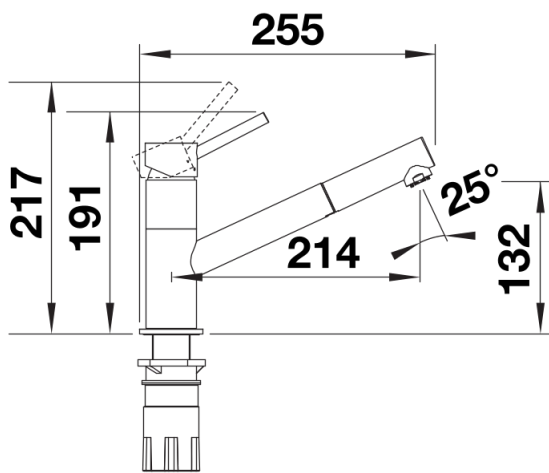

Produktdatenblatt KANO-S

Art. Nr. 527651

Vorteil

- Schlanke Armatur in ästhetischem Design
- Schlauchbrause für zusätzlichen Aktionsradius und Komfort
- Besonders geeignet für kompakte Spülen
- Erweiterter Aktionsradius durch 120° schwenkbaren Auslauf
- Farbige Ausführung für die perfekte Abstimmung mit SILGRANIT Spülen und Becken

Farben

Verfügbare Farben

silgranitschwarz/chrom
anthrazit/chrom
vulkangrau/chrom
silgranitweiß/chrom
softweiß/chrom
cafe/chrom

SILGRANIT-Look zweifarbig cafe/chrom

Lieferumfang

- Auslauf schwenkbar 120°
- Brauseschlauch nylonummantelt
- Hahnlochbohrung mit \varnothing 35 mm erforderlich
- Kartusche mit keramischen Dichtungen
- Flexible Anschlussschläuche mit 500 mm Länge und $\frac{3}{8}$ " Mutter für besonders leichte und sichere Montage
- Patentierter Strahlregler für deutlich geringere Verkalkung
- Stabilisierungsplatte zur Erhöhung der Standfestigkeit der Küchenarmatur bei Einbau in Spülen aus Edelstahl
- Serienmäßig mit Rückflussverhinderer ausgestattet und damit eigensicher gegen Rückfließen nach EN 1717

Details

Schwenkbereich

Seitenansicht Hebel 2D

Seitenansicht