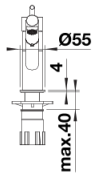

Farben

Verfügbare Farben

silgranitschwarz/chrom
anthrazit/chrom
vulkangrau/chrom
silgranitweiß/chrom
softweiß/chrom
cafe/chrom

SILGRANIT-Look zweifarbig cafe/chrom

Lieferumfang

- Auslauf schwenkbar 120°
- Brauseschlauch nylonummantelt
- Hahnlochbohrung mit \varnothing 35 mm erforderlich
- Kartusche mit keramischen Dichtungen
- Flexible Anschlussschläuche mit 500 mm Länge und $\frac{3}{8}$ " Mutter für besonders leichte und sichere Montage
- Patentierter Strahlregler für deutlich geringere Verkalkung
- Stabilisierungsplatte zur Erhöhung der Standfestigkeit der Küchenarmatur bei Einbau in Spülen aus Edelstahl
- Serienmäßig mit Rückflussverhinderer ausgestattet und damit eigensicher gegen Rückfließen nach EN 1717

Details

Schwenkbereich

Seitenansicht Hebel 2D

Seitenansicht