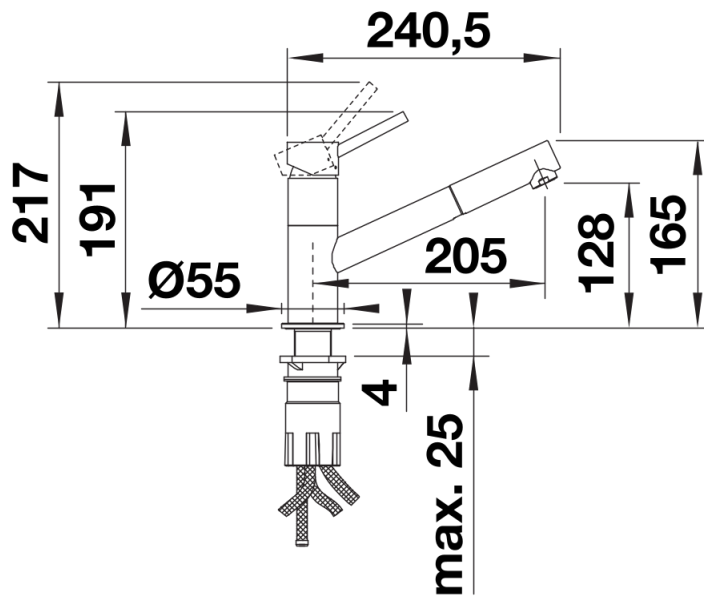

Produktdatenblatt KANO-S

Art. Nr. 527652

Vorteil

- Schlanke Armatur in ästhetischem Design
- Schlauchbrause für zusätzlichen Aktionsradius und Komfort
- Besonders geeignet für kompakte Spülen
- Erweiterter Aktionsradius durch 120° schwenkbaren Auslauf
- Farbige Ausführung für die perfekte Abstimmung mit SILGRANIT Spülen und Becken

Farben

Verfügbare Farben

silgranitschwarz/chrom
anthrazit/chrom
vulkangrau/chrom
silgranitweiß/chrom
softweiß/chrom
cafe/chrom

SILGRANIT-Look zweifarbig silgranitschwarz/chrom

Lieferumfang

- Ø 35 mm Armaturenbohrung erforderlich
- Mit Keramik-Scheibenkartusche
- Patentierter Strahlregler für deutlich reduzierte Verkalkung
- Brause aus Kunststoff
- Nylonummantelter Brauseschlauch
- Schlauchgewicht für sicheren Rückzug
- Flexible Anschlussrohre, 500 mm lang und 3/8"-Mutter
- Stabilisierungsplatte zur Erhöhung der Standfestigkeit der Armatur beim Einbau in Edelstahlspülen
- Mit Rückflussverhinderer und damit garantiert rückflussfrei nach EN 1717

Details

Schwenkbereich

Seitenansicht Hebel 2D

Seitenansicht