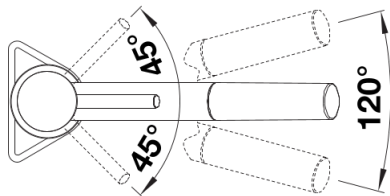

Produktdatenblatt KANO-S

Art. Nr. 527652

Vorteil

- Schlanke Armatur in ästhetischem Design
- Schlauchbrause für zusätzlichen Aktionsradius und Komfort
- Besonders geeignet für kompakte Spülen
- Erweiterter Aktionsradius durch 120° schwenkbaren Auslauf
- Farbige Ausführung für die perfekte Abstimmung mit SILGRANIT Spülen und Becken

Farben

Verfügbare Farben

silgranitschwarz/chrom
anthrazit/chrom
vulkangrau/chrom
silgranitweiß/chrom
softweiß/chrom
cafe/chrom

SILGRANIT-Look zweifarbig silgranitschwarz/chrom

Lieferumfang

- Ø 35 mm Armaturenbohrung erforderlich
- Mit Keramik-Scheibenkartusche
- Patentierter Strahlregler für deutlich reduzierte Verkalkung
- Brause aus Kunststoff
- Nylonummantelter Brauseschlauch
- Schlauchgewicht für sicheren Rückzug
- Flexible Anschlussrohre, 500 mm lang und 3/8"-Mutter
- Stabilisierungsplatte zur Erhöhung der Standfestigkeit der Armatur beim Einbau in Edelstahlspülen
- Mit Rückflussverhinderer und damit garantiert rückflussfrei nach EN 1717

Details

Schwenkbereich

Seitenansicht Hebel 2D

Seitenansicht