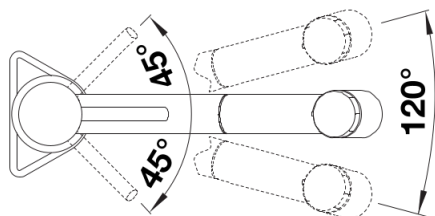

Produktdatenblatt KANO-S Vario

Art. Nr. 527968

Vorteil

Farben

Verfügbare Farben
chrom

galvanisch chrom

Details

Schwenkbereich

Seitenansicht Hebel 2D

Seitenansicht