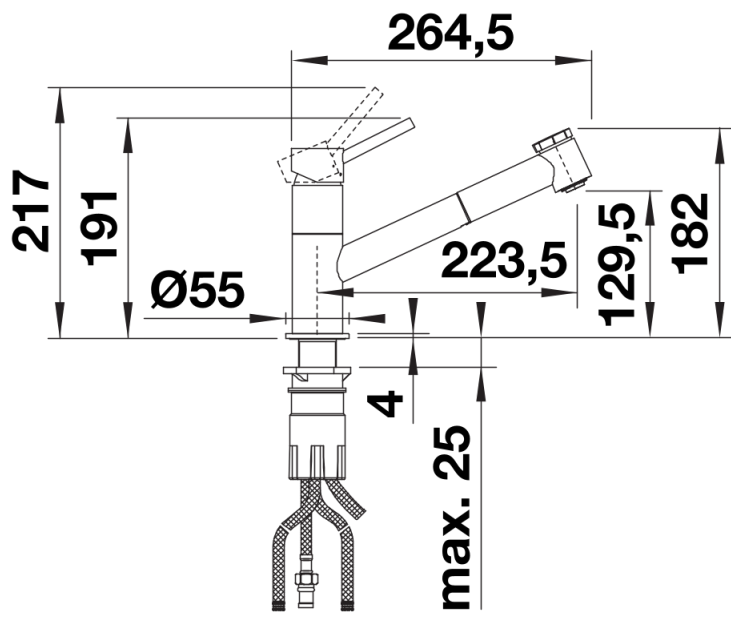

Produktdatenblatt KANO-S Vario

Art. Nr. 527968

Vorteil

Farben

Verfügbare Farben
chrom

galvanisch chrom

Details

Schwenkbereich

Seitenansicht Hebel 2D

Seitenansicht