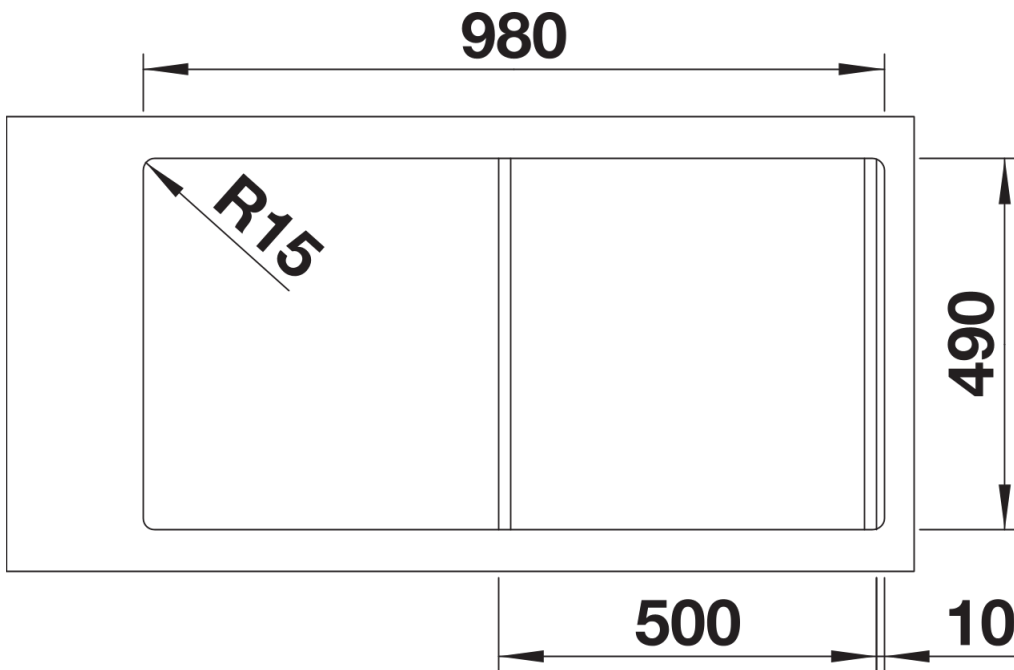

Produktdatenblatt DIVON II 5 S-IF

Art. Nr. 521659

Vorteil

- Formvollendete Spüle in bestechender Gesamtoptik
- Sorgfältig abgestimmte Geometrien und Flächen
- Geradlinige Becken mit elegantem 10 mm Eckradius
- Großes Beckenvolumen und komplett nutzbare Bodenfläche
- Produktlinie erfüllt Bedarfe für nahezu alle Planungssituationen
- Hochwertige Ausstattung mit verdecktem Überlauf C-overflow und Ablaufsystem InFino – elegant integriert und besonders pflegeleicht

Lieferumfang

- Ablaufgarnitur mit Raumsparrohr
- 3 ½" InFino-Korbventil mit Abfluffernbedienung (Drehbetätigung)

Details

Aufsicht

Ausschnitt

Frontansicht

Seitenansicht