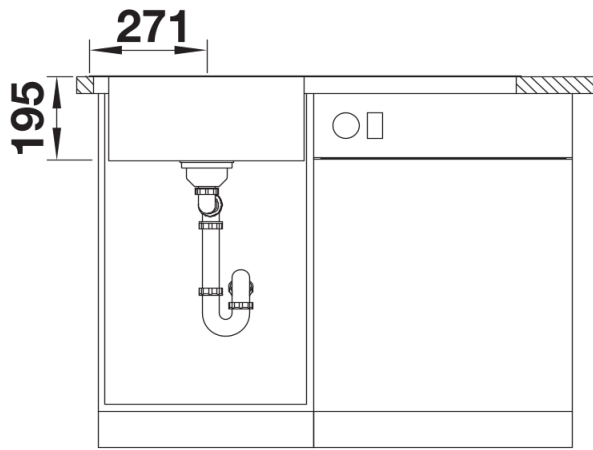

Produktdatenblatt DIVON II 5 S-IF

Art. Nr. 521659

Vorteil

- Formvollendete Spüle in bestechender Gesamtoptik
- Sorgfältig abgestimmte Geometrien und Flächen
- Geradlinige Becken mit elegantem 10 mm Eckradius
- Großes Beckenvolumen und komplett nutzbare Bodenfläche
- Produktlinie erfüllt Bedarfe für nahezu alle Planungssituationen
- Hochwertige Ausstattung mit verdecktem Überlauf C-overflow und Ablaufsystem InFino – elegant integriert und besonders pflegeleicht

Lieferumfang

- Ablaufgarnitur mit Raumsparrohr
- 3 ½" InFino-Korbventil mit Abfluffernbedienung (Drehbetätigung)

Details

Aufsicht

Ausschnitt

Frontansicht

Seitenansicht