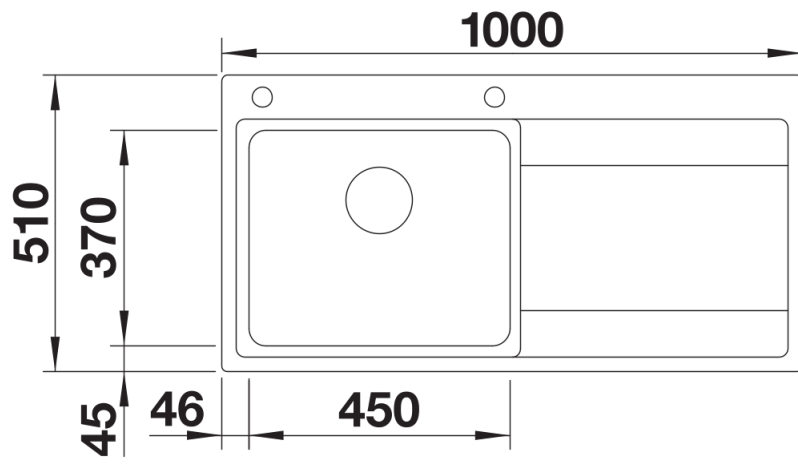

Produktdatenblatt DIVON II 5 S-IF

Art. Nr. 521659

Vorteil

- Formvollendete Spüle in bestechender Gesamtoptik
- Sorgfältig abgestimmte Geometrien und Flächen
- Geradlinige Becken mit elegantem 10 mm Eckradius
- Großes Beckenvolumen und komplett nutzbare Bodenfläche
- Produktlinie erfüllt Bedarfe für nahezu alle Planungssituationen
- Hochwertige Ausstattung mit verdecktem Überlauf C-overflow und Ablaufsystem InFino – elegant integriert und besonders pflegeleicht

Lieferumfang

- Ablaufgarnitur mit Raumsparrohr
- 3 ½" InFino-Korbventil mit Abfluffernbedienung (Drehbetätigung)

Details

Aufsicht

Ausschnitt

Frontansicht

Seitenansicht