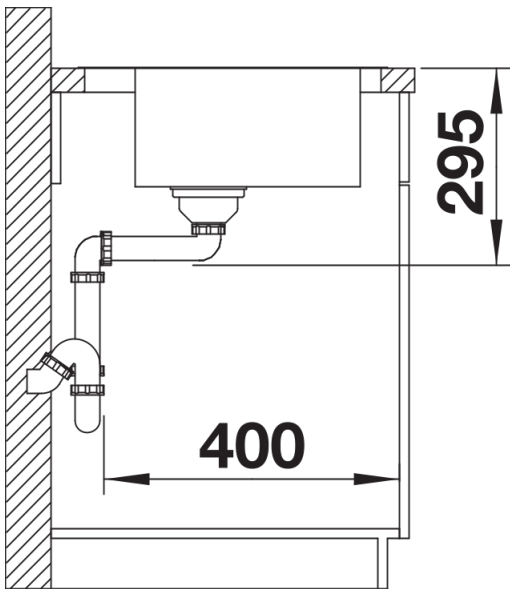

Produktdatenblatt DIVON II 5 S-IF

Art. Nr. 521659

Vorteil

- Formvollendete Spüle in bestechender Gesamtoptik
- Sorgfältig abgestimmte Geometrien und Flächen
- Geradlinige Becken mit elegantem 10 mm Eckradius
- Großes Beckenvolumen und komplett nutzbare Bodenfläche
- Produktlinie erfüllt Bedarfe für nahezu alle Planungssituationen
- Hochwertige Ausstattung mit verdecktem Überlauf C-overflow und Ablaufsystem InFino – elegant integriert und besonders pflegeleicht

Lieferumfang

- Ablaufgarnitur mit Raumsparrohr
- 3 ½" InFino-Korbventil mit Abfluffernbedienung (Drehbetätigung)

Details

Aufsicht

Ausschnitt

Frontansicht

Seitenansicht