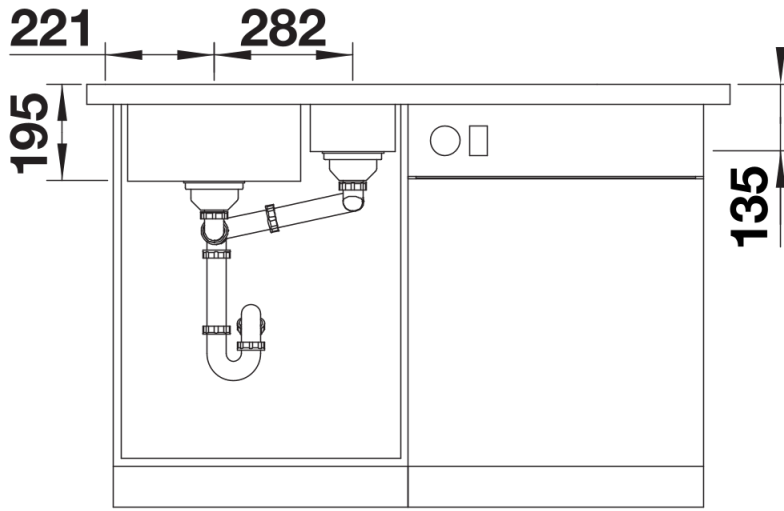

## Lieferumfang

---

- Multifunktionsschale aus Edelstahl (einhängbar ins Hauptbecken)
- Ablaufgarnitur mit Raumsparrohr
- 2 x 3 ½" InFino-Korbventil mit Abfluffernbedienung (Drehbetätigung) für das Hauptbecken

## Details

---

Aufsicht

Ausschnitt

Frontansicht

Seitenansicht