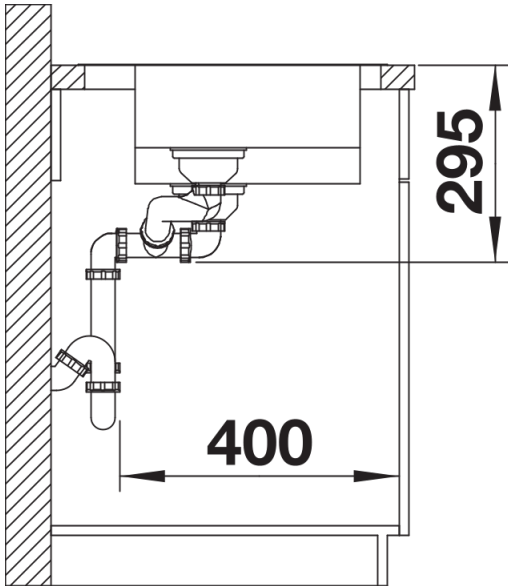

## Lieferumfang

---

- Multifunktionsschale aus Edelstahl (einhängbar ins Hauptbecken)
- Ablaufgarnitur mit Raumsparrohr
- 2 x 3 ½" InFino-Korbventil mit Abfluffernbedienung (Drehbetätigung) für das Hauptbecken

## Details

---

Aufsicht

Ausschnitt

Frontansicht

Seitenansicht