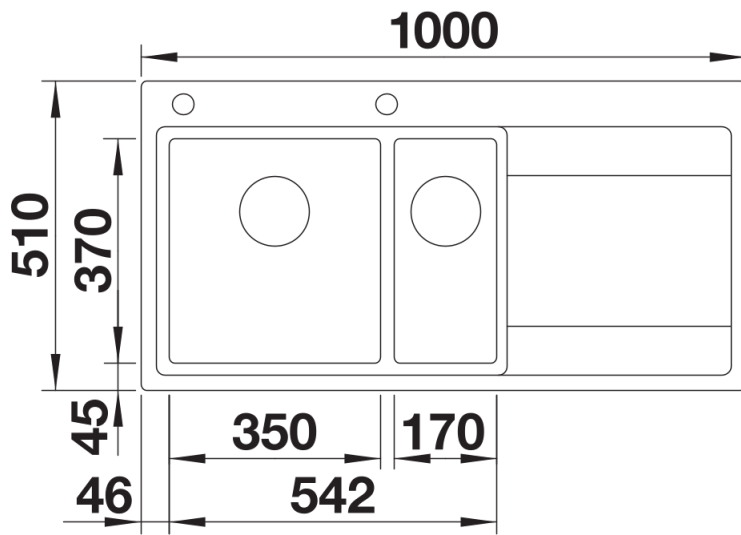

## Lieferumfang

---

- Multifunktionsschale aus Edelstahl (einhängbar ins Hauptbecken)
- Ablaufgarnitur mit Raumsparrohr
- 2 x 3 ½" InFino-Korbventil mit Abfluffernbedienung (Drehbetätigung) für das Hauptbecken

## Details

---

Aufsicht

Ausschnitt

Frontansicht

Seitenansicht