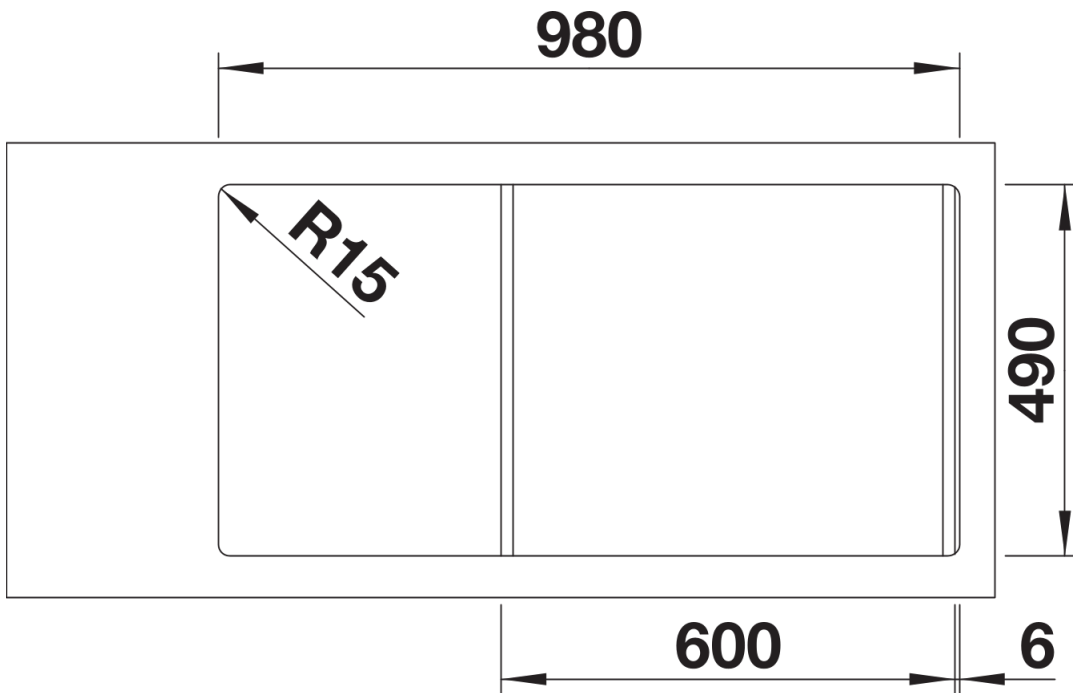

## Produktdatenblatt DIVON II 6 S-IF

Art. Nr. 521661

Vorteil

---

- Formvollendete Spüle in bestechender Gesamtoptik
- Sorgfältig abgestimmte Geometrien und Flächen
- Geradlinige Becken mit elegantem 10 mm Eckradius
- Großes Beckenvolumen und komplett nutzbare Bodenfläche
- Produktlinie erfüllt Bedarfe für nahezu alle Planungssituationen
- Hochwertige Ausstattung mit verdecktem Überlauf C-overflow und Ablaufsystem InFino – elegant integriert und besonders pflegeleicht
- Vielseitiges Zubehör: Umhängbare Multifunktionsschale im Lieferumfang

## Lieferumfang

---

- Multifunktionsschale aus Edelstahl (einhängbar ins Hauptbecken)
- Ablaufgarnitur mit Raumsparrohr
- 2 x 3 ½" InFino-Korbventil mit Abfluffernbedienung (Drehbetätigung) für das Hauptbecken

## Details

---

Aufsicht

Ausschnitt

Frontansicht

Seitenansicht