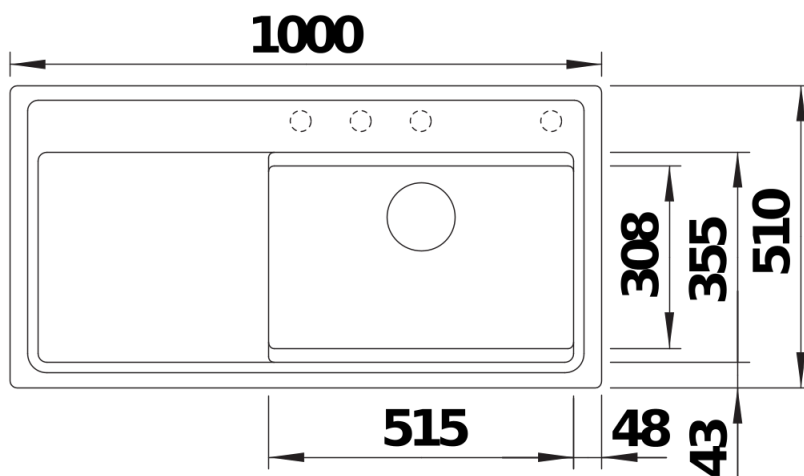

Farben

SILGRANIT schwarz

Verfügbare Farben

schwarz
anthrazit
felsgrau
vulkangrau
weiß
softweiß
tartufo
cafe

Lieferumfang

- 2 x ETAGON-Schiene aus Edelstahl
- Ablaufgarnitur mit Raumsparrohr
- 3 ½" InFino-Korbventil mit integrierter Abлаuffernbedienung (PushControl)

213895 -

Details

Aufsicht

Ausschnitt

Frontansicht

Seitenansicht