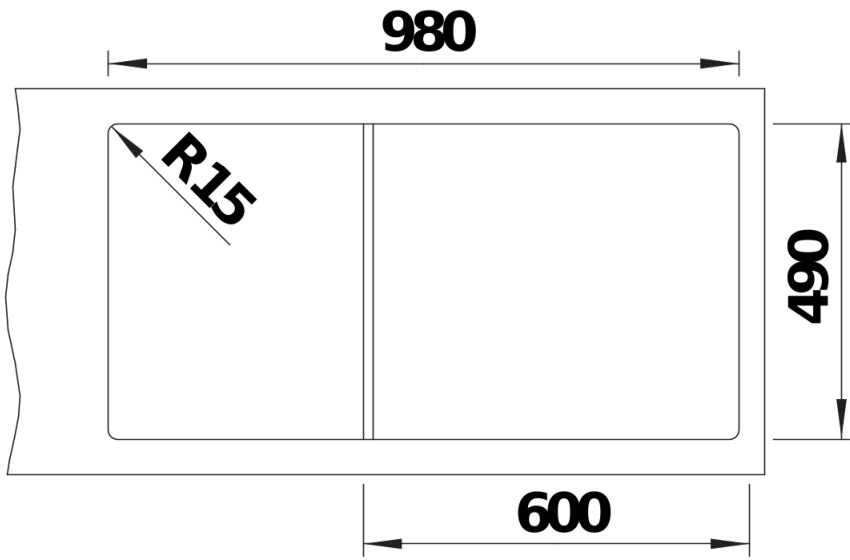

Farben

SILGRANIT schwarz

Verfügbare Farben

schwarz
anthrazit
felsgrau
vulkangrau
weiß
softweiß
tartufo
cafe

Lieferumfang

- 2 x ETAGON-Schiene aus Edelstahl
- Ablaufgarnitur mit Raumsparrohr
- 3 ½" InFino-Korbventil mit integrierter Abлаuffernbedienung (PushControl)

213895 -

Details

Aufsicht

Ausschnitt

Frontansicht

Seitenansicht