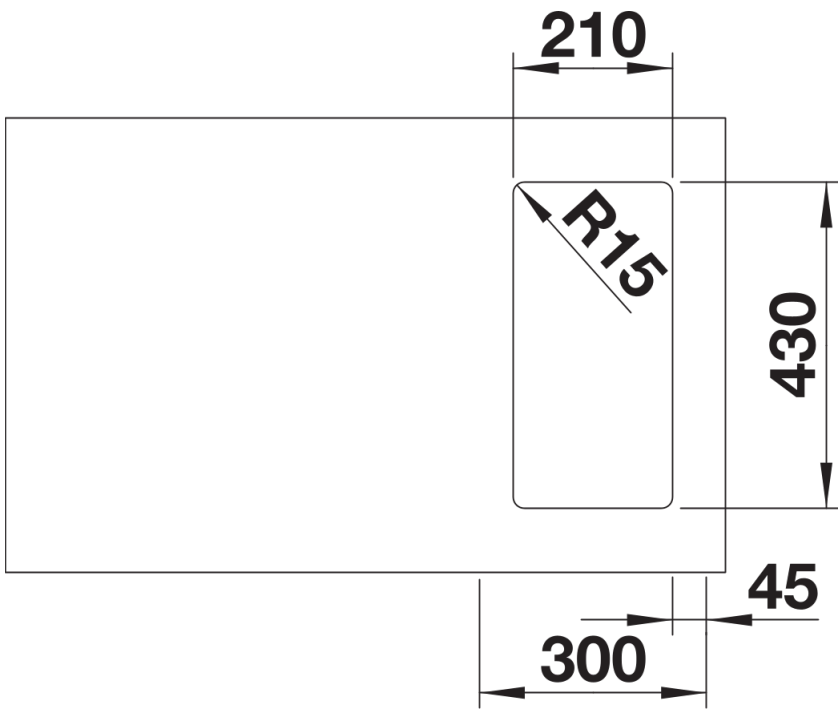

## Lieferumfang

---

- Ablaufgarnitur mit Raumsparrohr
- 3 ½" InFino-Korbventil
- Befestigungsset

## Details

---

Aufsicht

Ausschnitt

Frontansicht

Seitenansicht