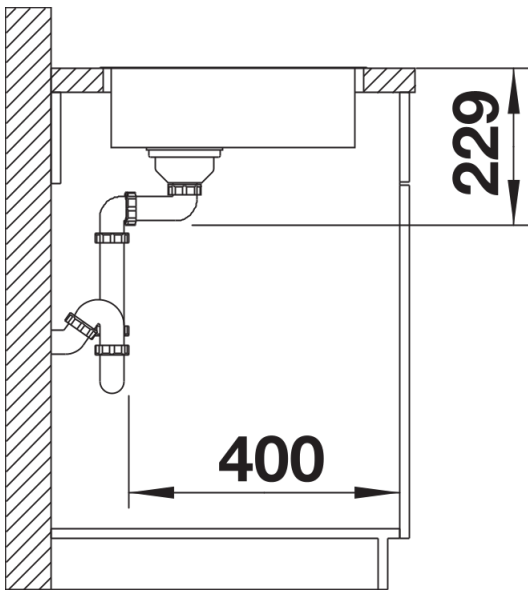

## Lieferumfang

---

- Ablaufgarnitur mit Raumsparrohr
- 3 ½" InFino-Korbventil
- Befestigungsset

## Details

---

Aufsicht

Ausschnitt

Frontansicht

Seitenansicht