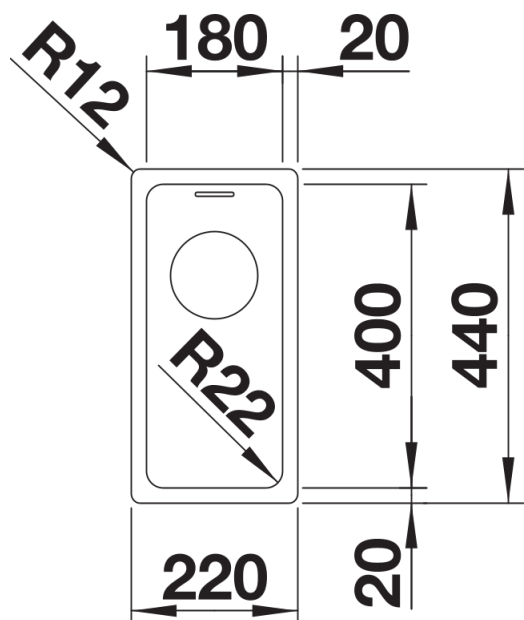

## Produktdatenblatt ANDANO 180-IF

Art. Nr. 522951

Vorteil

---

- Ausgewogene Komposition optischer und funktionaler Elemente
- Moderne Gesamtanmutung durch harmonisches Zusammenspiel von Eck- und Bodenradien und der Seidenglanz-Oberfläche
- Hochwertige Ausstattung mit verdecktem Überlauf C-overflow und Ablaufsystem InFino – elegant integriert und besonders pflegeleicht
- Großes Beckenvolumen und praktisch nutzbare Bodenfläche
- Eleganter IF-Flachrand für den flächenbündigen und aufliegenden Einbau
- Edles Zubehör optional erhältlich

## Lieferumfang

---

- Ablaufgarnitur mit Raumsparrohr
- 3 ½" InFino-Korbventil
- Befestigungsset

## Details

---

Aufsicht

Ausschnitt

Frontansicht

Seitenansicht