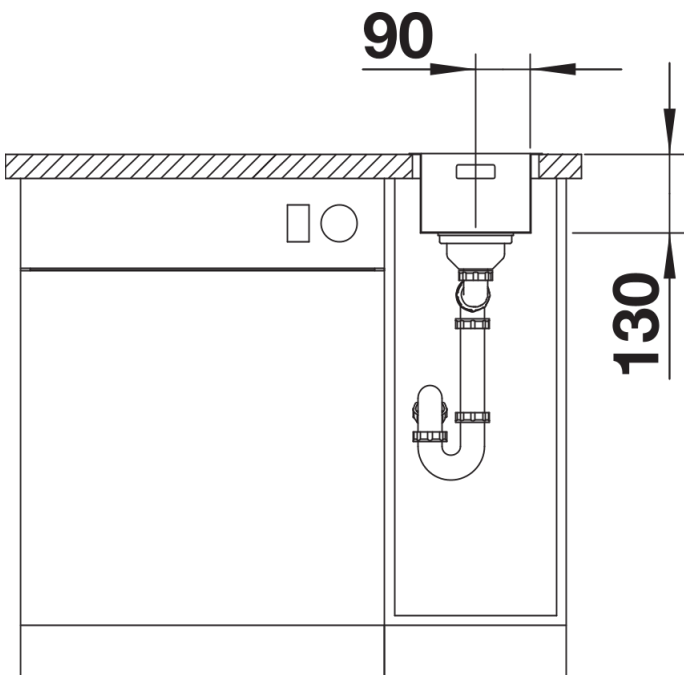

## Lieferumfang

---

- Ablaufgarnitur mit Raumsparrohr
- 3 ½" InFino-Korbventil
- Befestigungsset

## Details

---

Aufsicht

Ausschnitt

Frontansicht

Seitenansicht