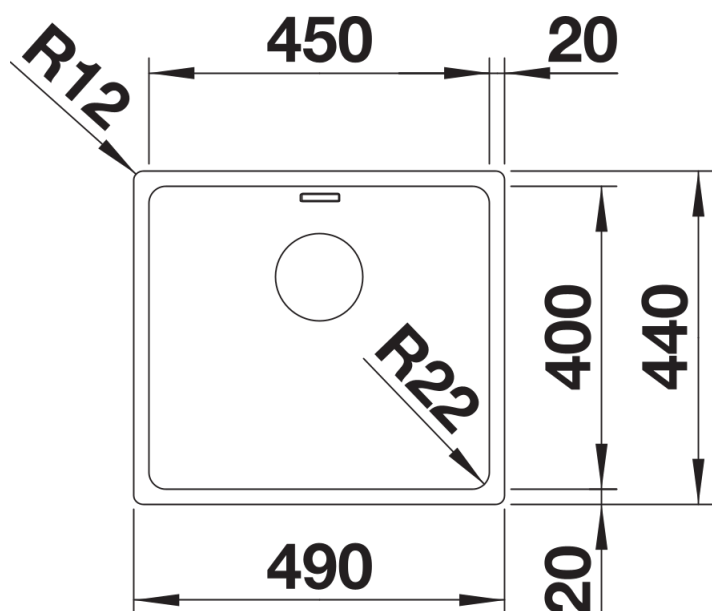

Produktdatenblatt ANDANO 450-IF

Art. Nr. 522961

Vorteil

- Ausgewogene Komposition optischer und funktionaler Elemente
- Moderne Gesamtanmutung durch harmonisches Zusammenspiel von Eck- und Bodenradien und der Seidenglanz-Oberfläche
- Hochwertige Ausstattung mit verdecktem Überlauf C-overflow und Ablaufsystem InFino – elegant integriert und besonders pflegeleicht
- Großes Beckenvolumen und praktisch nutzbare Bodenfläche
- Eleganter IF-Flachrand für den flächenbündigen und aufliegenden Einbau
- Edles Zubehör optional erhältlich

Lieferumfang

- Ablaufgarnitur mit Raumsparrohr
- 3 ½" InFino-Korbventil
- Befestigungsset

Details

Aufsicht

Ausschnitt

Frontansicht

Seitenansicht