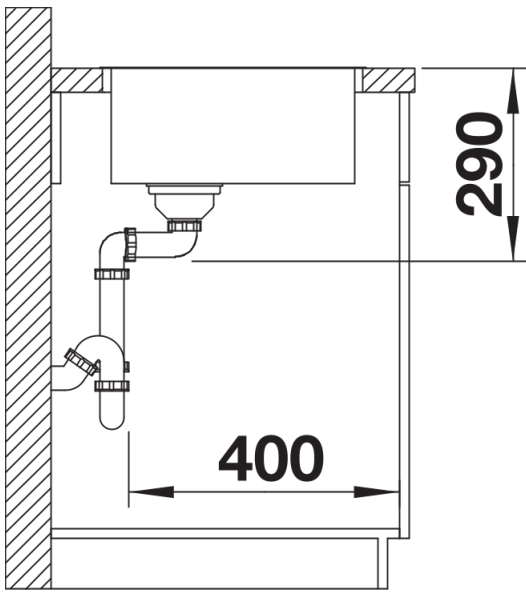

Lieferumfang

- Ablaufgarnitur mit Raumsparrohr
- 3 ½" InFino-Korbventil
- Befestigungsset

Details

Aufsicht

Ausschnitt

Frontansicht

Seitenansicht