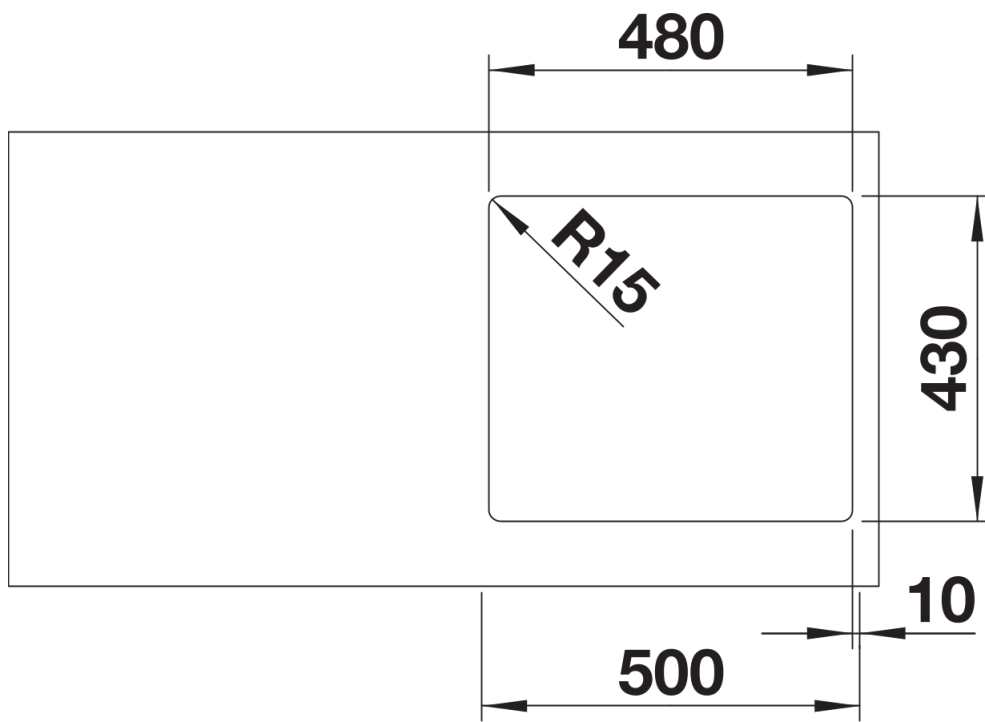

Produktdatenblatt ANDANO 450-IF

Art. Nr. 522961

Vorteil

- Ausgewogene Komposition optischer und funktionaler Elemente
- Moderne Gesamtanmutung durch harmonisches Zusammenspiel von Eck- und Bodenradien und der Seidenglanz-Oberfläche
- Hochwertige Ausstattung mit verdecktem Überlauf C-overflow und Ablaufsystem InFino – elegant integriert und besonders pflegeleicht
- Großes Beckenvolumen und praktisch nutzbare Bodenfläche
- Eleganter IF-Flachrand für den flächenbündigen und aufliegenden Einbau
- Edles Zubehör optional erhältlich

Lieferumfang

- Ablaufgarnitur mit Raumsparrohr
- 3 ½" InFino-Korbventil
- Befestigungsset

Details

Aufsicht

Ausschnitt

Frontansicht

Seitenansicht