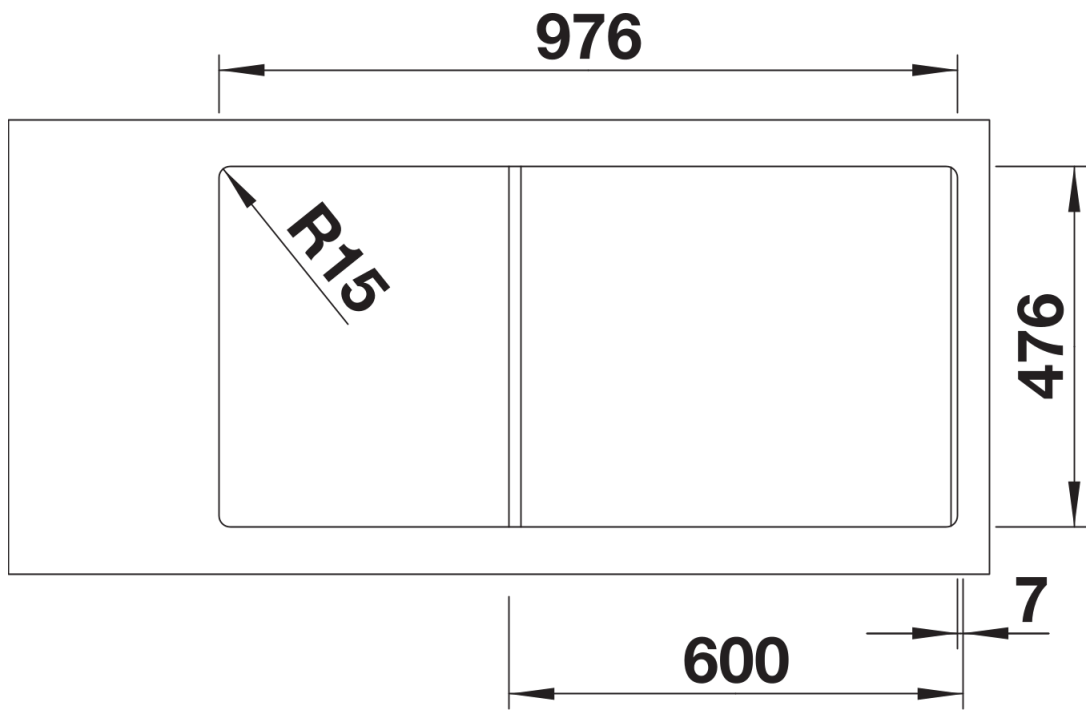

## Lieferumfang

---

- Multifunktionsschale
- Ablaufgarnitur mit Raumsparrohr
- 3 ½" InFino-Korbventil mit Abлаuffernbedienung (Drehbetätigung)

227692 - Multifunktionsschale aus Edelstahl

## Details

---

Aufsicht

Ausschnitt

Frontansicht

Seitenansicht