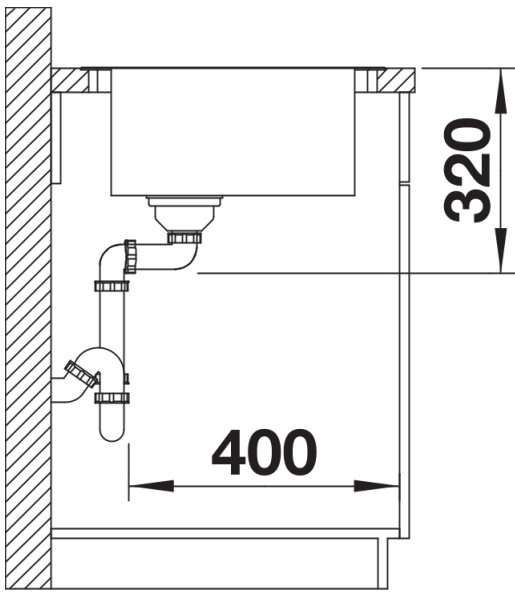

## Lieferumfang

---

- Multifunktionsschale
- Ablaufgarnitur mit Raumsparrohr
- 3 ½" InFino-Korbventil mit Abлаuffernbedienung (Drehbetätigung)

227692 - Multifunktionsschale aus Edelstahl

## Details

---

Aufsicht

Ausschnitt

Frontansicht

Seitenansicht