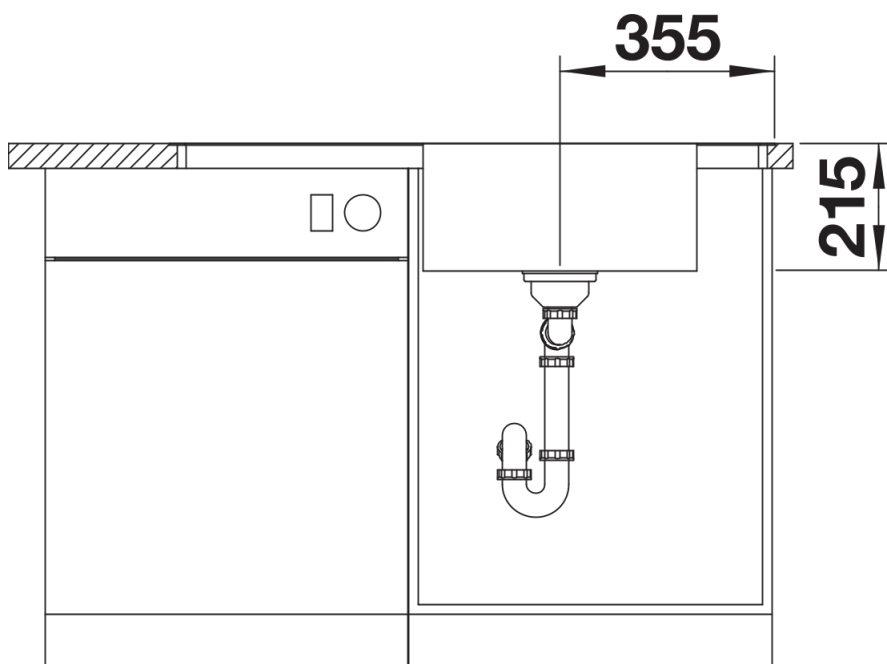

## Lieferumfang

---

- Multifunktionsschale
- Ablaufgarnitur mit Raumsparrohr
- 3 ½" InFino-Korbventil mit Abлаuffernbedienung (Drehbetätigung)

227692 - Multifunktionsschale aus Edelstahl

## Details

---

Aufsicht

Ausschnitt

Frontansicht

Seitenansicht