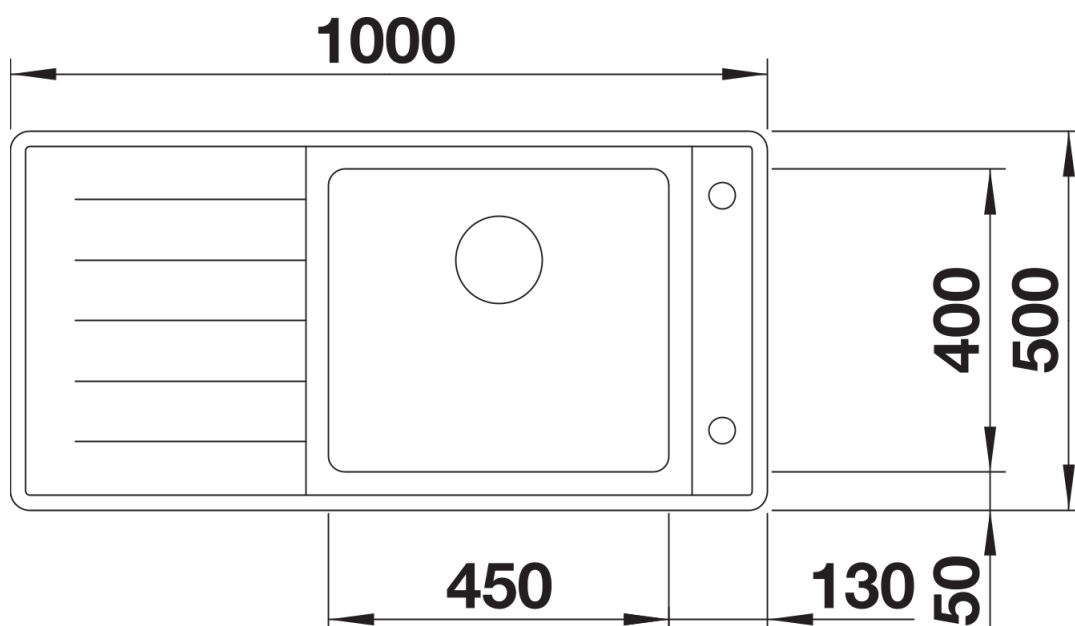

## Lieferumfang

---

- Multifunktionsschale
- Ablaufgarnitur mit Raumsparrohr
- 3 ½" InFino-Korbventil mit Abлаuffernbedienung (Drehbetätigung)

227692 - Multifunktionsschale aus Edelstahl

## Details

---

Aufsicht

Ausschnitt

Frontansicht

Seitenansicht