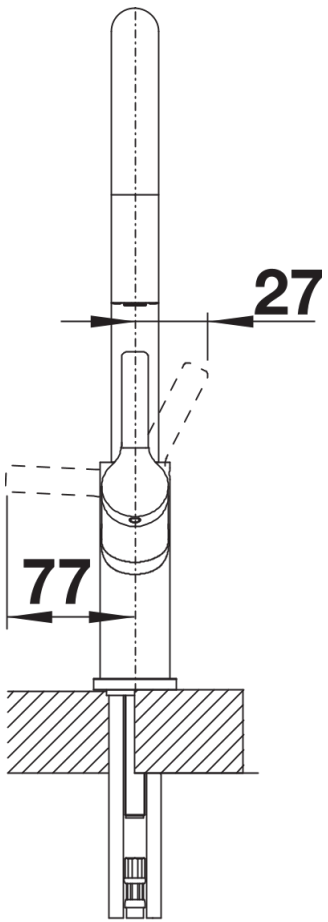

- Auslauf schwenkbar 190°
- Hahnlochbohrung mit Ø 35mm erforderlich
- Kartusche mit keramischen Dichtungen
- Brauseschlauch textilummantelt
- Verdeckte Schlauchbrause mit rückwärtigem, führendem Umschaltknopf
- Flexible Anschlusschläuche mit 450 mm Länge und 3/8" Mutter für besonders leichte und sichere Montage
- Patentierter Strahlregler für deutlich geringere Verkalkung
- Stabilisierungsplatte zur Erhöhung der Standfestigkeit der Küchenarmatur Bei Einbau in Spülen aus Edelstahl
- Serienmäßig mit Rückflussverhinderer ausgestattet und damit eigensicher gegen Rückfließen nach EN 1717
- LGA zertifiziert
- DVGW zertifiziert

Details

Schwenkbereich

Seitenansicht Hebel 2D

Seitenansicht