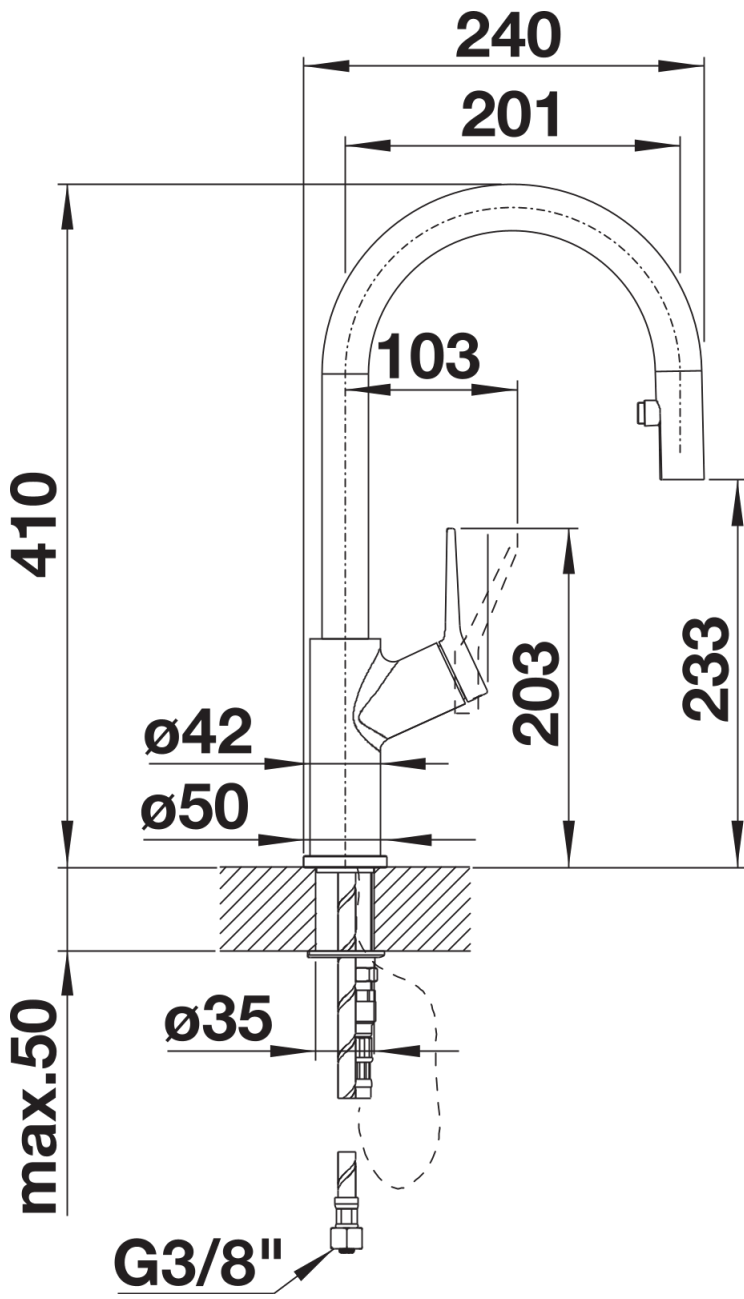

- Auslauf schwenkbar 190°
- Hahnlochbohrung mit Ø 35mm erforderlich
- Kartusche mit keramischen Dichtungen
- Brauseschlauch textilummantelt
- Verdeckte Schlauchbrause mit rückwärtigem, führendem Umschaltknopf
- Flexible Anschlusschläuche mit 450 mm Länge und 3/8" Mutter für besonders leichte und sichere Montage
- Patentierter Strahlregler für deutlich geringere Verkalkung
- Stabilisierungsplatte zur Erhöhung der Standfestigkeit der Küchenarmatur Bei Einbau in Spülen aus Edelstahl
- Serienmäßig mit Rückflussverhinderer ausgestattet und damit eigensicher gegen Rückfließen nach EN 1717
- LGA zertifiziert
- DVGW zertifiziert

Details

Schwenkbereich

Seitenansicht Hebel 2D

Seitenansicht