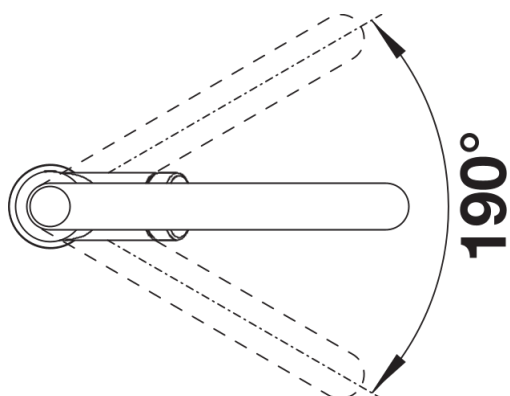

- Auslauf schwenkbar 190°
- Hahnlochbohrung mit Ø 35mm erforderlich
- Kartusche mit keramischen Dichtungen
- Brauseschlauch textilummantelt
- Verdeckte Schlauchbrause mit rückwärtigem, führendem Umschaltknopf
- Flexible Anschlusschläuche mit 450 mm Länge und 3/8" Mutter für besonders leichte und sichere Montage
- Patentierter Strahlregler für deutlich geringere Verkalkung
- Stabilisierungsplatte zur Erhöhung der Standfestigkeit der Küchenarmatur Bei Einbau in Spülen aus Edelstahl
- Serienmäßig mit Rückflussverhinderer ausgestattet und damit eigensicher gegen Rückfließen nach EN 1717
- LGA zertifiziert
- DVGW zertifiziert

Details

Schwenkbereich

Seitenansicht Hebel 2D

Seitenansicht