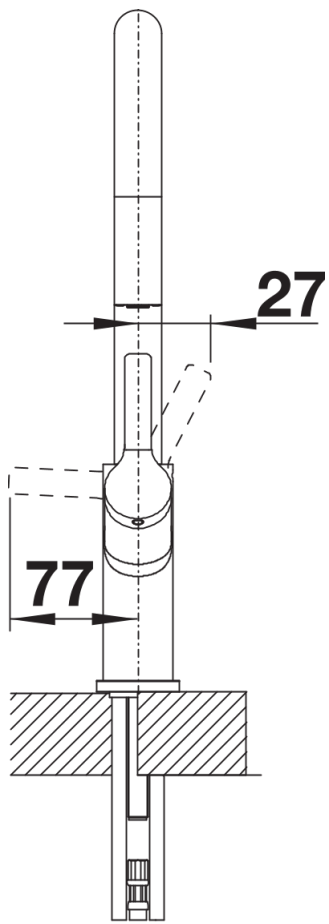

- 190° schwenkbarer Auslauf für größere Reichweite
- Ø 35 mm Armaturenbohrung erforderlich
- Mit Keramik-Scheibenkartusche
- Patentierter Strahlregler für deutlich reduzierte Verkalkung
- Brause aus Kunststoff
- Versteckte Brause mit Umschaltknopf auf der Rückseite
- Nylonummantelter Brauseschlauch
- Schlauchgewicht für sicheren Rückzug
- Flexible Anschlussrohre, 500 mm lang und $\frac{3}{8}$ "-Mutter
- Stabilisierungsplatte zur Erhöhung der Standfestigkeit der Armatur beim Einbau in Edelstahlspülen
- Mit Rückflussverhinderer und somit garantiert rückflussgesichert nach EN 1717

Details

Schwenkbereich

Seitenansicht Hebel 2D

Seitenansicht