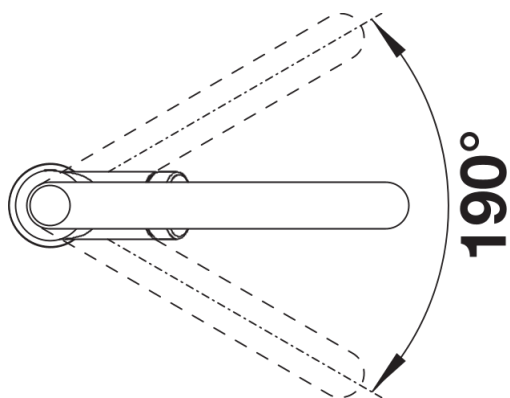

- 190° schwenkbarer Auslauf für größere Reichweite
- Ø 35 mm Armaturenbohrung erforderlich
- Mit Keramik-Scheibenkartusche
- Patentierter Strahlregler für deutlich reduzierte Verkalkung
- Brause aus Kunststoff
- Versteckte Brause mit Umschaltknopf auf der Rückseite
- Nylonummantelter Brauseschlauch
- Schlauchgewicht für sicheren Rückzug
- Flexible Anschlussrohre, 500 mm lang und $\frac{3}{8}$ "-Mutter
- Stabilisierungsplatte zur Erhöhung der Standfestigkeit der Armatur beim Einbau in Edelstahlspülen
- Mit Rückflussverhinderer und somit garantiert rückflussgesichert nach EN 1717

Details

Schwenkbereich

Seitenansicht Hebel 2D

Seitenansicht