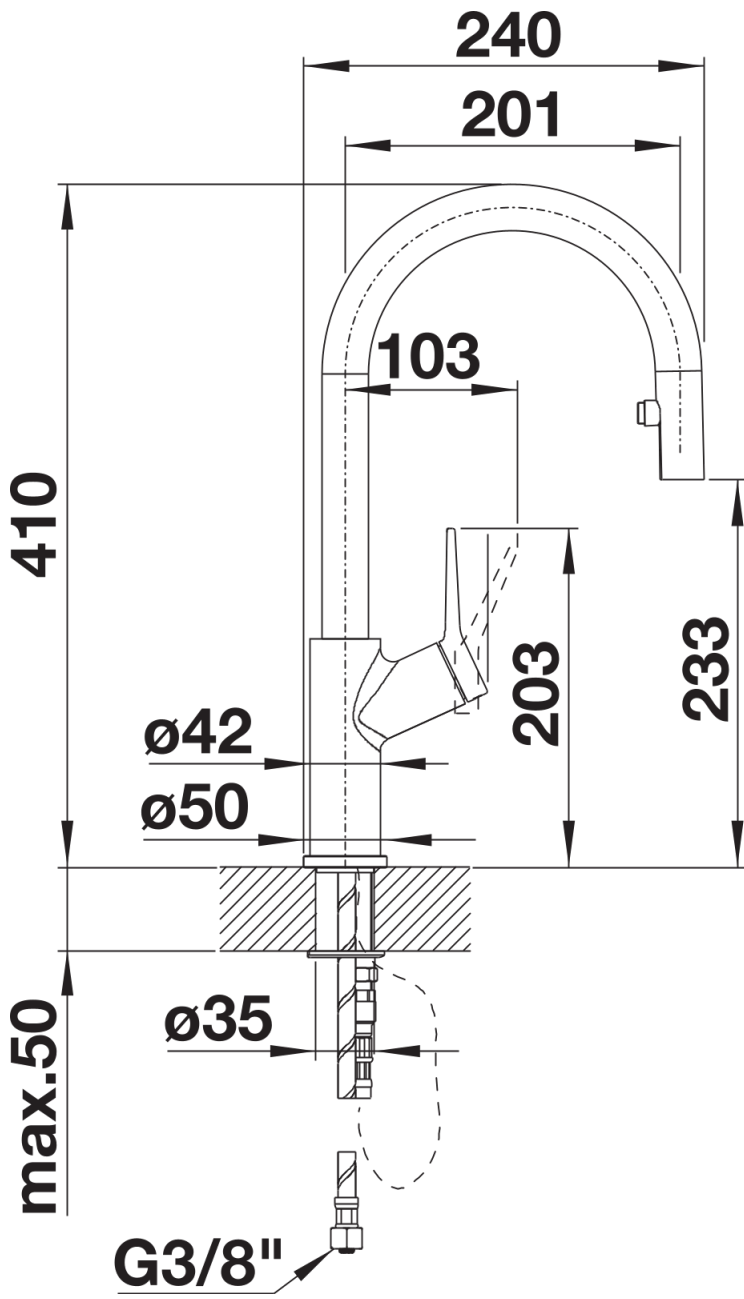

- 190° schwenkbarer Auslauf für größere Reichweite
- Ø 35 mm Armaturenbohrung erforderlich
- Mit Keramik-Scheibenkartusche
- Patentierter Strahlregler für deutlich reduzierte Verkalkung
- Brause aus Kunststoff
- Versteckte Brause mit Umschaltknopf auf der Rückseite
- Nylonummantelter Brauseschlauch
- Schlauchgewicht für sicheren Rückzug
- Flexible Anschlussrohre, 500 mm lang und $\frac{3}{8}$ "-Mutter
- Stabilisierungsplatte zur Erhöhung der Standfestigkeit der Armatur beim Einbau in Edelstahlspülen
- Mit Rückflussverhinderer und somit garantiert rückflussgesichert nach EN 1717

Details

Schwenkbereich

Seitenansicht Hebel 2D

Seitenansicht