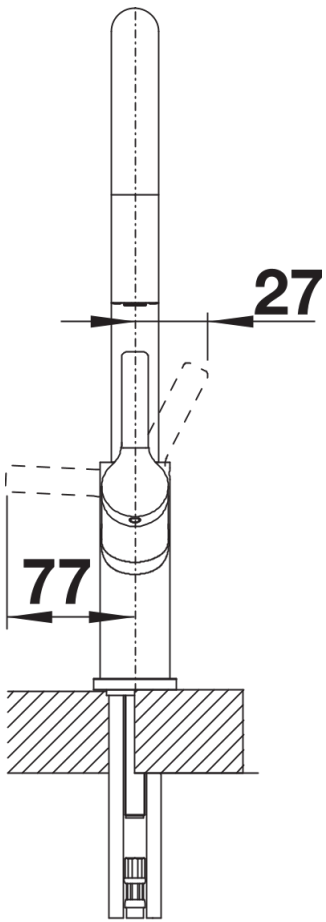

Produktdatenblatt CARENA-S Vario

Art. Nr. 521356

Vorteil

- Moderne Premium-Armatur
- Verdeckte, herausziehbare Zweistrahlblause mit Umschalt-Funktion
- Bogenförmiger, hoher Auslauf für leichtes Befüllen von Töpfen und Vasen
- Hoch ansetzender, ergonomischer Bedienhebel

Farben

Verfügbare Farben

chrom

galvanisch chrom

Lieferumfang

- Auslauf schwenkbar 190°
- Hahnlochbohrung mit Ø 35mm erforderlich
- Kartusche mit keramischen Dichtungen
- Brauseschlauch textilummantelt
- Verdeckte Schlauchbrause mit rückwärtigem, führendem Umschaltknopf
- Flexible Anschlusschläuche mit 450 mm Länge und 3/8" Mutter für besonders leichte und sichere Montage
- Patentierter Strahlregler für deutlich geringere Verkalkung
- Stabilisierungsplatte zur Erhöhung der Standfestigkeit der Küchenarmatur Bei Einbau in Spülen aus Edelstahl
- Serienmäßig mit Rückflussverhinderer ausgestattet und damit eigensicher gegen Rückfließen nach EN 1717
- LGA zertifiziert
- DVGW zertifiziert

Details

Schwenkbereich

Seitenansicht Hebel 2D

Seitenansicht