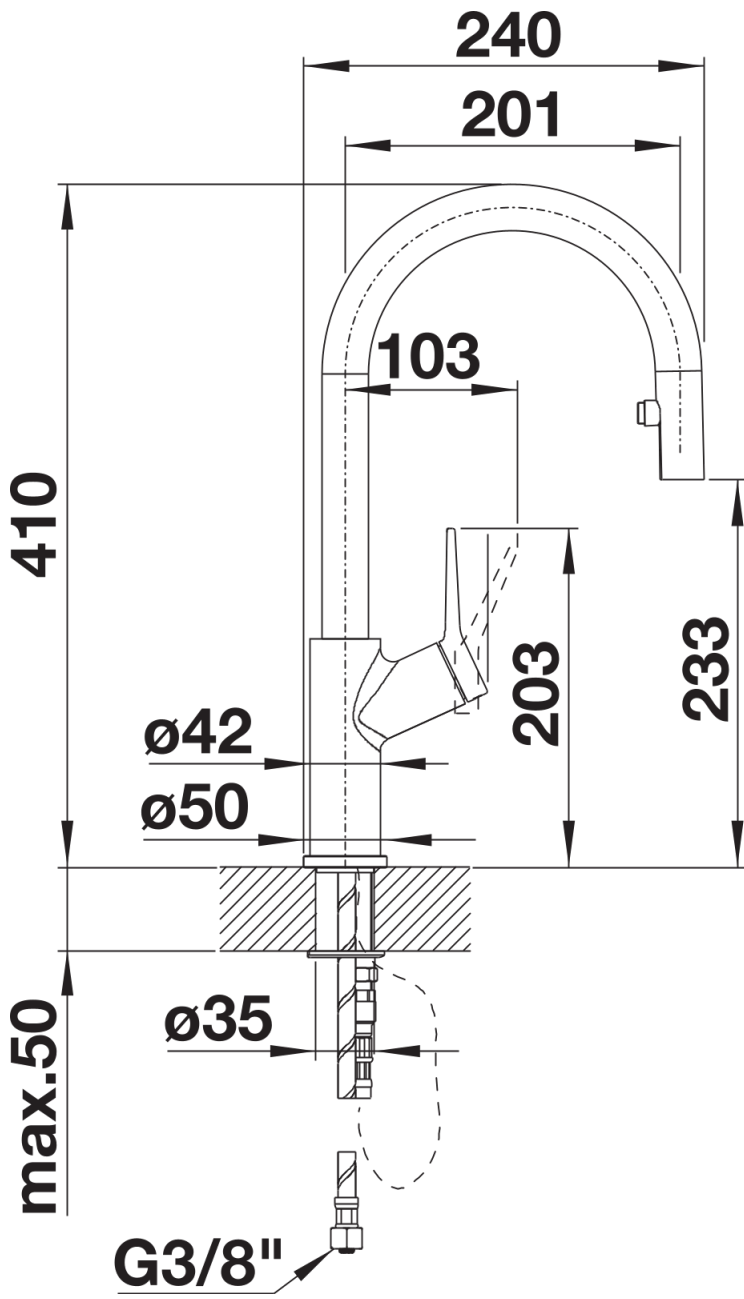

Farben

Verfügbare Farben

chrom

galvanisch chrom

Lieferumfang

- Auslauf schwenkbar 190°
- Hahnlochbohrung mit Ø 35mm erforderlich
- Kartusche mit keramischen Dichtungen
- Brauseschlauch textilummantelt
- Verdeckte Schlauchbrause mit rückwärtigem, führendem Umschaltknopf
- Flexible Anschlusschläuche mit 450 mm Länge und 3/8" Mutter für besonders leichte und sichere Montage
- Patentierter Strahlregler für deutlich geringere Verkalkung
- Stabilisierungsplatte zur Erhöhung der Standfestigkeit der Küchenarmatur Bei Einbau in Spülen aus Edelstahl
- Serienmäßig mit Rückflussverhinderer ausgestattet und damit eigensicher gegen Rückfließen nach EN 1717
- LGA zertifiziert
- DVGW zertifiziert

Details

Schwenkbereich

Seitenansicht Hebel 2D

Seitenansicht