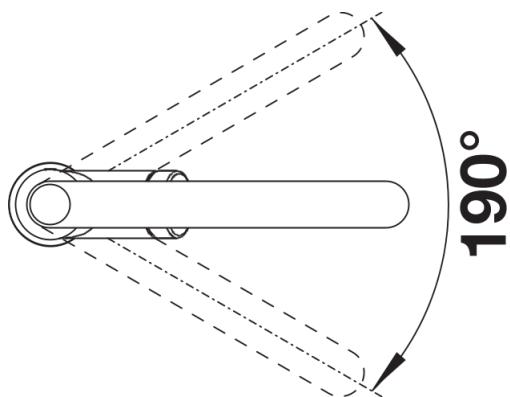

Produktdatenblatt CARENA-S Vario

Art. Nr. 521356

Vorteil

- Moderne Premium-Armatur
- Verdeckte, herausziehbare Zweistrahlblause mit Umschalt-Funktion
- Bogenförmiger, hoher Auslauf für leichtes Befüllen von Töpfen und Vasen
- Hoch ansetzender, ergonomischer Bedienhebel

Farben

Verfügbare Farben

chrom

galvanisch chrom

Lieferumfang

- Auslauf schwenkbar 190°
- Hahnlochbohrung mit Ø 35mm erforderlich
- Kartusche mit keramischen Dichtungen
- Brauseschlauch textilummantelt
- Verdeckte Schlauchbrause mit rückwärtigem, führendem Umschaltknopf
- Flexible Anschlusschläuche mit 450 mm Länge und 3/8" Mutter für besonders leichte und sichere Montage
- Patentierter Strahlregler für deutlich geringere Verkalkung
- Stabilisierungsplatte zur Erhöhung der Standfestigkeit der Küchenarmatur Bei Einbau in Spülen aus Edelstahl
- Serienmäßig mit Rückflussverhinderer ausgestattet und damit eigensicher gegen Rückfließen nach EN 1717
- LGA zertifiziert
- DVGW zertifiziert

Details

Schwenkbereich

Seitenansicht Hebel 2D

Seitenansicht