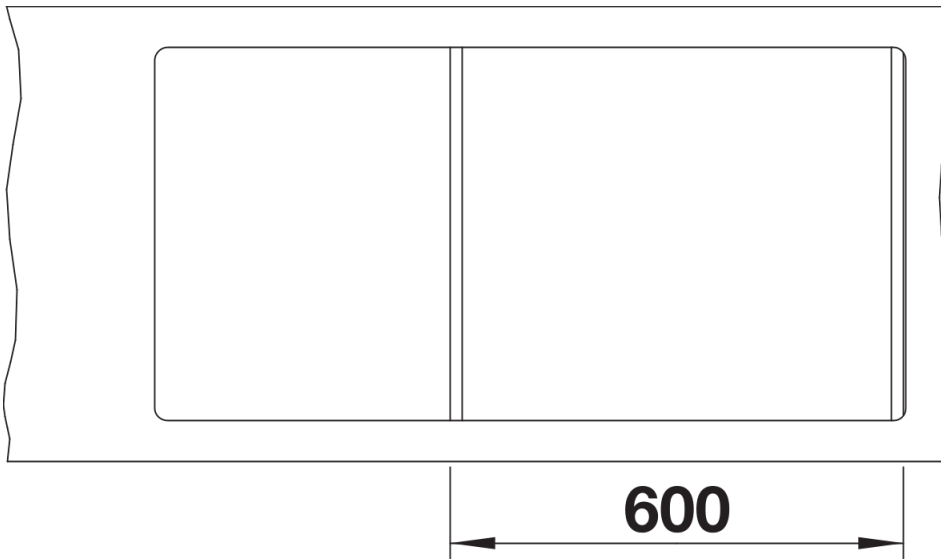

## Lieferumfang

---

- Multifunktionsschale aus Edelstahl
- Ablaufgarnitur mit Raumsparrohr
- 2 x 3 ½" Korbventil mit integrierter Abлаuffernbedienung (Drehknopf) für das Hauptbecken

217796 - Multifunktionsschale aus Edelstahl

## Details

---

Aufsicht

Ausschnitt

Frontansicht

Seitenansicht