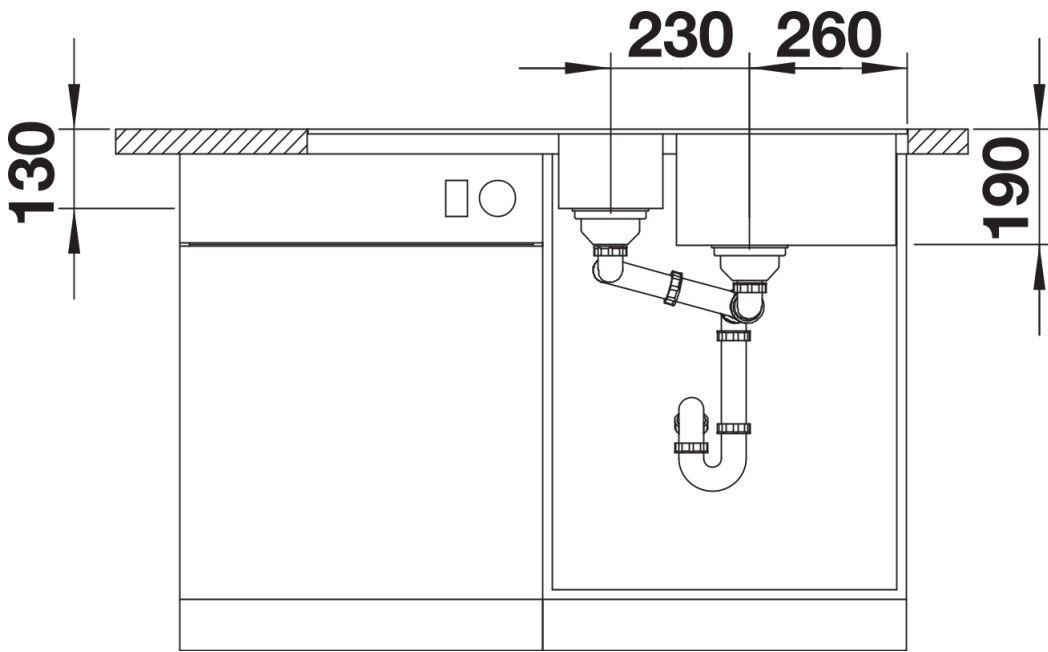

## Lieferumfang

---

- Multifunktionsschale aus Edelstahl
- Ablaufgarnitur mit Raumsparrohr
- 2 x 3 ½" Korbventil mit integrierter Abлаuffernbedienung (Drehknopf) für das Hauptbecken

217796 - Multifunktionsschale aus Edelstahl

## Details

---

Aufsicht

Ausschnitt

Frontansicht

Seitenansicht