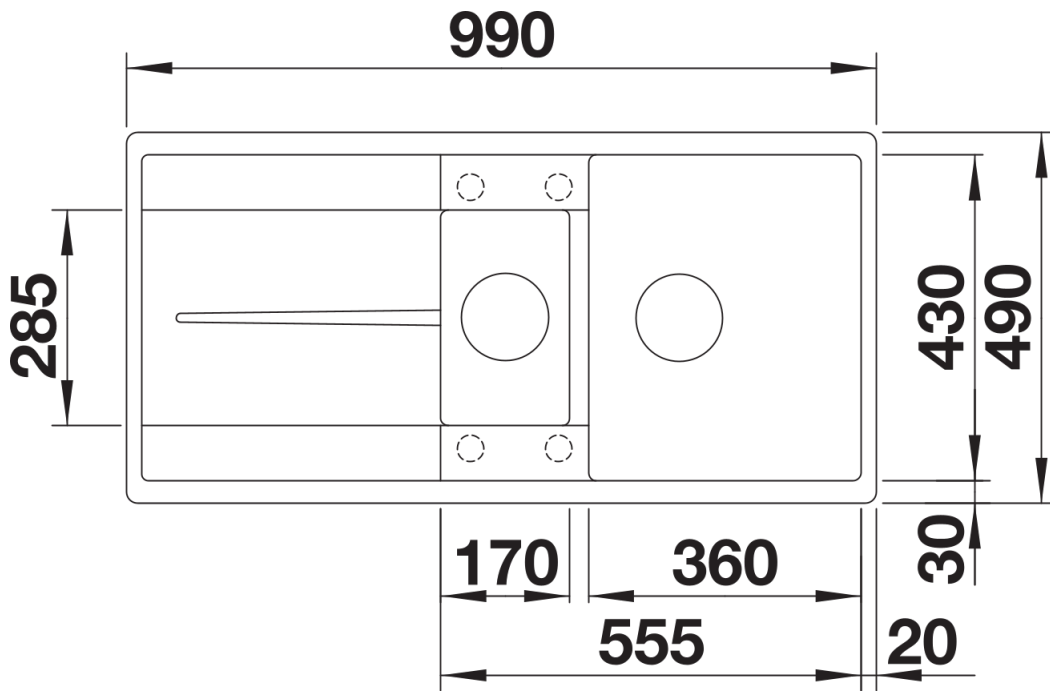

## Planungshinweise

---

- Ausschnitt-Daten für alle Einbauverfahren finden Sie in unserem Internet-Download

## Lieferumfang

---

- Multifunktionsschale aus Edelstahl
- Ablaufgarnitur mit Raumsparrohr
- 2 x 3 ½" Korbventil mit integrierter Abлаuffernbedienung (Drehknopf) für das Hauptbecken

217796 - Multifunktionsschale aus Edelstahl

## Details

---

Aufsicht

Ausschnitt

Frontansicht

Seitenansicht