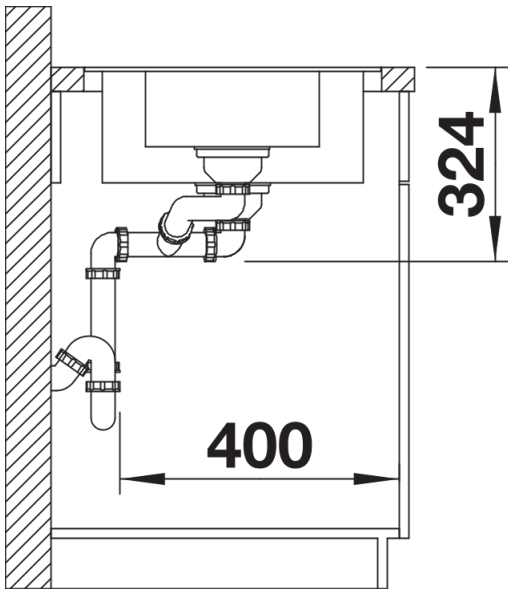

## Lieferumfang

---

- Multifunktionsschale aus Edelstahl
- Ablaufgarnitur mit Raumsparrohr
- 2 x 3 ½" Korbventil mit integrierter Abлаuffernbedienung (Drehknopf) für das Hauptbecken

217796 - Multifunktionsschale aus Edelstahl

## Details

---

Aufsicht

Ausschnitt

Frontansicht

Seitenansicht