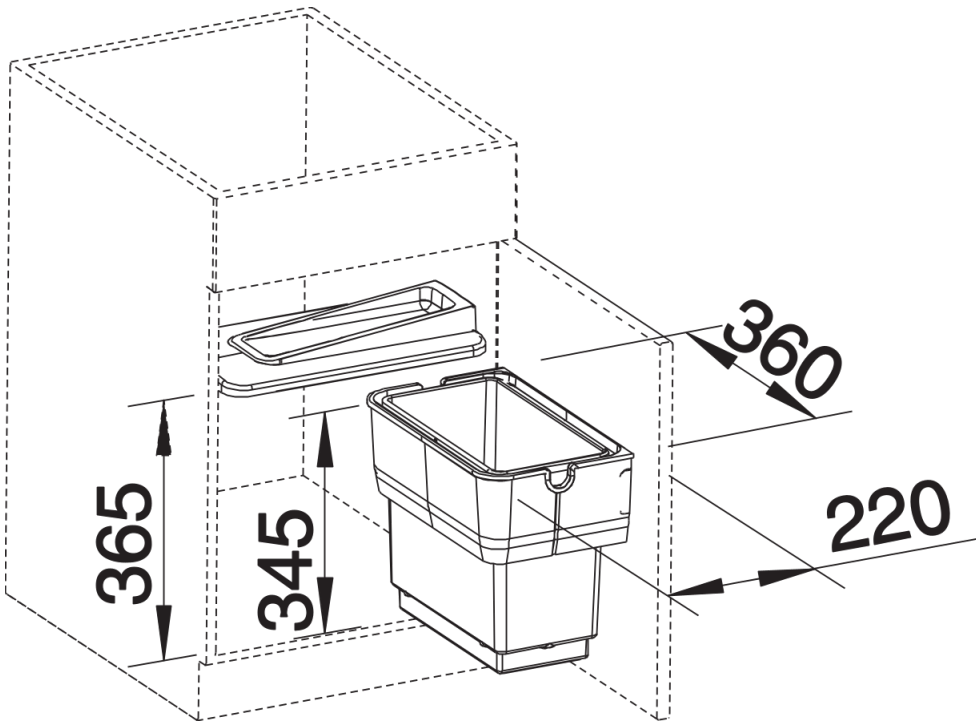

Produktdatenblatt SINGOLO

Art. Nr. 512880

Vorteil

- Kompaktes System zum direkten Anbau an die Schranktüre
- Ein Model für 45er, 50er und 60er Unterschränke
- Einfach nach oben entnehmbarer Eimer
- Öffnet bequem mit der Schranktür
- Abnehmbarer Deckel mit praktischer Ablage für leichte Gegenstände, z.B. Schwämme
- Stufenlos verstellbar: auch für Kassettentüren geeignet

Lieferumfang

- System zur Montage an Drehtüren
- Systemabdeckung
- 1 x 14 l Eimer

Details

Aufsicht

PRODUKT_3D