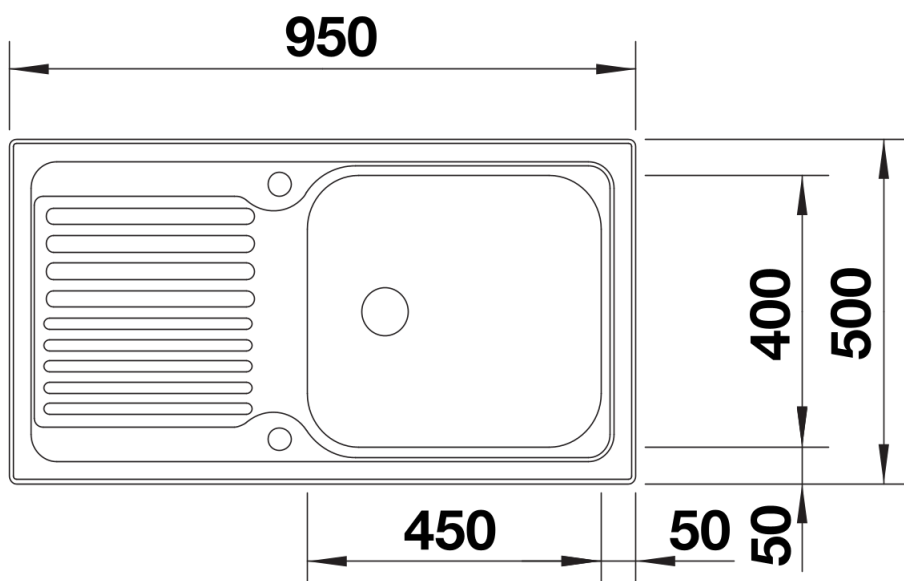

Planungshinweise

- Ausschnitt-Daten für alle Einbauverfahren finden Sie in unserem Internet-Download

Lieferumfang

- Ablaufgarnitur mit Raumsparrohr
- 3 ½" Korbventil mit Abлаuffernbedienung (Drehbetätigung)

Details

Aufsicht