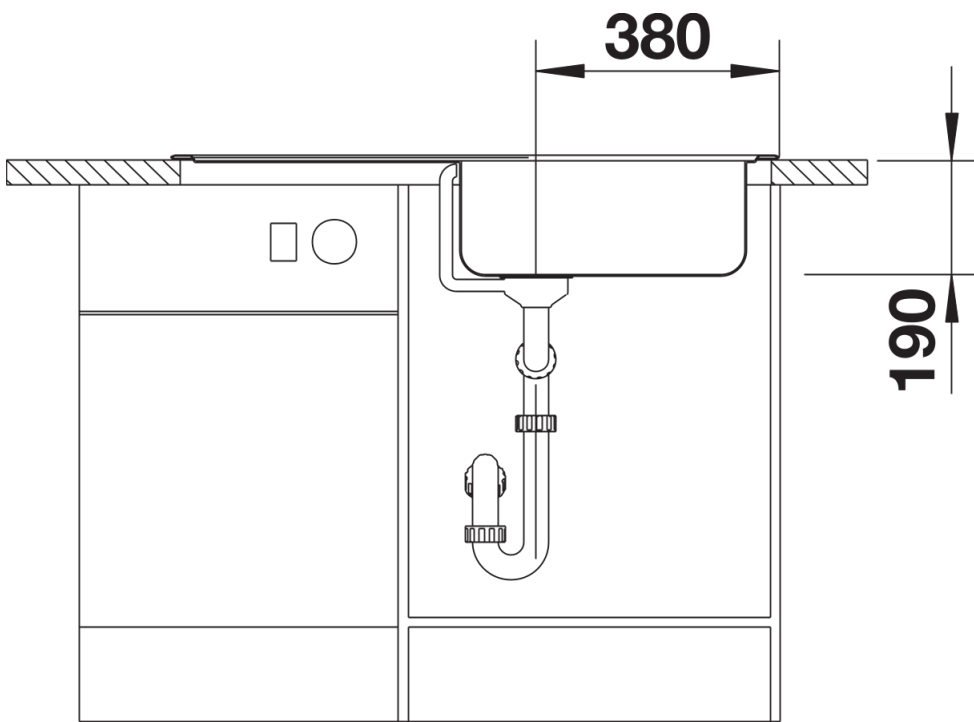

## Lieferumfang

---

- Ablaufgarnitur mit Raumsparrohr
- 3 ½" Korbventil mit Abлаuffernbedienung (Drehbetätigung)

## Aufsicht

Ausschnitt

Frontansicht

Seitenansicht