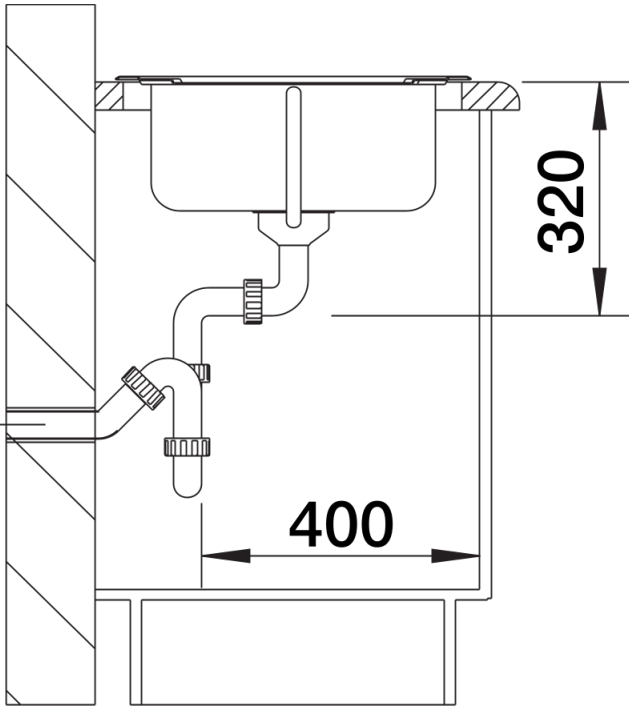

## Lieferumfang

---

- Ablaufgarnitur mit Raumsparrohr
- 3 ½" Korbventil mit Abлаuffernbedienung (Drehbetätigung)

## Aufsicht

Ausschnitt

Frontansicht

Seitenansicht