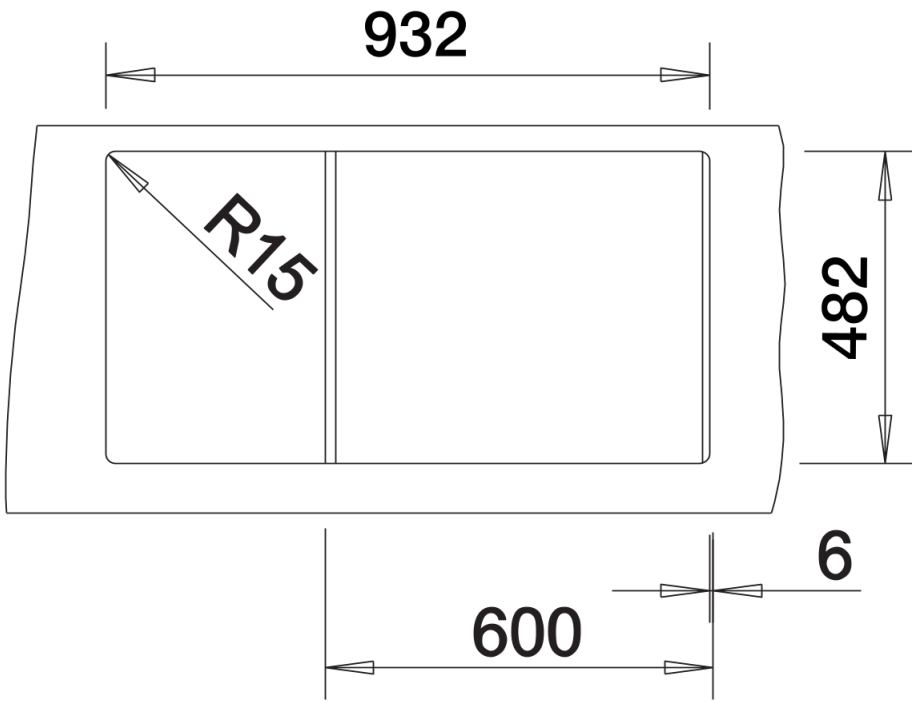

## Lieferumfang

---

- Ablaufgarnitur mit Raumsparrohr
- 3 ½" Korbventil mit Abлаuffernbedienung (Drehbetätigung)

## Aufsicht

Ausschnitt

Frontansicht

Seitenansicht