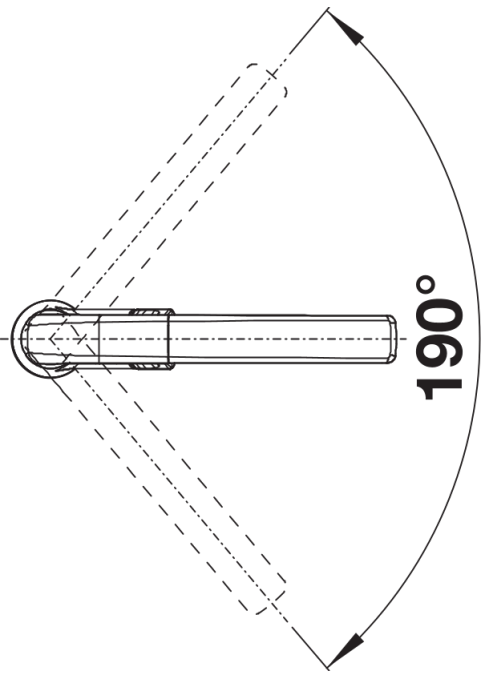

Produktdatenblatt AVONA-S

Art. Nr. 521280

Vorteil

- Spannungsreiches Zusammenspiel runder und eckiger Formen
- Konisch zulaufender Körper, sanft ansteigender Auslauf
- Color-Ausführung in perfekter Abstimmung zu farbigen Spülen und Becken aus SILGRANIT
- Herausziehbarer Schlauch in hochwertiger Metallausführung

- 190° schwenkbarer Auslauf für größere Reichweite
- Ø 35 mm Armaturenbohrung erforderlich
- Mit Keramik-Scheibenkartusche
- Patentierter Strahlregler für deutlich reduzierte Verkalkung
- Brause aus Metall
- Metallummantelter Brauseschlauch
- Schlauchgewicht für sicheren Rückzug
- Flexible Anschlussrohre, 500 mm lang und $\frac{3}{8}$ "-Mutter
- Stabilisierungsplatte zur Erhöhung der Standfestigkeit der Armatur beim Einbau in Edelstahlspülen
- Mit Rückflussverhinderer und damit garantiert rückflussfrei nach EN 1717

Details

Schwenkbereich

Seitenansicht Hebel 2D

Seitenansicht