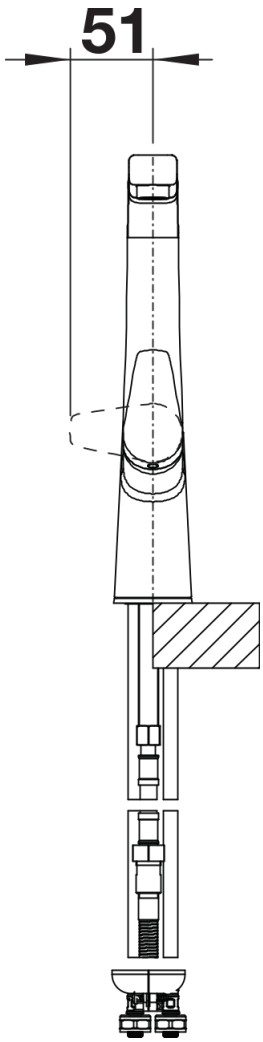

Produktdatenblatt AVONA-S

Art. Nr. 521280

Vorteil

- Spannungsreiches Zusammenspiel runder und eckiger Formen
- Konisch zulaufender Körper, sanft ansteigender Auslauf
- Color-Ausführung in perfekter Abstimmung zu farbigen Spülen und Becken aus SILGRANIT
- Herausziehbarer Schlauch in hochwertiger Metallausführung

- 190° schwenkbarer Auslauf für größere Reichweite
- Ø 35 mm Armaturenbohrung erforderlich
- Mit Keramik-Scheibenkartusche
- Patentierter Strahlregler für deutlich reduzierte Verkalkung
- Brause aus Metall
- Metallummantelter Brauseschlauch
- Schlauchgewicht für sicheren Rückzug
- Flexible Anschlussrohre, 500 mm lang und $\frac{3}{8}$ "-Mutter
- Stabilisierungsplatte zur Erhöhung der Standfestigkeit der Armatur beim Einbau in Edelstahlspülen
- Mit Rückflussverhinderer und damit garantiert rückflussfrei nach EN 1717

Details

Schwenkbereich

Seitenansicht Hebel 2D

Seitenansicht