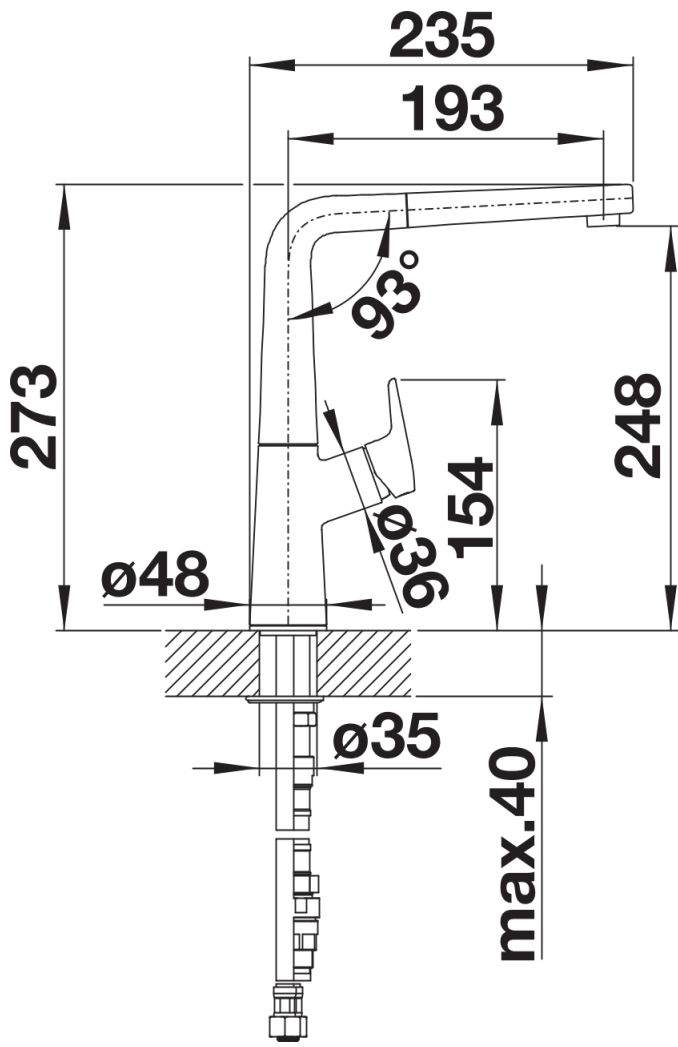

Produktdatenblatt AVONA-S

Art. Nr. 521280

Vorteil

- Spannungsreiches Zusammenspiel runder und eckiger Formen
- Konisch zulaufender Körper, sanft ansteigender Auslauf
- Color-Ausführung in perfekter Abstimmung zu farbigen Spülen und Becken aus SILGRANIT
- Herausziehbarer Schlauch in hochwertiger Metallausführung

- 190° schwenkbarer Auslauf für größere Reichweite
- Ø 35 mm Armaturenbohrung erforderlich
- Mit Keramik-Scheibenkartusche
- Patentierter Strahlregler für deutlich reduzierte Verkalkung
- Brause aus Metall
- Metallummantelter Brauseschlauch
- Schlauchgewicht für sicheren Rückzug
- Flexible Anschlussrohre, 500 mm lang und $\frac{3}{8}$ "-Mutter
- Stabilisierungsplatte zur Erhöhung der Standfestigkeit der Armatur beim Einbau in Edelstahlspülen
- Mit Rückflussverhinderer und damit garantiert rückflussfrei nach EN 1717

Details

Schwenkbereich

Seitenansicht Hebel 2D

Seitenansicht