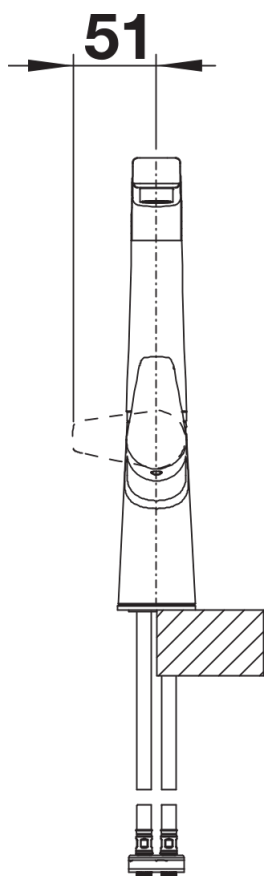

## Lieferumfang

---

- Auslauf 360° schwenkbar
- Hahnlochbohrung mit Ø 35 mm erforderlich
- Kartusche mit keramischen Dichtungen
- Flexible Anschlussschläuche mit 450 mm Länge, 3/8" Mutter für besonders leichte und sichere Montage
- Patentierter Strahlregler für deutlich geringere Verkalkung
- Stabilisierungsplatte zur Erhöhung der Standfestigkeit der Küchenarmatur bei Einbau in Spülen aus Edelstahl
- LGA zertifiziert
- DVGW Zertifizierung vorgesehen

## Details

---

Schwenkbereich

Seitenansicht Hebel 2D

Seitenansicht