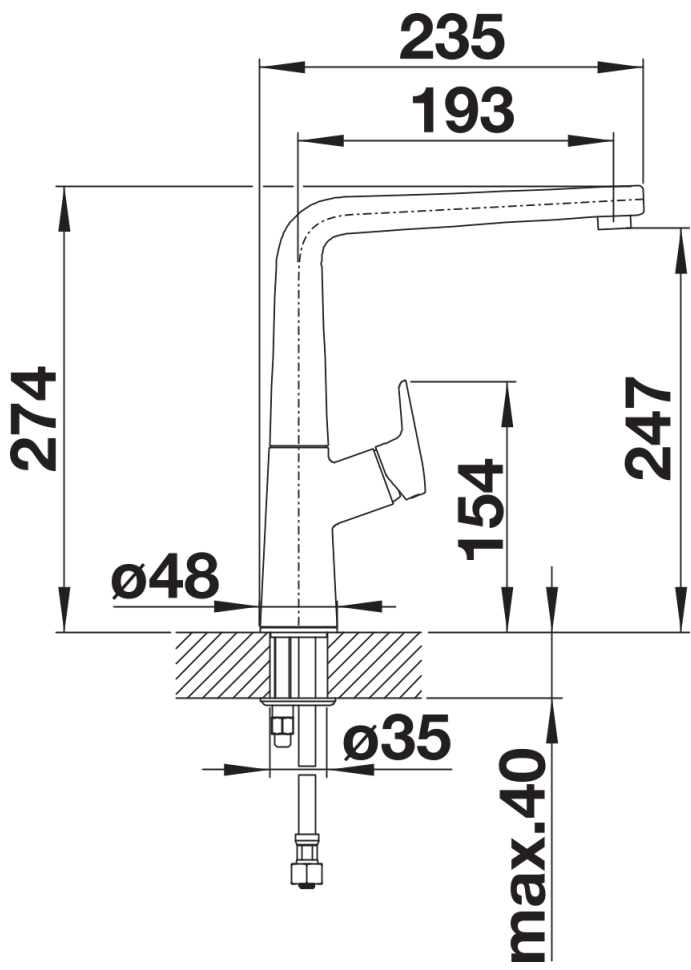

## Lieferumfang

---

- Auslauf 360° schwenkbar
- Hahnlochbohrung mit Ø 35 mm erforderlich
- Kartusche mit keramischen Dichtungen
- Flexible Anschlussschläuche mit 450 mm Länge, 3/8" Mutter für besonders leichte und sichere Montage
- Patentierter Strahlregler für deutlich geringere Verkalkung
- Stabilisierungsplatte zur Erhöhung der Standfestigkeit der Küchenarmatur bei Einbau in Spülen aus Edelstahl
- LGA zertifiziert
- DVGW Zertifizierung vorgesehen

## Details

---

Schwenkbereich

Seitenansicht Hebel 2D

Seitenansicht