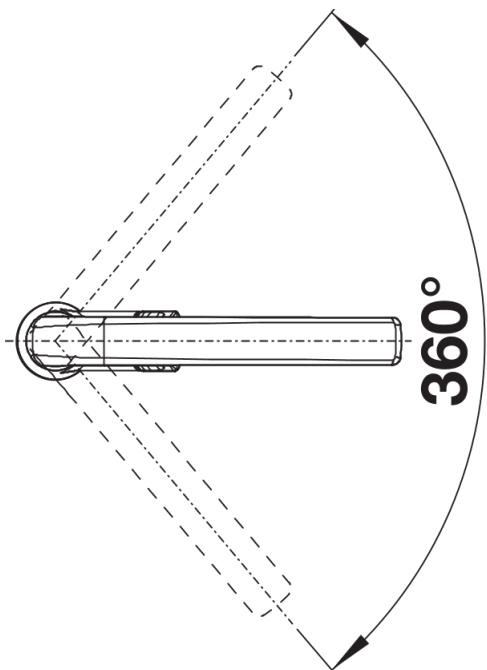

## Planungshinweise

---

- Laminarstrahlregler im Lieferumfang enthalten.

## Lieferumfang

---

- Auslauf 360° schwenkbar
- Hahnlochbohrung mit Ø 35 mm erforderlich
- Kartusche mit keramischen Dichtungen
- Flexible Anschlussschläuche mit 450 mm Länge, 3/8" Mutter für besonders leichte und sichere Montage
- Patentierter Strahlregler für deutlich geringere Verkalkung
- Stabilisierungsplatte zur Erhöhung der Standfestigkeit der Küchenarmatur bei Einbau in Spülen aus Edelstahl
- LGA zertifiziert
- DVGW Zertifizierung vorgesehen

## Details

---

Schwenkbereich

Seitenansicht Hebel 2D

Seitenansicht