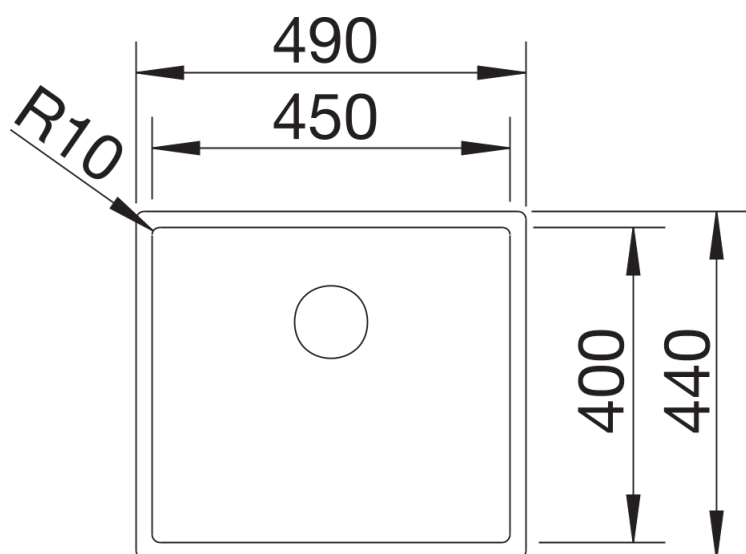

Produktdatenblatt CLARON 450-U

Art. Nr. 521575

Vorteil

- Elegant-pures Beckendesign
- Prägnanter Radius von 10 mm für mehr Design - ohne auf funktionale Vorteile zu verzichten
- Optimale Ausnutzung des Beckenvolumens durch extra tiefe Becken und ausgeprägt kleine Radien
- Ablaufsystem InFino – elegant integriert und besonders pflegeleicht

Planungshinweise

- Technischer Hinweis: Der Unterbau-Beckenrand ist an den Ecken nicht geschlossen.
- Ausschnitt-Daten für alle Einbauverfahren finden Sie in unserem Internet-Download

Lieferumfang

- Ablaufgarnitur* mit Raumsparrohr
- 3 ½" InFino-Korbventil
- Befestigungsset

Details

Aufsicht

Ausschnitt