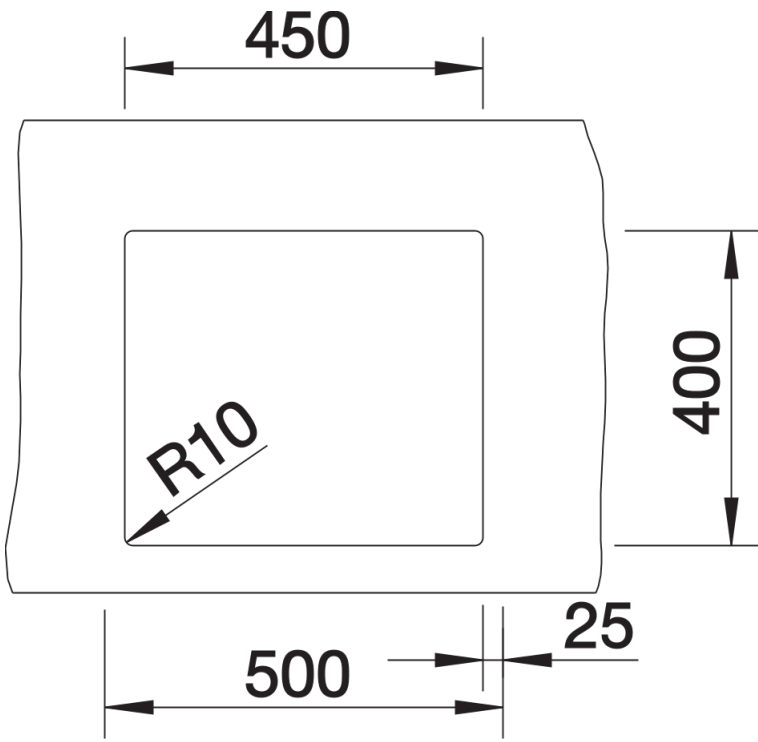

Produktdatenblatt CLARON 450-U

Art. Nr. 521575

Vorteil

- Elegant-pures Beckendesign
- Prägnanter Radius von 10 mm für mehr Design - ohne auf funktionale Vorteile zu verzichten
- Optimale Ausnutzung des Beckenvolumens durch extra tiefe Becken und ausgeprägt kleine Radien
- Ablaufsystem InFino – elegant integriert und besonders pflegeleicht

Planungshinweise

- Technischer Hinweis: Der Unterbau-Beckenrand ist an den Ecken nicht geschlossen.
- Ausschnitt-Daten für alle Einbauverfahren finden Sie in unserem Internet-Download

Lieferumfang

- Ablaufgarnitur* mit Raumsparrohr
- 3 ½" InFino-Korbventil
- Befestigungsset

Details

Aufsicht

Ausschnitt