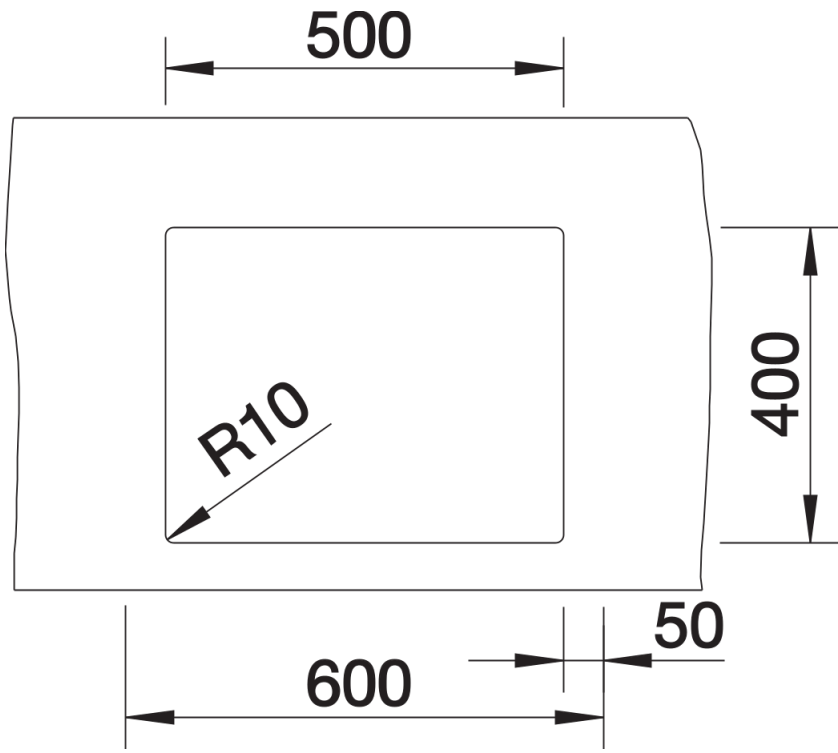

Produktdatenblatt CLARON 500-U

Art. Nr. 521577

Vorteil

- Elegant-pures Beckendesign
- Prägnanter Radius von 10 mm für mehr Design - ohne auf funktionale Vorteile zu verzichten
- Optimale Ausnutzung des Beckenvolumens durch extra tiefe Becken und ausgeprägt kleine Radien
- Ablaufsystem InFino – elegant integriert und pflegeleicht

Planungshinweise

- Technischer Hinweis: Der Unterbau-Beckenrand ist an den Ecken nicht geschlossen.

Lieferumfang

- Ablaufgarnitur mit Raumsparrohr
- 3 ½" InFino-Korbventil
- Befestigungsset

Details

Aufsicht

Ausschnitt