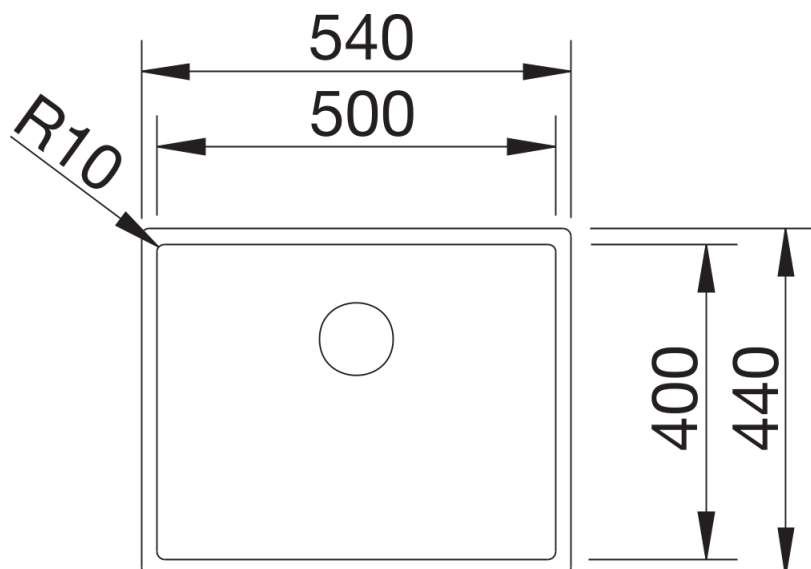

Produktdatenblatt CLARON 500-U

Art. Nr. 521577

Vorteil

- Elegant-pures Beckendesign
- Prägnanter Radius von 10 mm für mehr Design - ohne auf funktionale Vorteile zu verzichten
- Optimale Ausnutzung des Beckenvolumens durch extra tiefe Becken und ausgeprägt kleine Radien
- Ablaufsystem InFino – elegant integriert und pflegeleicht

Planungshinweise

- Technischer Hinweis: Der Unterbau-Beckenrand ist an den Ecken nicht geschlossen.

Lieferumfang

- Ablaufgarnitur mit Raumsparrohr
- 3 ½" InFino-Korbventil
- Befestigungsset

Details

Aufsicht

Ausschnitt