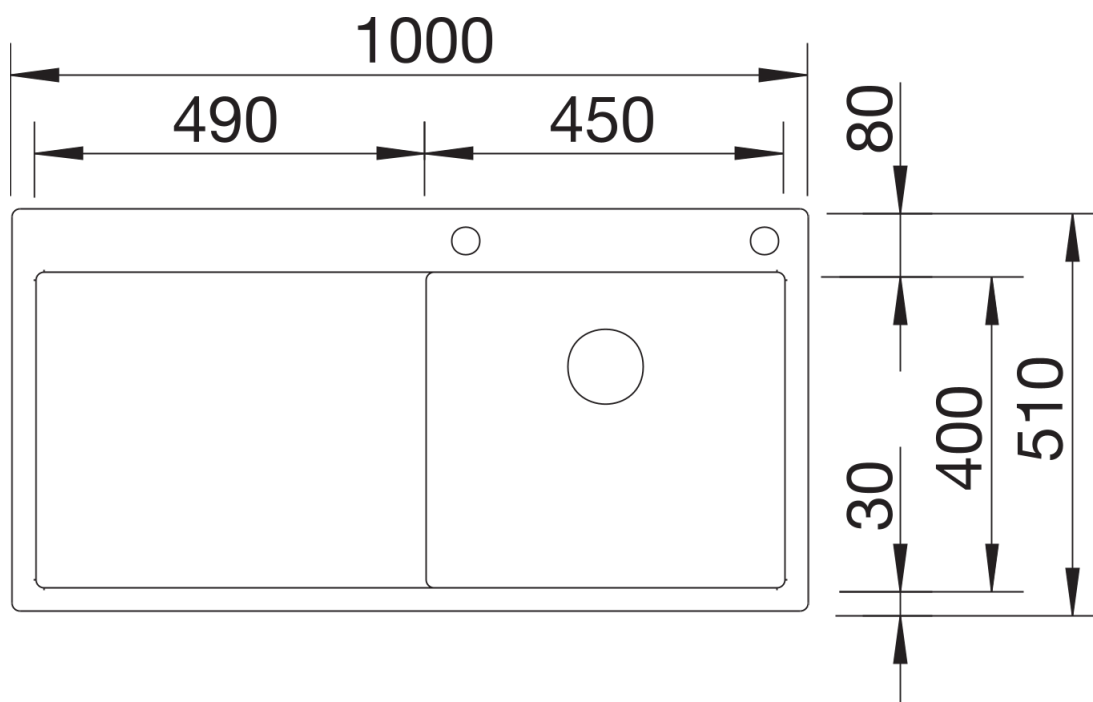

## Produktdatenblatt CLARON 5 S-IF

Art. Nr. 521626

Vorteil

---

- Einbauspüle mit fließenden Übergängen von Radien in Geraden
- Elegant-pures Design mit prägnanten Eckradien von nur 10 mm
- Ablaufsystem InFino mit der flachen und intuitiven Ablauffernbedienung PushControl
- Flach aufliegender IF-Flachrand
- Zusätzliche Stabilität der Armaturenbank dank aufwändiger Stabilisierungstechnik

## Planungshinweise

---

- Ausschnitt-Daten für alle Einbauverfahren finden Sie in unserem Internet-Download

## Aufsicht

Ausschnitt