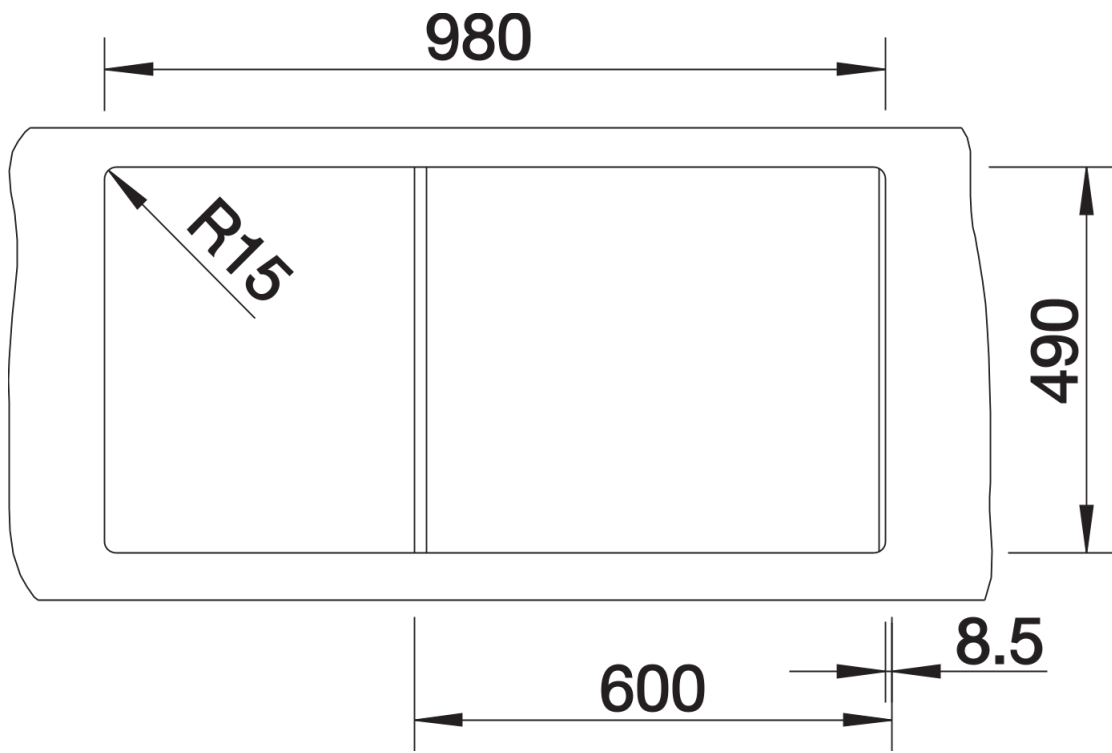

Produktdatenblatt CLARON 6 S-IF

Art. Nr. 521645

Vorteil

- Einbauspüle mit fließenden Übergängen von Radien in Geraden
- Elegant-pures Design mit prägnanten Eckradien von nur 10 mm
- Ablaufsystem InFino mit der flachen und intuitiven Ablauffernbedienung PushControl
- Flach aufliegender IF-Flachrand
- Zusätzliche Stabilität der Armaturenbank dank aufwändiger Stabilisierungstechnik

Lieferumfang

- Ablaufgarnitur mit Raumsparrohr
- Ablaufverbindung
- 2 x 3 1/2" InFino-Korbventil mit Ablauffernbedienung (PushControl) für das Hauptbecken
- Befestigungsset

Details

Aufsicht

Ausschnitt