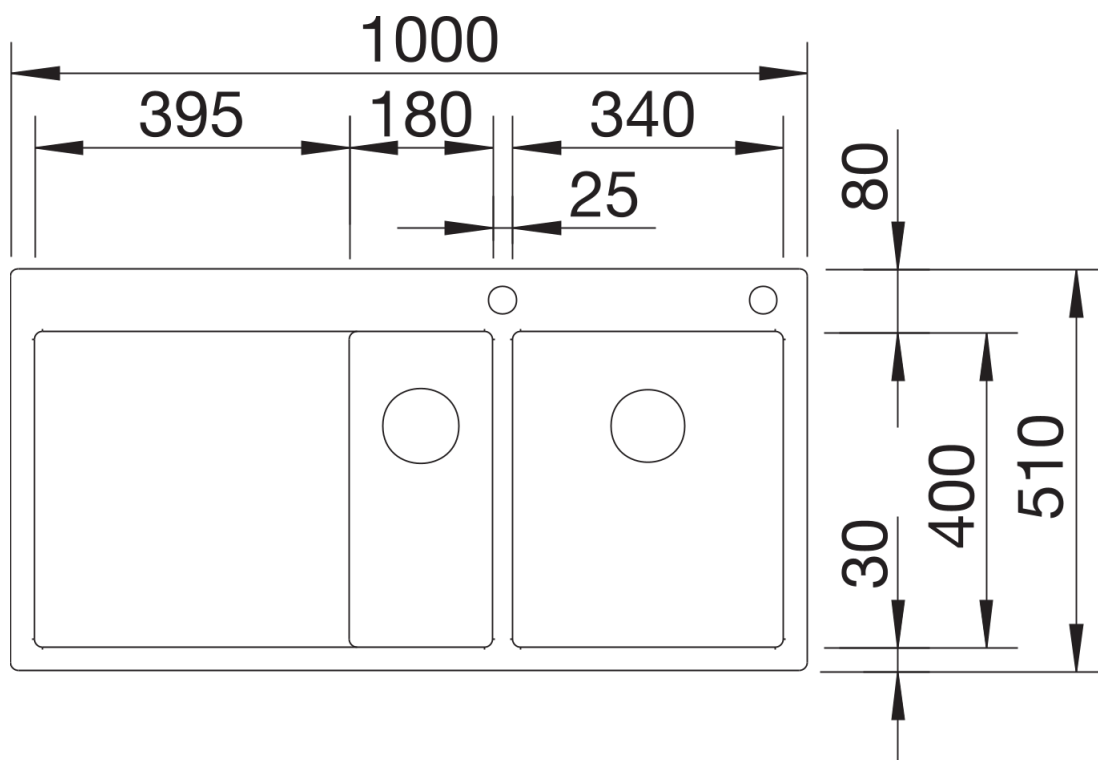

Produktdatenblatt CLARON 6 S-IF

Art. Nr. 521645

Vorteil

- Einbauspüle mit fließenden Übergängen von Radien in Geraden
- Elegant-pures Design mit prägnanten Eckradien von nur 10 mm
- Ablaufsystem InFino mit der flachen und intuitiven Ablauffernbedienung PushControl
- Flach aufliegender IF-Flachrand
- Zusätzliche Stabilität der Armaturenbank dank aufwändiger Stabilisierungstechnik

Lieferumfang

- Ablaufgarnitur mit Raumsparrohr
- Ablaufverbindung
- 2 x 3 1/2" InFino-Korbventil mit Ablauffernbedienung (PushControl) für das Hauptbecken
- Befestigungsset

Details

Aufsicht

Ausschnitt