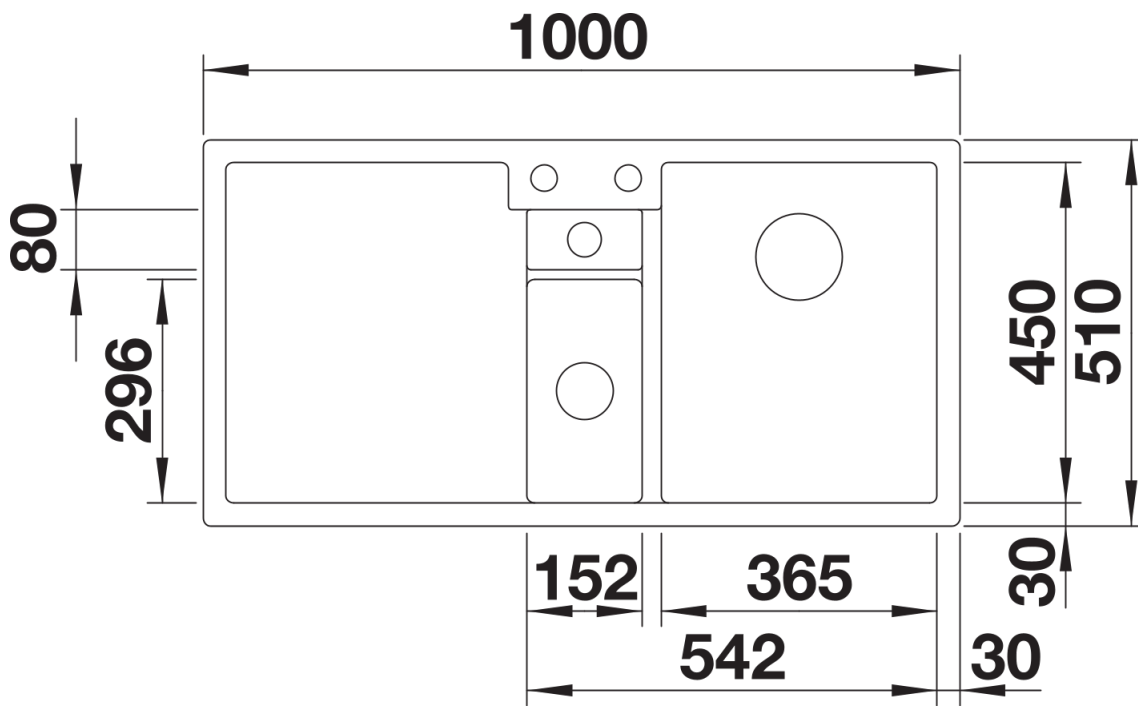

Lieferumfang

- Depot-Schale mit Deckel aus Kunststoff in anthrazit
- Ablaufgarnitur mit Raumsparrohr
- 3 ½" und 1 ½" InFino-Korbventil mit integrierter Ablassfernbedienung (Drehknopf) für das Hauptbecken

235845 - Depot-Schale mit Deckel

Details

Aufsicht

Ausschnitt

Frontansicht

Seitenansicht