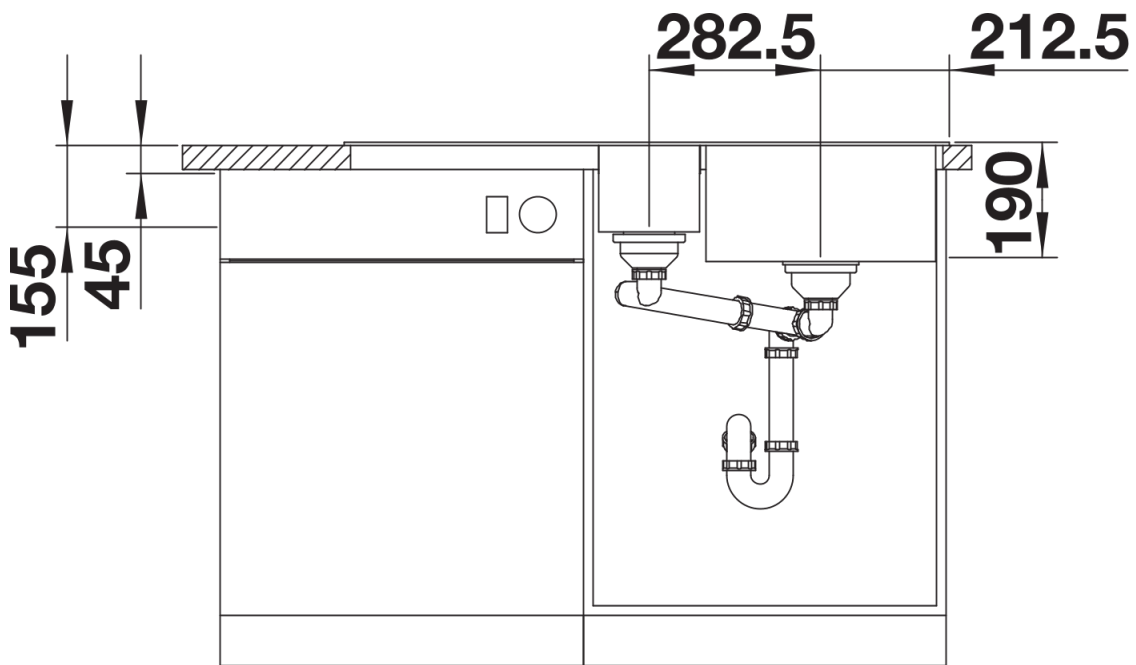

Lieferumfang

- Depot-Schale mit Deckel aus Kunststoff in anthrazit
- Ablaufgarnitur mit Raumsparrohr
- 3 ½" und 1 ½" InFino-Korbventil mit integrierter Ablassfernbedienung (Drehknopf) für das Hauptbecken

235845 - Depot-Schale mit Deckel

Details

Aufsicht

Ausschnitt

Frontansicht

Seitenansicht