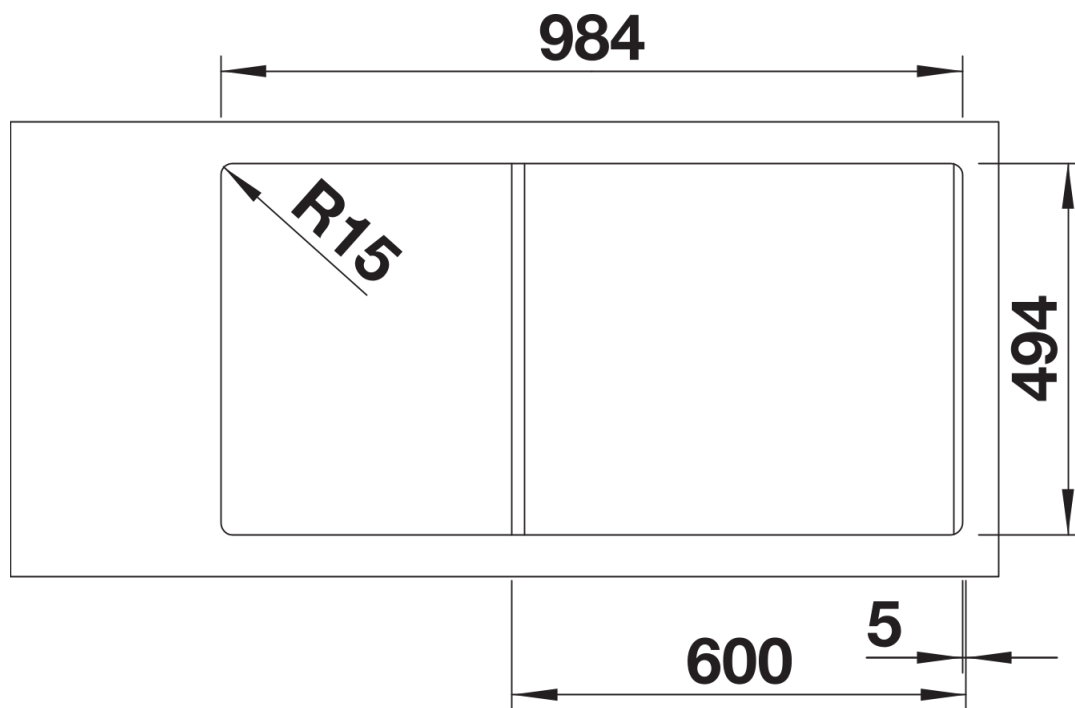

Lieferumfang

- Depot-Schale mit Deckel aus Kunststoff in anthrazit
- Ablaufgarnitur mit Raumsparrohr
- 3 ½" und 1 ½" InFino-Korbventil mit integrierter Ablassfernbedienung (Drehknopf) für das Hauptbecken

235845 - Depot-Schale mit Deckel

Details

Aufsicht

Ausschnitt

Frontansicht

Seitenansicht