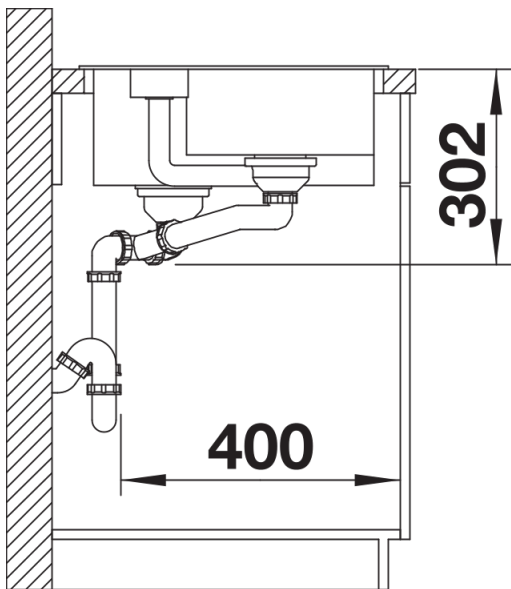

Lieferumfang

- Depot-Schale mit Deckel aus Kunststoff in anthrazit
- Ablaufgarnitur mit Raumsparrohr
- 3 ½" und 1 ½" InFino-Korbventil mit integrierter Ablassfernbedienung (Drehknopf) für das Hauptbecken

235845 - Depot-Schale mit Deckel

Details

Aufsicht

Ausschnitt

Frontansicht

Seitenansicht