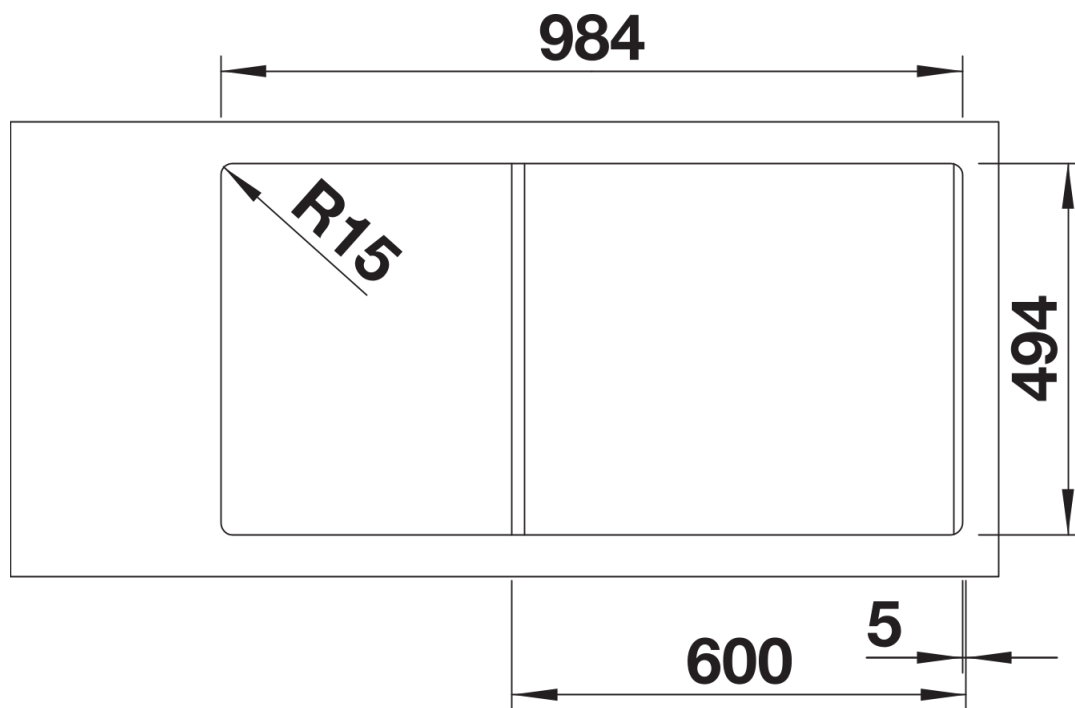

Lieferumfang

- Kunststoff-Sortierbehälter mit Deckel
- Ablaufgarnitur mit platzsparendem Rohr
- 3 ½" InFino-Korbsieb und 1 ½" InFino-Korbsieb mit Abлаuffernbedienung (Drehbetätigung) für das Hauptbecken

235845 - Depot-Schale mit Deckel

Details

Aufsicht

Ausschnitt

Frontansicht

Seitenansicht