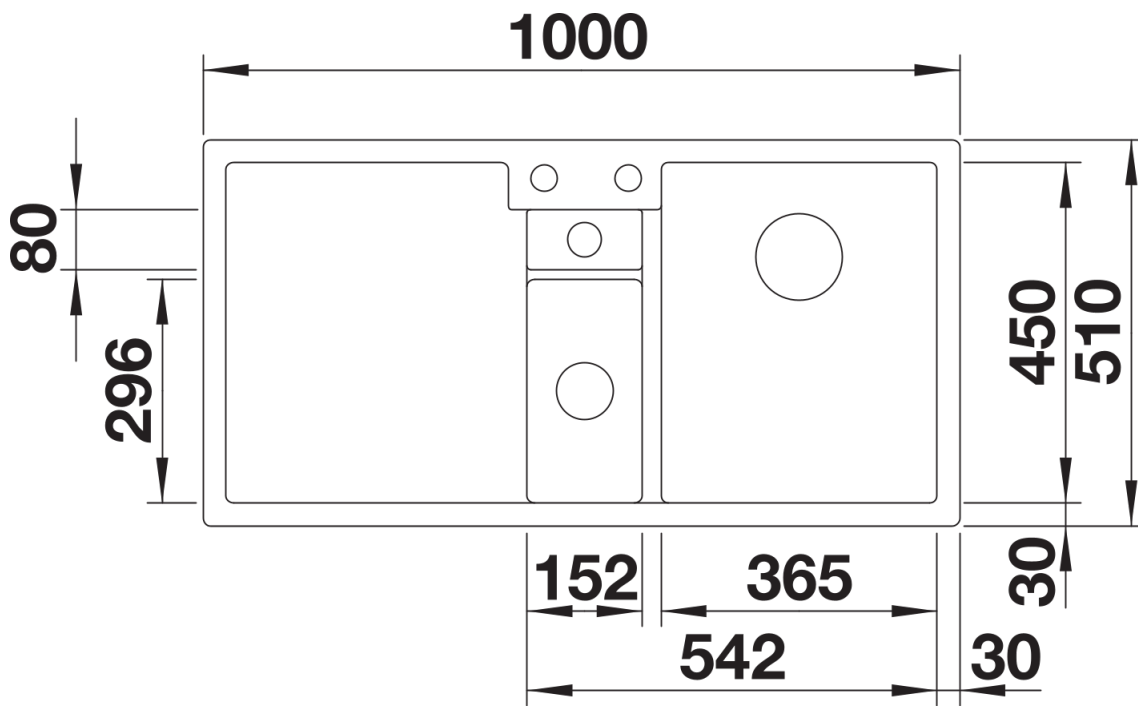

Lieferumfang

- Kunststoff-Sortierbehälter mit Deckel
- Ablaufgarnitur mit platzsparendem Rohr
- 3 ½" InFino-Korbsieb und 1 ½" InFino-Korbsieb mit Abлаuffernbedienung (Drehbetätigung) für das Hauptbecken

235845 - Depot-Schale mit Deckel

Details

Aufsicht

Ausschnitt

Frontansicht

Seitenansicht