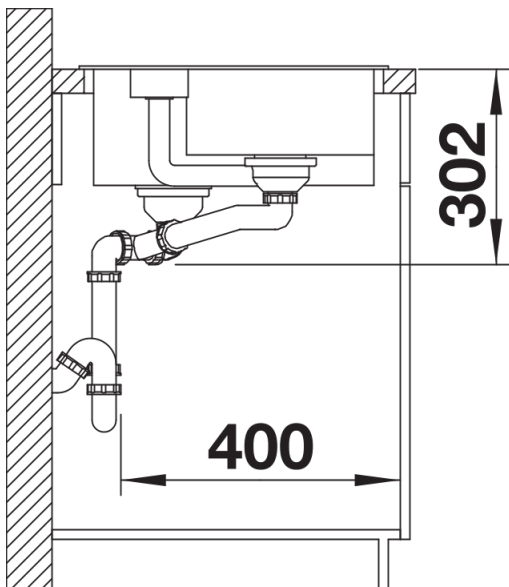

Lieferumfang

- Kunststoff-Sortierbehälter mit Deckel
- Ablaufgarnitur mit platzsparendem Rohr
- 3 ½" InFino-Korbsieb und 1 ½" InFino-Korbsieb mit Abлаuffernbedienung (Drehbetätigung) für das Hauptbecken

235845 - Depot-Schale mit Deckel

Details

Aufsicht

Ausschnitt

Frontansicht

Seitenansicht