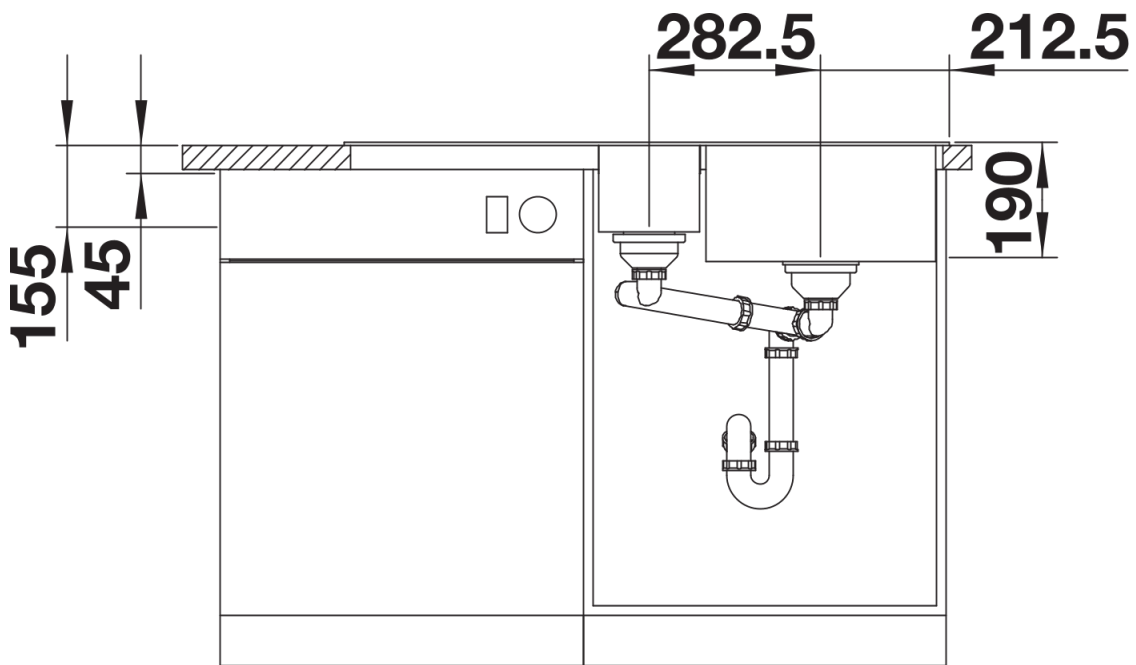

Lieferumfang

- Kunststoff-Sortierbehälter mit Deckel
- Ablaufgarnitur mit platzsparendem Rohr
- 3 ½" InFino-Korbsieb und 1 ½" InFino-Korbsieb mit Abлаuffernbedienung (Drehbetätigung) für das Hauptbecken

235845 - Depot-Schale mit Deckel

Details

Aufsicht

Ausschnitt

Frontansicht

Seitenansicht