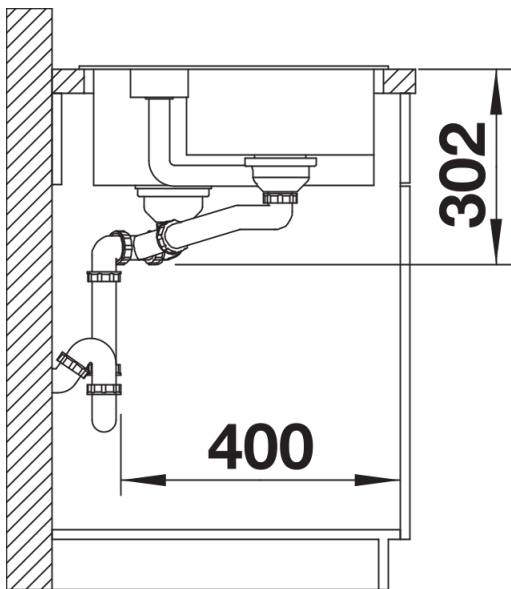

Lieferumfang

- Kunststoff-Sortierbehälter mit Deckel
- Ablaufgarnitur mit platzsparendem Rohr
- 3 ½" InFino-Korbsieb und 1 ½" InFino-Korbsieb mit Abлаuffernbedienung (Drehbetätigung) für das Hauptbecken

235845 - Depot-Schale mit Deckel

Details

Aufsicht

Ausschnitt

Frontansicht

Seitenansicht