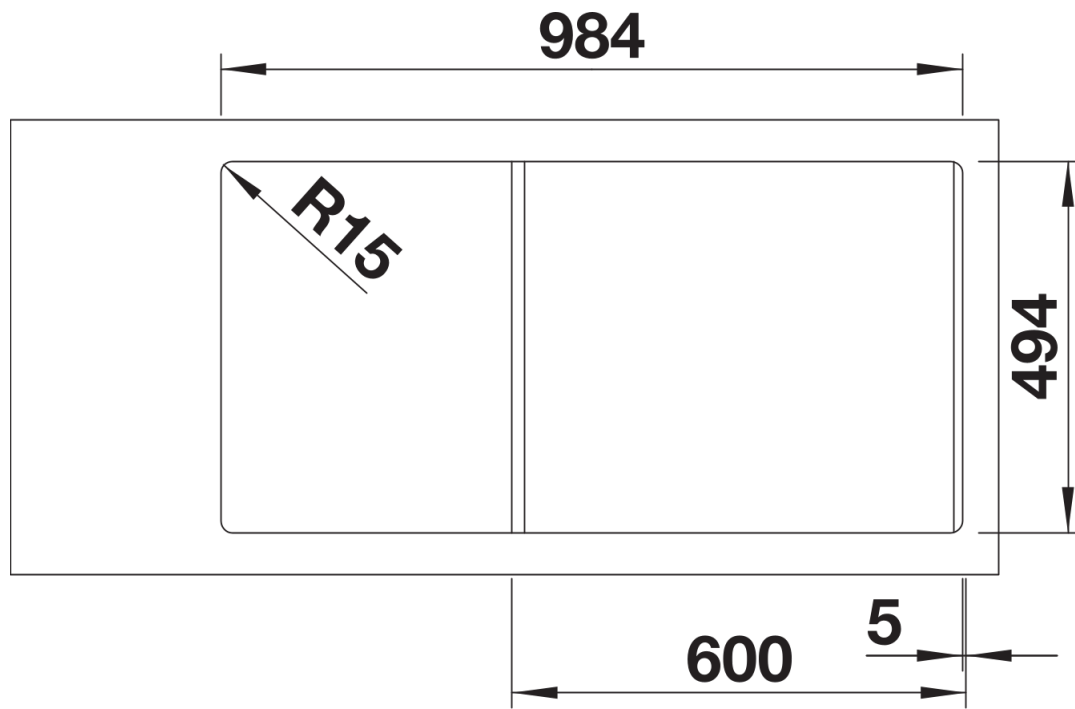

Lieferumfang

- Kunststoff-Sortierbehälter mit Deckel
- Ablaufgarnitur mit platzsparendem Rohr
- 3 ½" InFino-Korbsieb und 1 ½" InFino-Korbsieb mit Abлаuffernbedienung (Drehbetätigung) für das Hauptbecken

235845 - Depot-Schale mit Deckel

Details

Aufsicht

Ausschnitt

Frontansicht

Seitenansicht