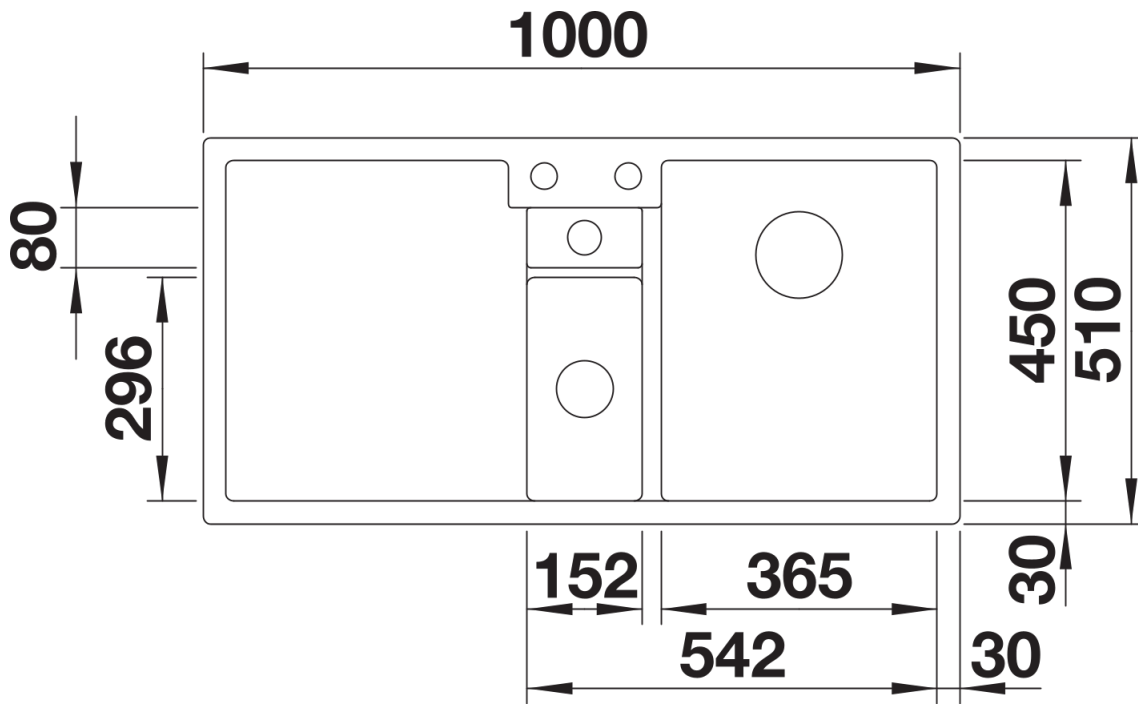

Lieferumfang

- Kunststoff-Sortierbehälter mit Deckel
- Ablaufgarnitur mit platzsparendem Rohr
- 3 ½" InFino-Korbsieb und 1 ½" InFino-Korbsieb mit Abлаuffernbedienung (Drehbetätigung) für das Hauptbecken

235845 - Depot-Schale mit Deckel

Details

Aufsicht

Ausschnitt

Frontansicht

Seitenansicht