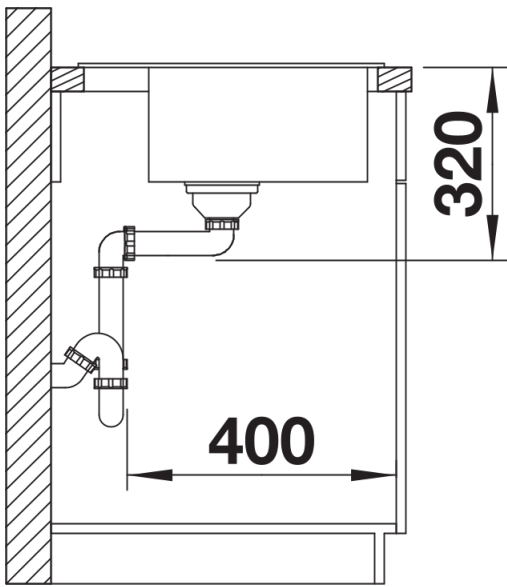

## Lieferumfang

---

- Ablaufgarnitur mit Raumsparrohr
- 3 ½" Korbventil mit integrierter Ablaufernbedienung (Drehknopf)

## Details

---

Aufsicht

Ausschnitt

Frontansicht

Seitenansicht