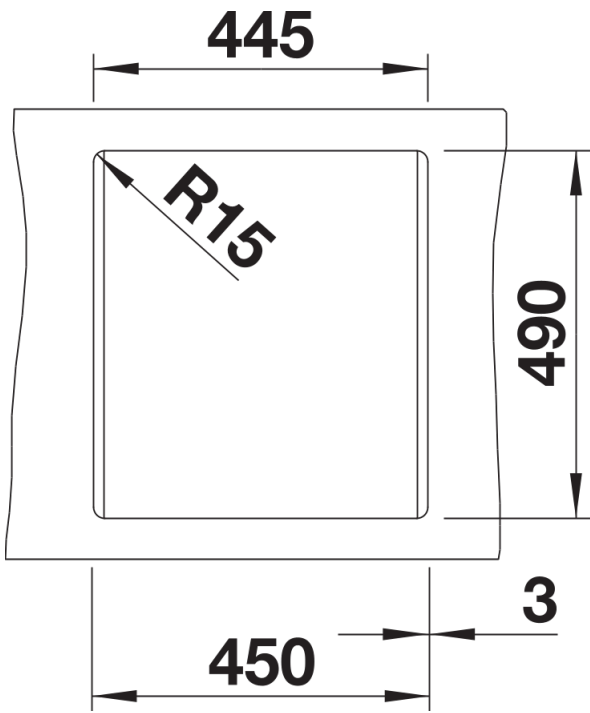

## Planungshinweise

---

- Ausschnitt-Daten für alle Einbauverfahren finden Sie in unserem Internet-Download

## Lieferumfang

---

- Ablaufgarnitur mit Raumsparrohr
- 3 ½" Korbventil mit integrierter Ablaufernbedienung (Drehknopf)

## Details

---

Aufsicht

Ausschnitt

Frontansicht

Seitenansicht