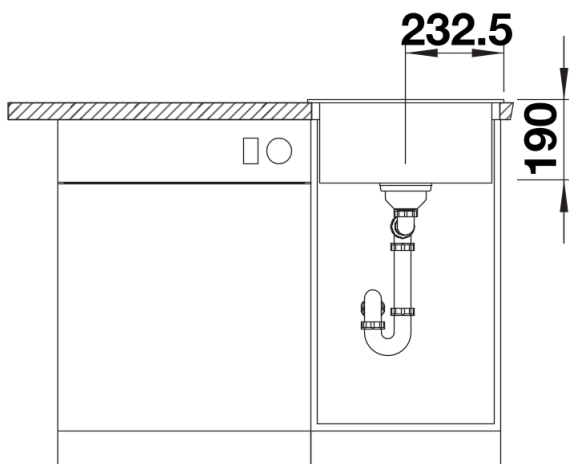

Lieferumfang

- Ablaufgarnitur mit Raumsparrohr
- 3 ½" Korbventil mit integrierter Ablaufernbedienung (Drehknopf)

Details

Aufsicht

Ausschnitt

Frontansicht

Seitenansicht