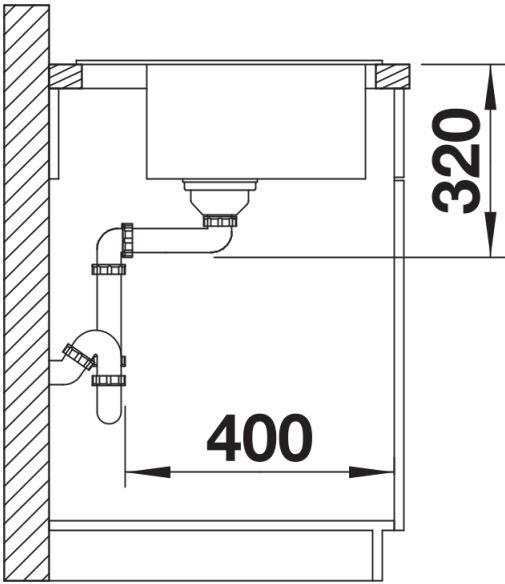

Lieferumfang

- Ablaufgarnitur mit Raumsparrohr
- 3 ½" Korbventil mit integrierter Ablaufernbedienung (Drehknopf)

Details

Aufsicht

Ausschnitt

Frontansicht

Seitenansicht