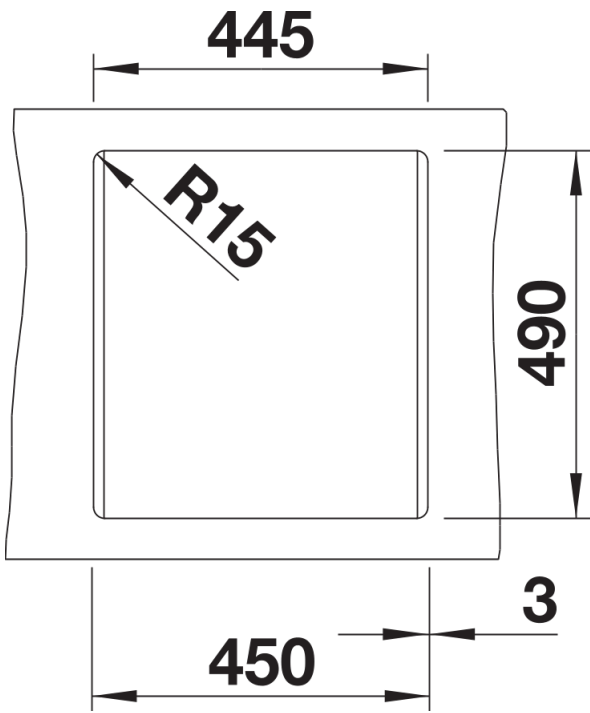

Lieferumfang

- Ablaufgarnitur mit Raumsparrohr
- 3 ½" Korbventil mit integrierter Ablaufernbedienung (Drehknopf)

Details

Aufsicht

Ausschnitt

Frontansicht

Seitenansicht