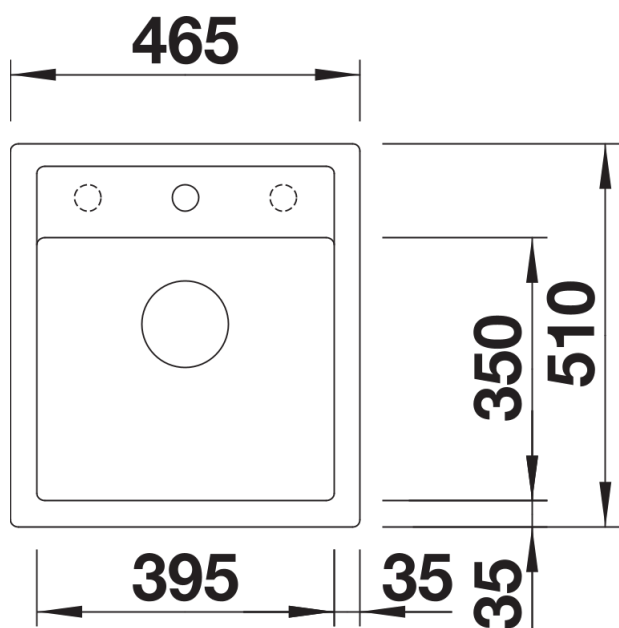

Lieferumfang

- Ablaufgarnitur mit Raumsparrohr
- 3 ½" Korbventil mit integrierter Ablaufernbedienung (Drehknopf)

Details

Aufsicht

Ausschnitt

Frontansicht

Seitenansicht