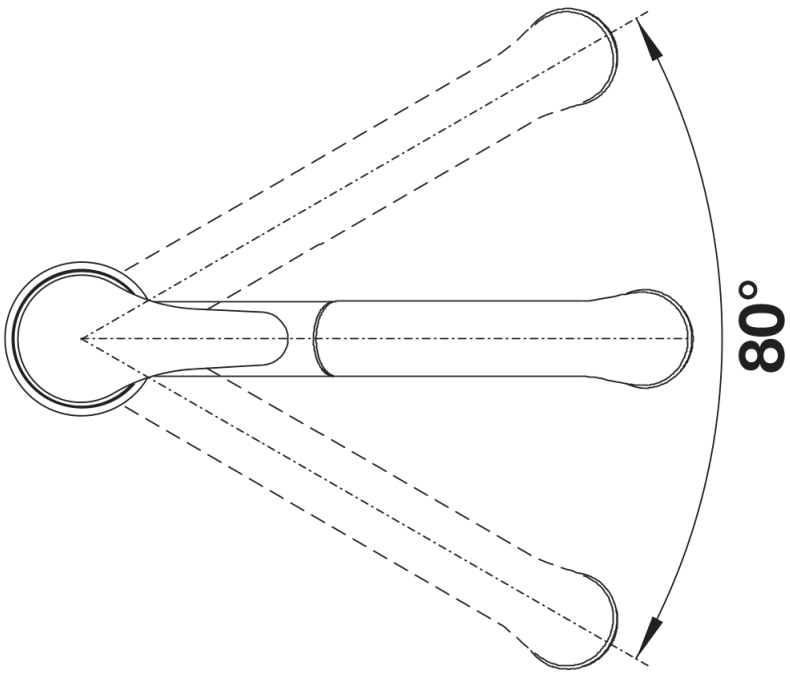

Produktdatenblatt DARAS-S-F

Art. Nr. 521752

Vorteil

- Für die Montage vor dem Fenster
- Einfache Bedienung: senkrecht hochheben und zur Seite legen
- Mit herausziehbarem Auslauf
- Einsteigermodell
- Für kleine Spülen geeignet
- Erweiterter Aktionsradius durch 80° schwenkbaren Auslauf
- Mindestabstand zwischen Spüle und Fensterflügel 4 cm

Farben

Verfügbare Farben

chrom

galvanisch chrom

Planungshinweise

- *Mindestabstand zwischen Spüle und Fensterflügel 4 cm.

Lieferumfang

- Auslauf 80° schwenkbar
- Hahnlochbohrung mit Ø 35 mm erforderlich
- Kartusche mit keramischen Dichtungen
- Flexible Anschlussschläuche mit 750 mm Länge und 3/8" Mutter für besonders leichte und sichere Montage
- Brauseschlauch nylonummantelt
- Serienmäßig mit Rückflussverhinderer ausgestattet und damit eigensicher gegen Rückfließen nach EN 1717

Details

Schwenkbereich

Seitenansicht