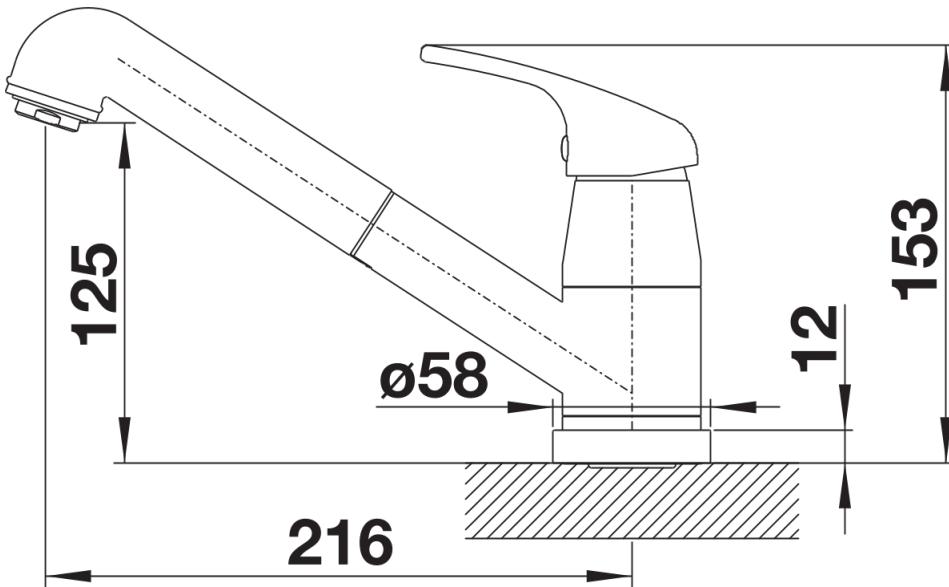

Produktdatenblatt DARAS-S-F

Art. Nr. 521752

Vorteil

- Für die Montage vor dem Fenster
- Einfache Bedienung: senkrecht hochheben und zur Seite legen
- Mit herausziehbarem Auslauf
- Einsteigermodell
- Für kleine Spülen geeignet
- Erweiterter Aktionsradius durch 80° schwenkbaren Auslauf
- Mindestabstand zwischen Spüle und Fensterflügel 4 cm

Farben

Verfügbare Farben

chrom

galvanisch chrom

Planungshinweise

- *Mindestabstand zwischen Spüle und Fensterflügel 4 cm.

Lieferumfang

- Auslauf 80° schwenkbar
- Hahnlochbohrung mit Ø 35 mm erforderlich
- Kartusche mit keramischen Dichtungen
- Flexible Anschlussschläuche mit 750 mm Länge und 3/8" Mutter für besonders leichte und sichere Montage
- Brauseschlauch nylonummantelt
- Serienmäßig mit Rückflussverhinderer ausgestattet und damit eigensicher gegen Rückfließen nach EN 1717

Details

Schwenkbereich

Seitenansicht