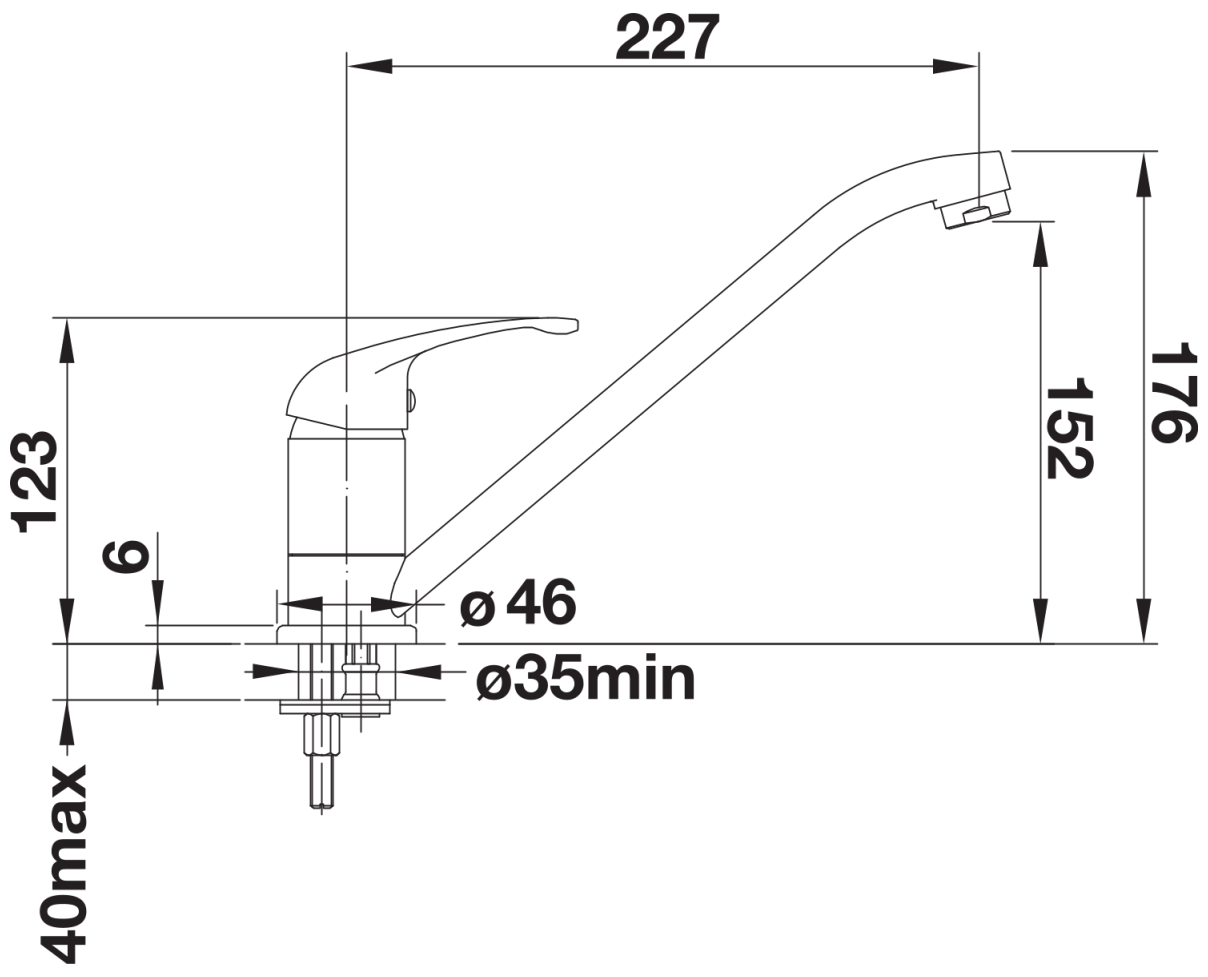

Produktdatenblatt DARAS

Art. Nr. 517729

Vorteil

- Zeitlos-klassische Küchenarmatur
- Hoher, langer Auslauf
- Einsteigermodell
- Für kleine Spülen geeignet
- Color-Ausführung in perfekter Abstimmung zu farbigen Spülen und Becken aus SILGRANIT

Lieferumfang

- 360° schwenkbarer Auslauf für größere Reichweite
- Ø 35 mm Armaturenbohrung erforderlich
- Mit Keramik-Scheibekartusche
- Patentierter Strahlregler für deutlich reduzierte Verkalkung
- Flexible Anschlussrohre, 500 mm lang und $\frac{3}{8}$ "-Mutter
- Stabilisierungsplatte zur Erhöhung der Standfestigkeit der Armatur beim Einbau in Edelstahlspülen

Details

Schwenkbereich

Seitenansicht