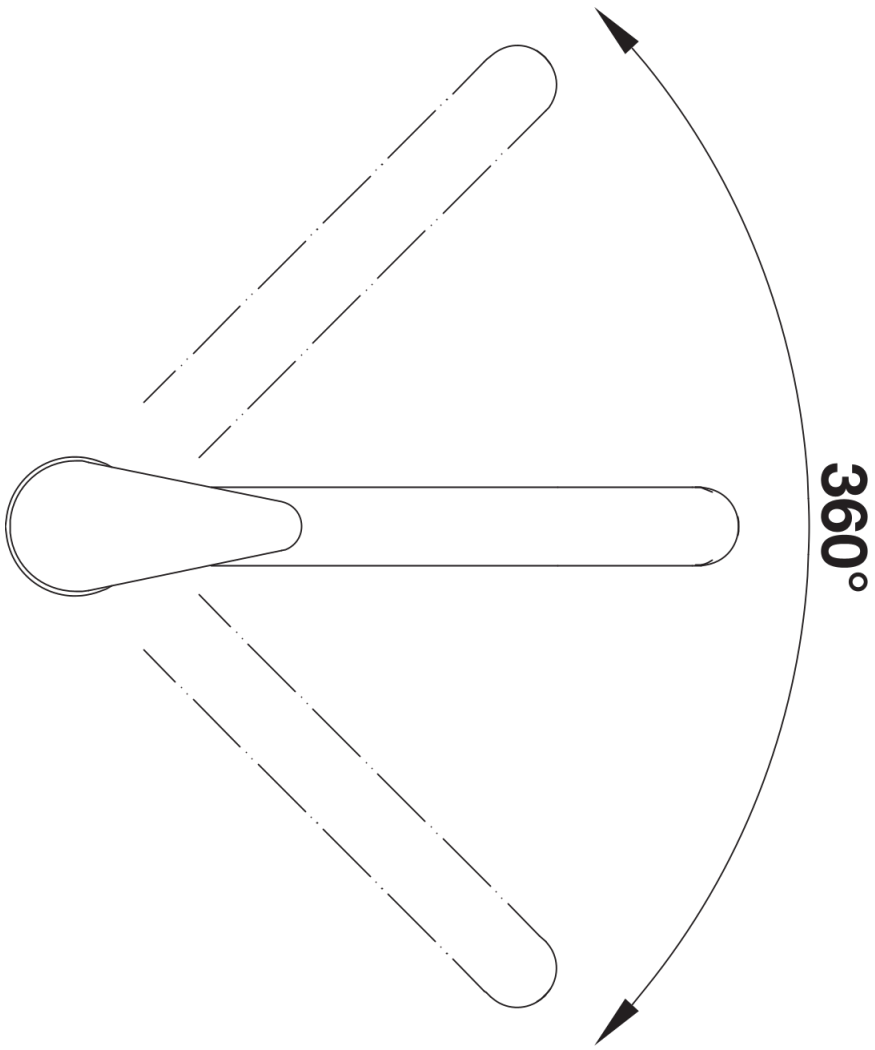

Produktdatenblatt DARAS

Art. Nr. 517729

Vorteil

- Zeitlos-klassische Küchenarmatur
- Hoher, langer Auslauf
- Einsteigermodell
- Für kleine Spülen geeignet
- Color-Ausführung in perfekter Abstimmung zu farbigen Spülen und Becken aus SILGRANIT

Lieferumfang

- 360° schwenkbarer Auslauf für größere Reichweite
- Ø 35 mm Armaturenbohrung erforderlich
- Mit Keramik-Scheibekartusche
- Patentierter Strahlregler für deutlich reduzierte Verkalkung
- Flexible Anschlussrohre, 500 mm lang und $\frac{3}{8}$ "-Mutter
- Stabilisierungsplatte zur Erhöhung der Standfestigkeit der Armatur beim Einbau in Edelstahlspülen

Details

Schwenkbereich

Seitenansicht