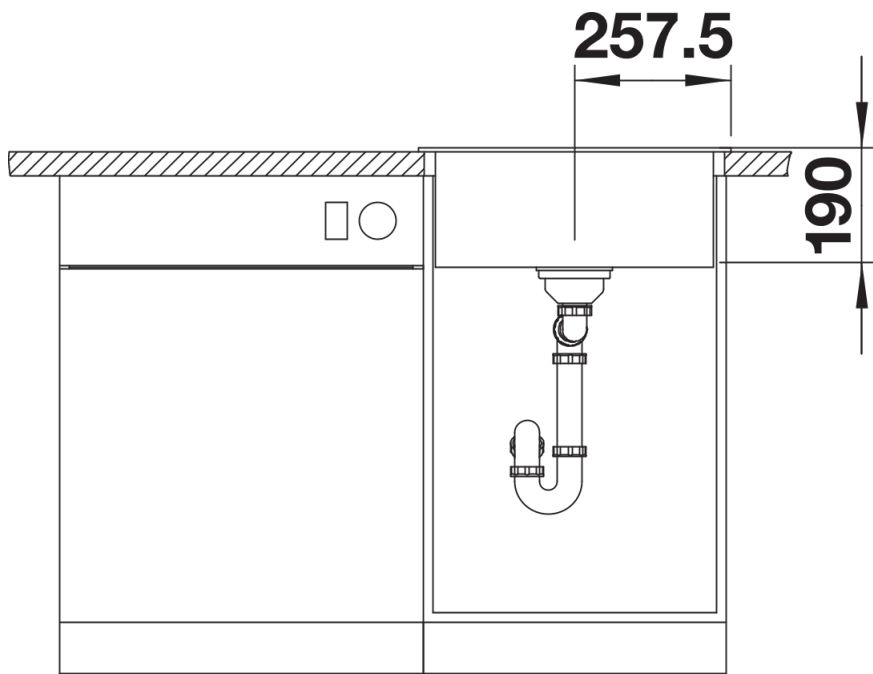

- Ablaufgarnitur mit Raumsparrohr
- 3 ½" Korbventil mit integrierter Ablaufernbedienung (Drehknopf)

Details

Aufsicht

Ausschnitt

Frontansicht

Seitenansicht