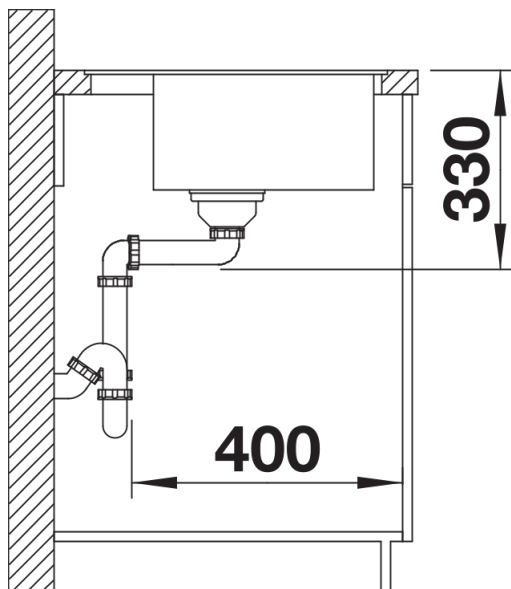

- Ablaufgarnitur mit Raumsparrohr
- 3 ½" Korbventil mit integrierter Ablaufernbedienung (Drehknopf)

Details

Aufsicht

Ausschnitt

Frontansicht

Seitenansicht