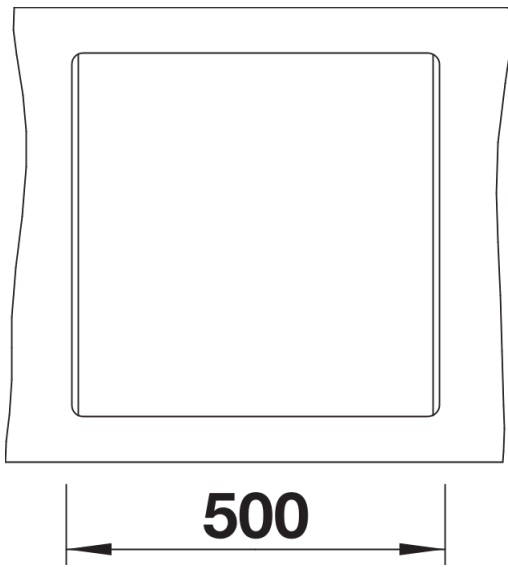

Farben

Verfügbare Farben

schwarz
anthrazit
felsgrau
vulkangrau
weiß
softweiß
cafe

SILGRANIT cafe

Planungshinweise

- Ausschnitt-Daten für alle Einbauverfahren finden Sie in unserem Internet-Download

Lieferumfang

- Ablaufgarnitur mit Raumsparrohr
- 3 ½" Korbventil mit integrierter Ablaufernbedienung (Drehknopf)

Details

Aufsicht

Ausschnitt

Frontansicht

Seitenansicht