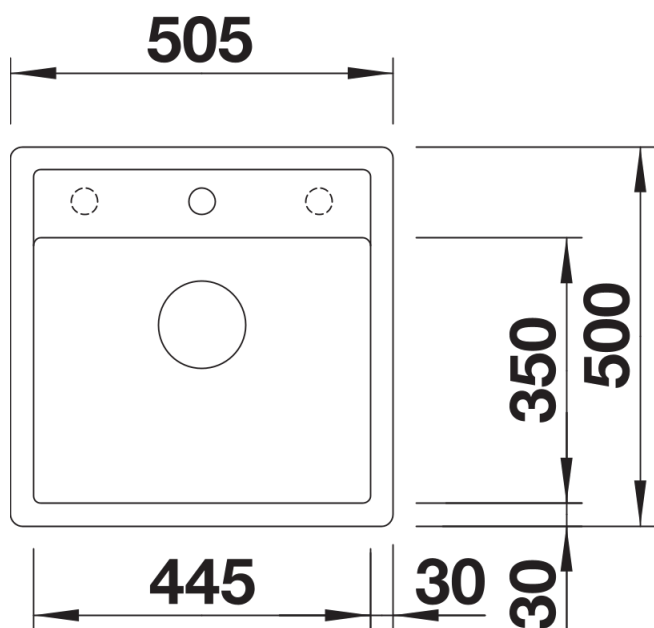

- Ablaufgarnitur mit Raumsparrohr
- 3 ½" Korbventil mit integrierter Ablaufernbedienung (Drehknopf)

Details

Aufsicht

Ausschnitt

Frontansicht

Seitenansicht