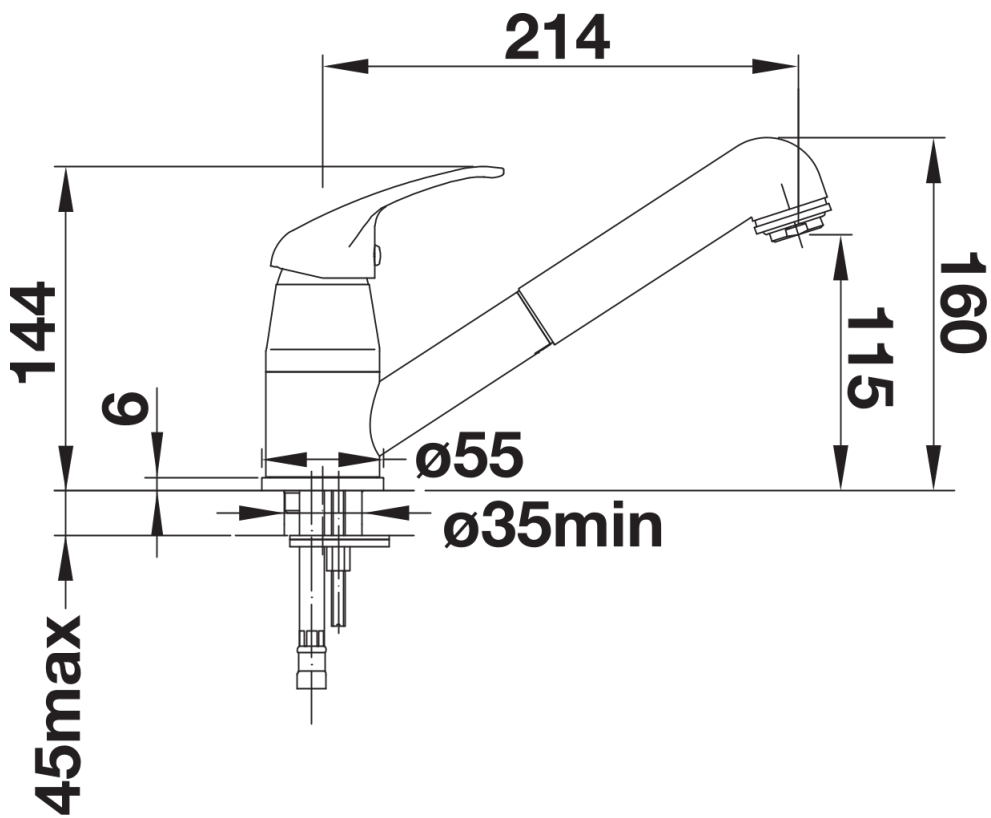

## Lieferumfang

---

- Auslauf schwenkbar 90°
- Hahnlochbohrung mit Ø 35 mm erforderlich
- BLANCO-Kartusche mit keramischen Dichtscheiben
- Flexible Anschlusschläuche mit 350 mm Länge und 3/8" Mutter für besonders leichte und sichere Montage
- Nylonummantelter Brauseschlauch
- Serienmäßig mit Rückflussverhinderer ausgestattet und damit eigensicher gegen Rückfließen nach EN 1717
- LGA zertifiziert

## Details

---

Schwenkbereich

Seitenansicht